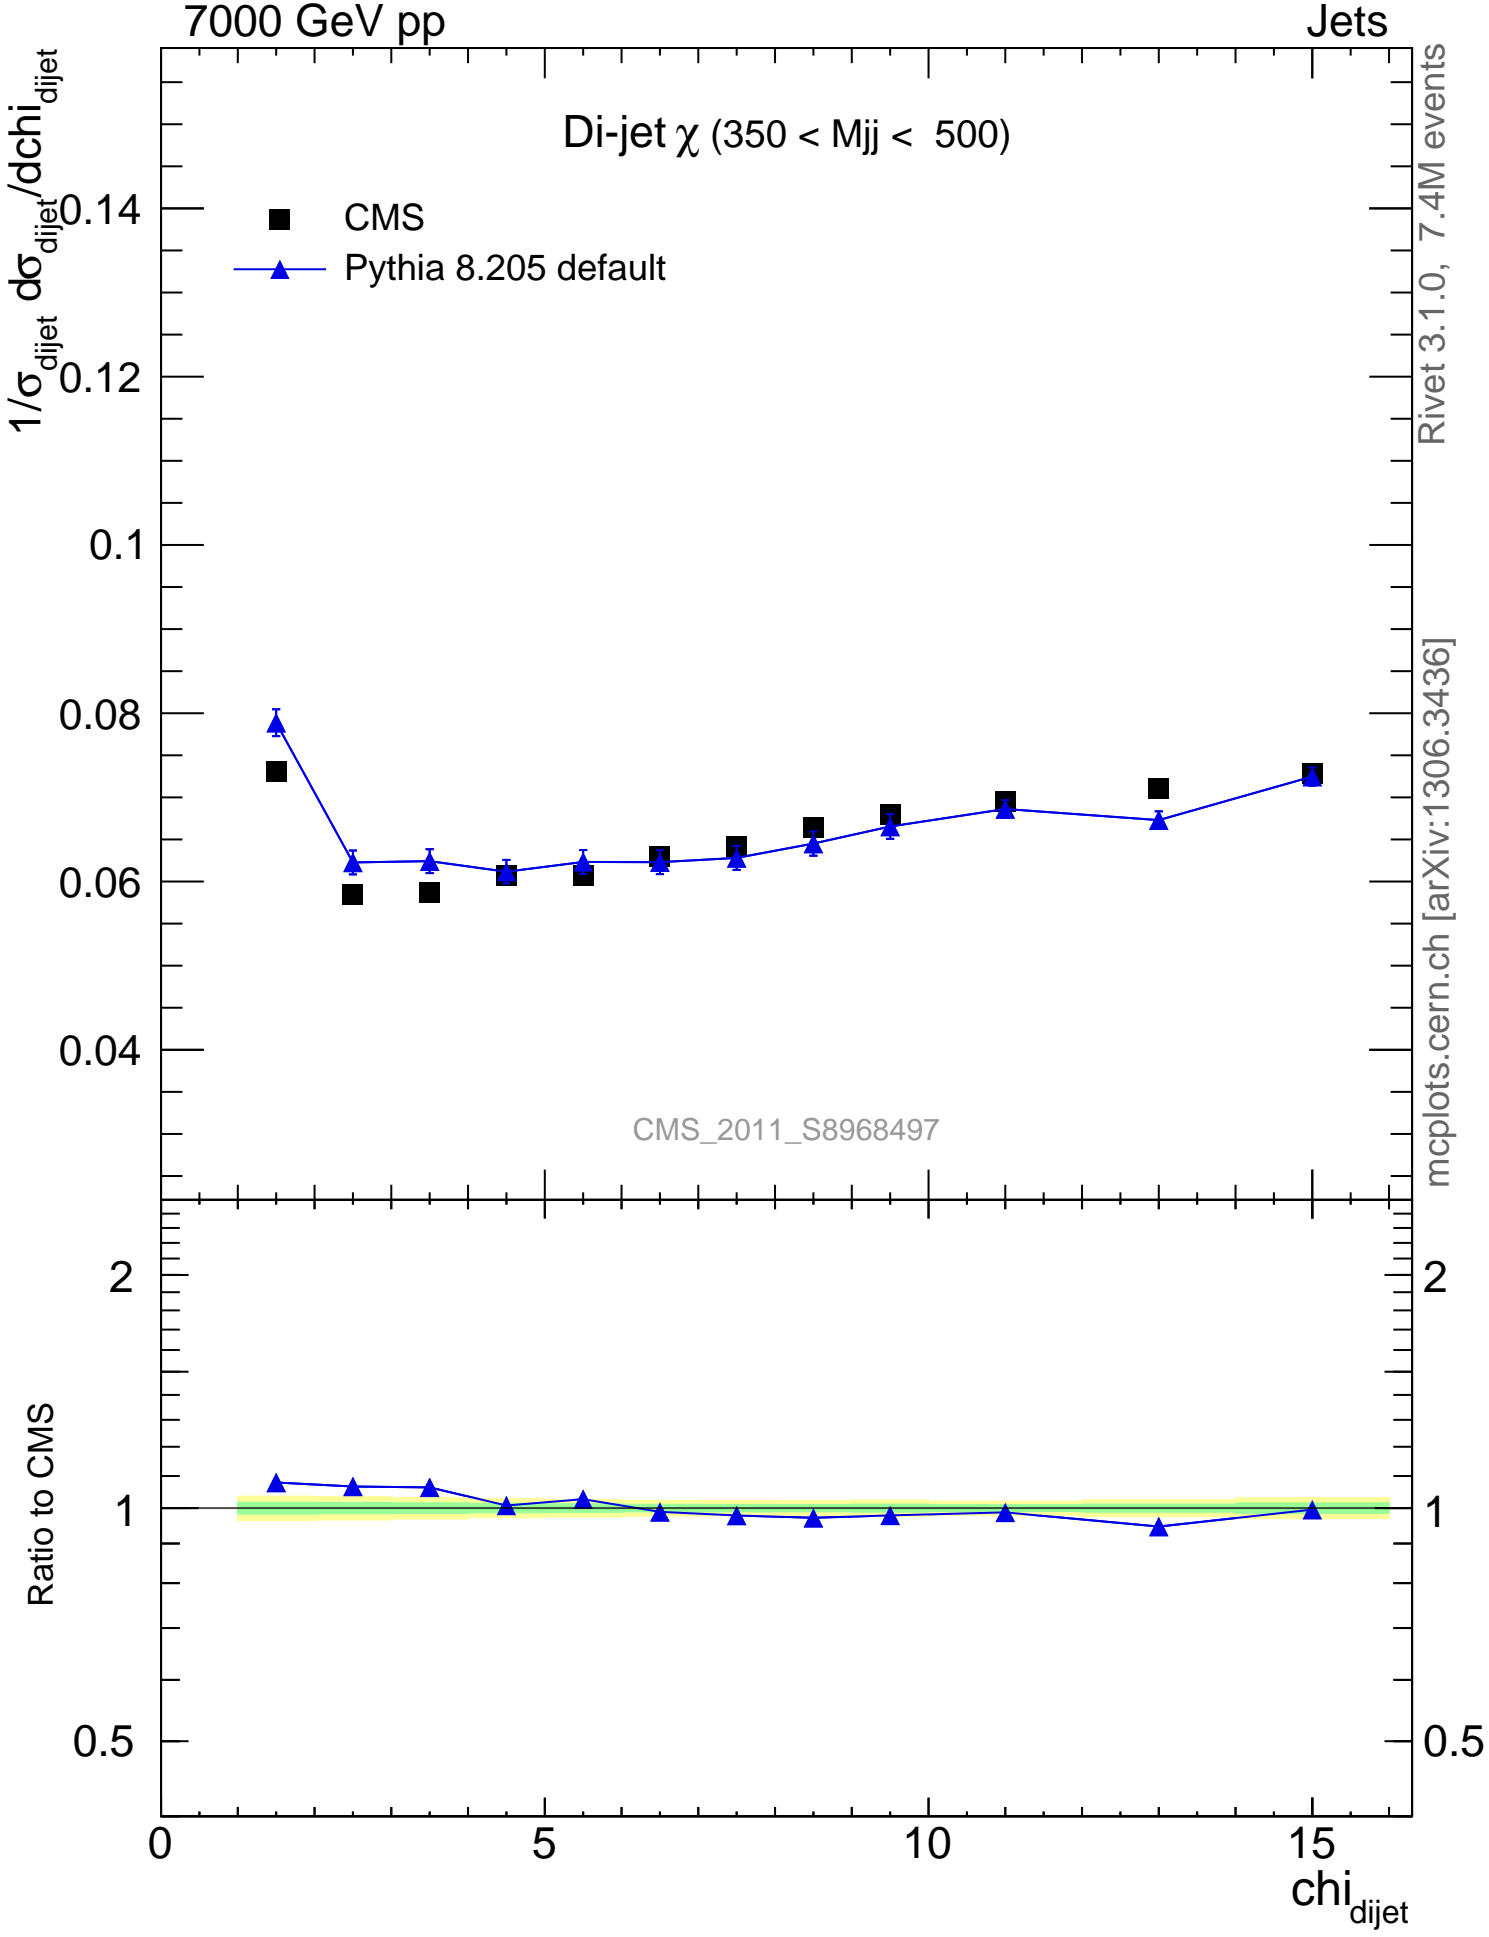

7000 GeV pp

Jets

Di-jet χ ($350 < M_{ij} < 500$)

Rivet 3.1.0, 7.4M events

mcplots.cern.ch [arXiv:1306.3436]