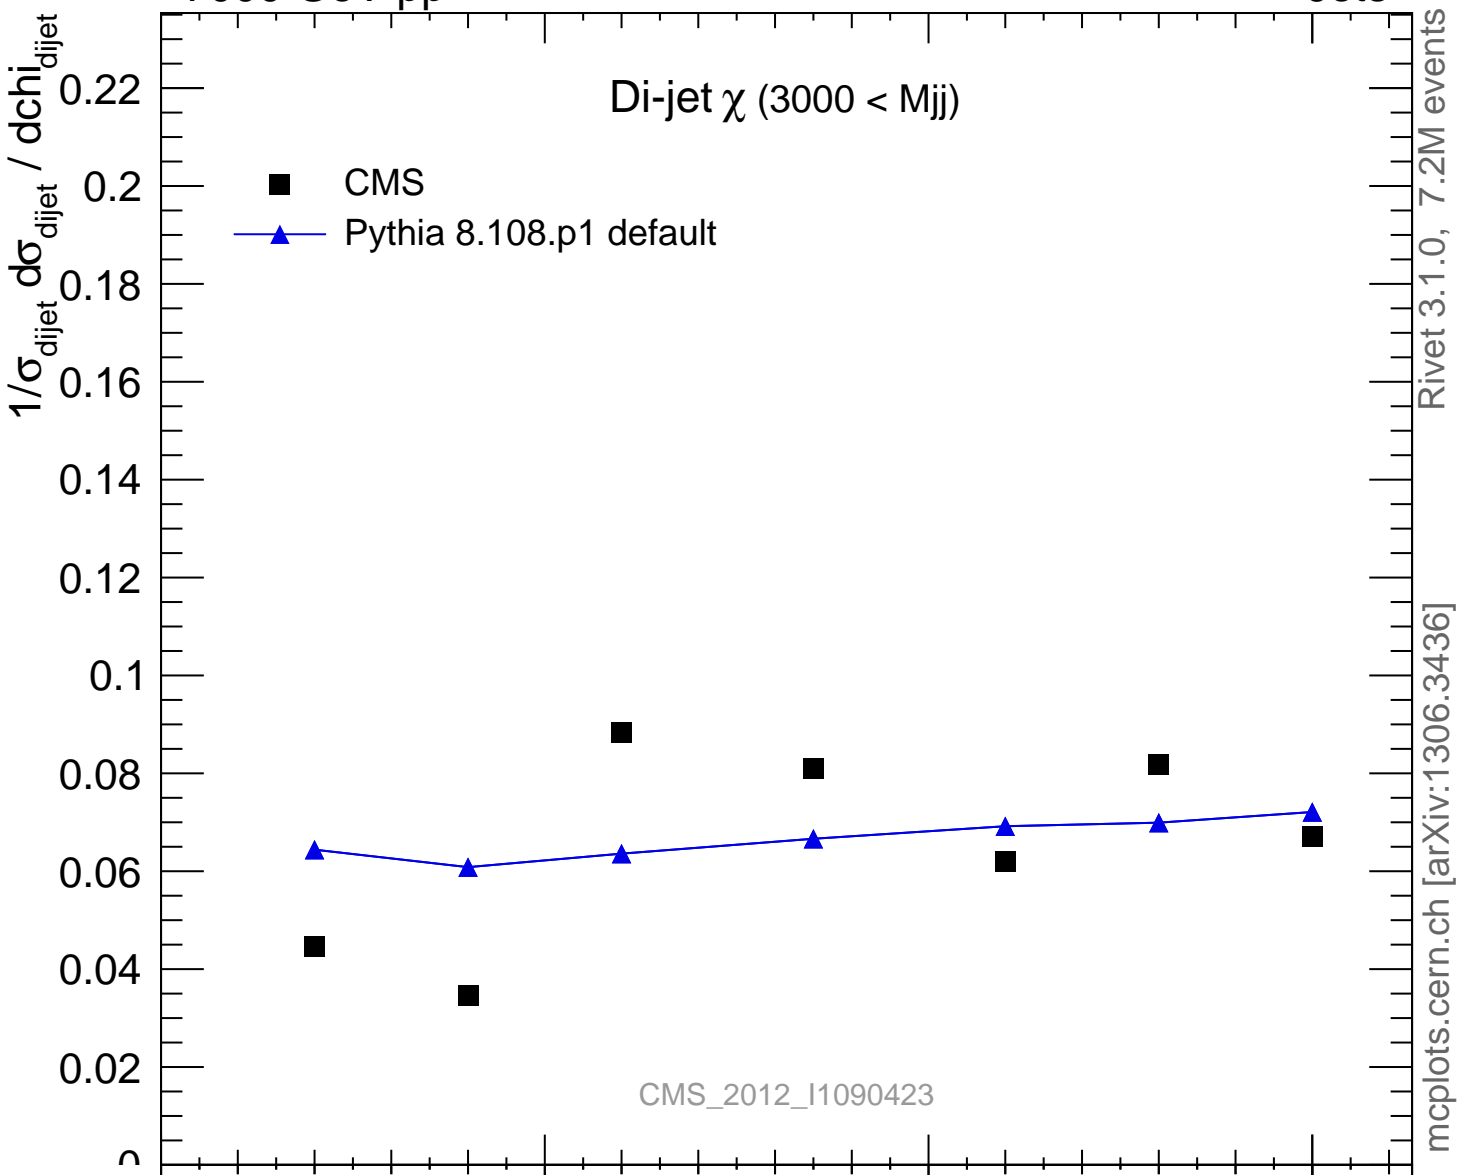

7000 GeV pp

Jets

Di-jet χ ($3000 < M_{jj}$)

Rivet 3.1.0, 7.2M events
mcplots.cern.ch [arXiv:1306.3436]