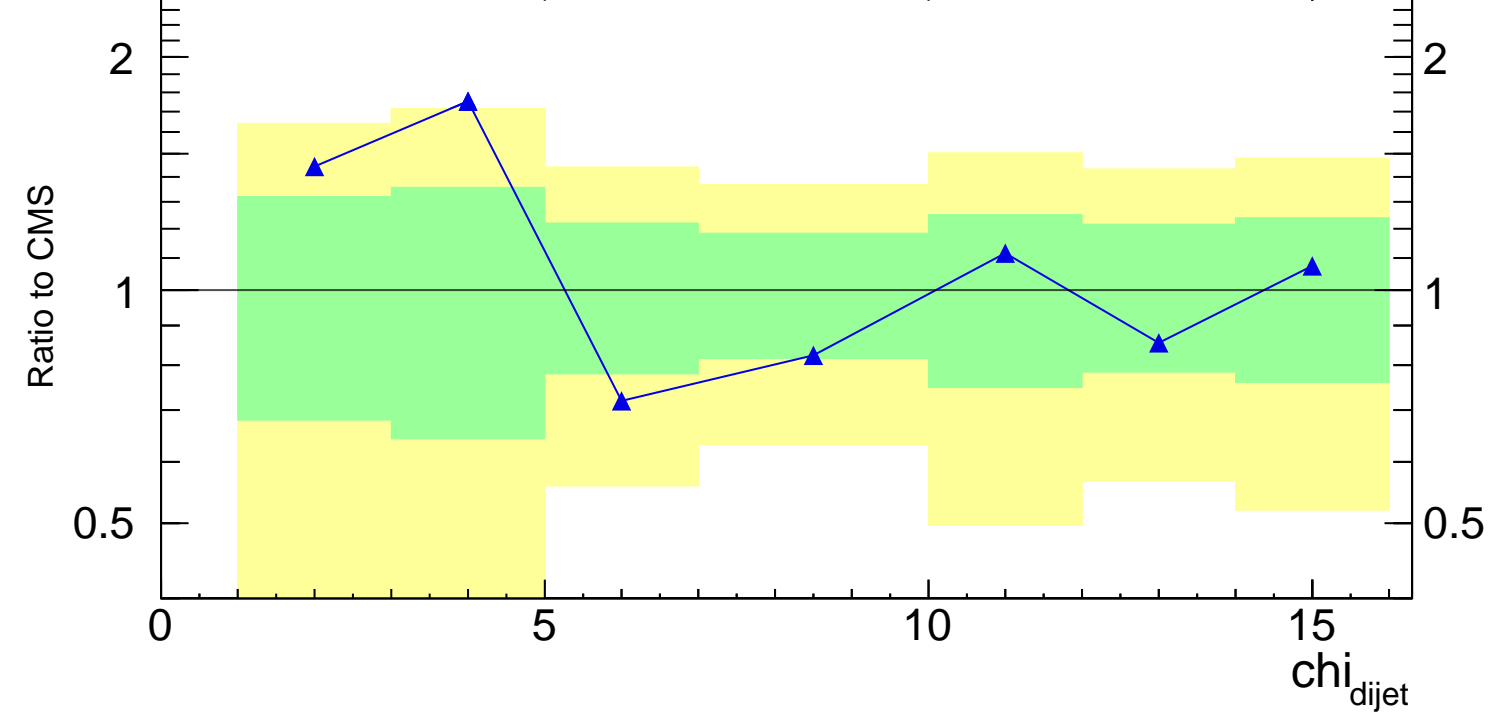

7000 GeV pp

Jets

Di-jet χ ($3000 < M_{jj}$)

Rivet 3.1.0, 7.2M events
mcplots.cern.ch [arXiv:1306.3436]