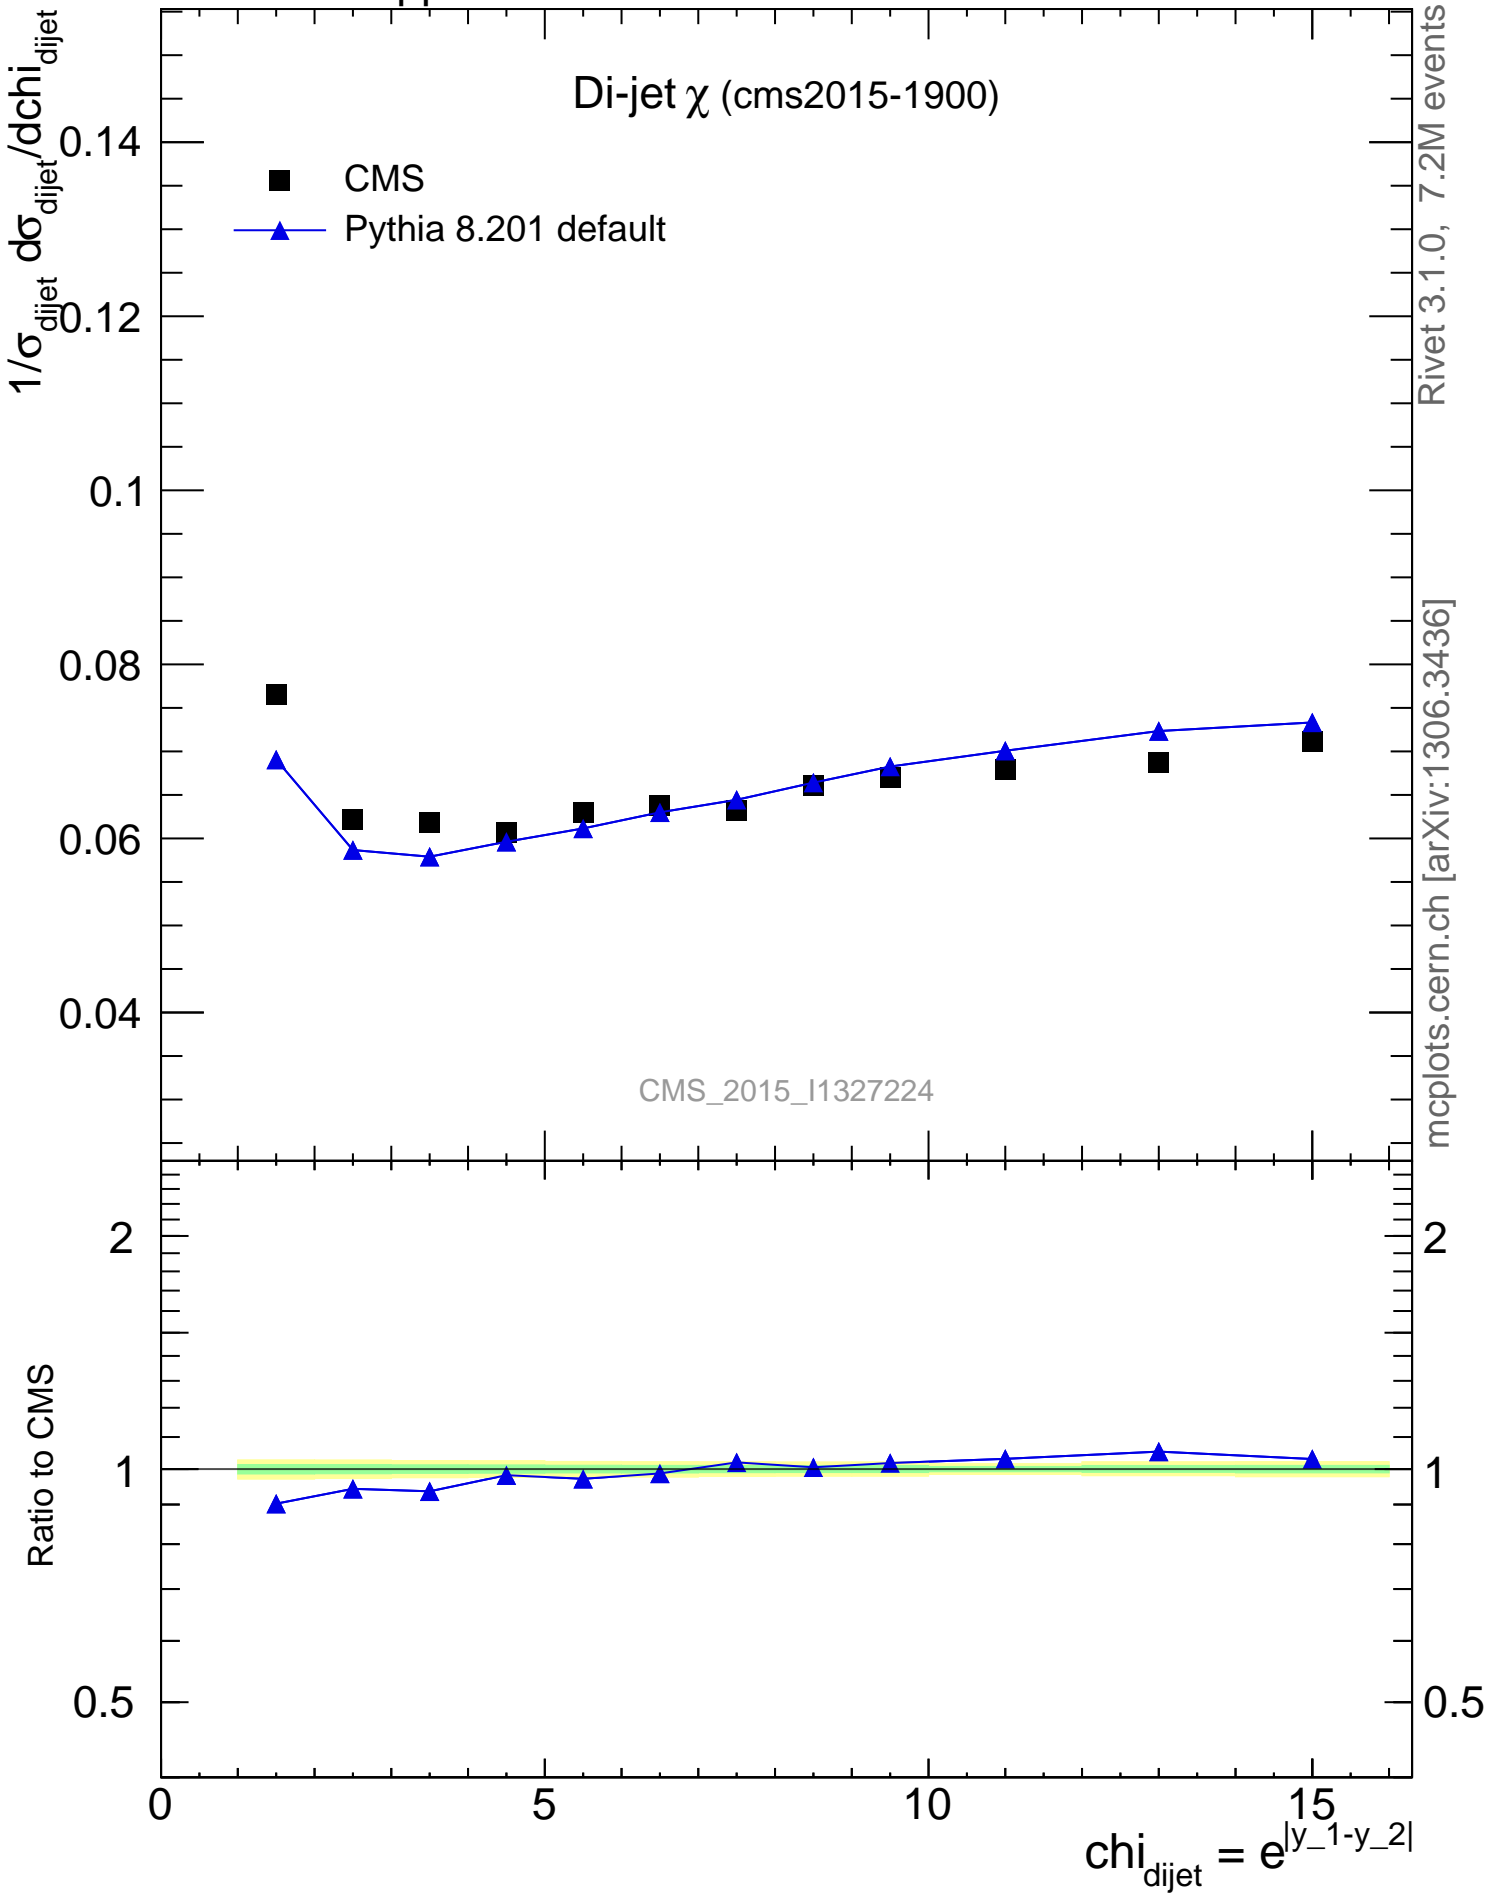

8000 GeV pp

Jets

Di-jet χ (cms2015-1900)

Rivet 3.1.0, 7.2M events
mcplots.cern.ch [arXiv:1306.3436]

CMS_2015_I1327224