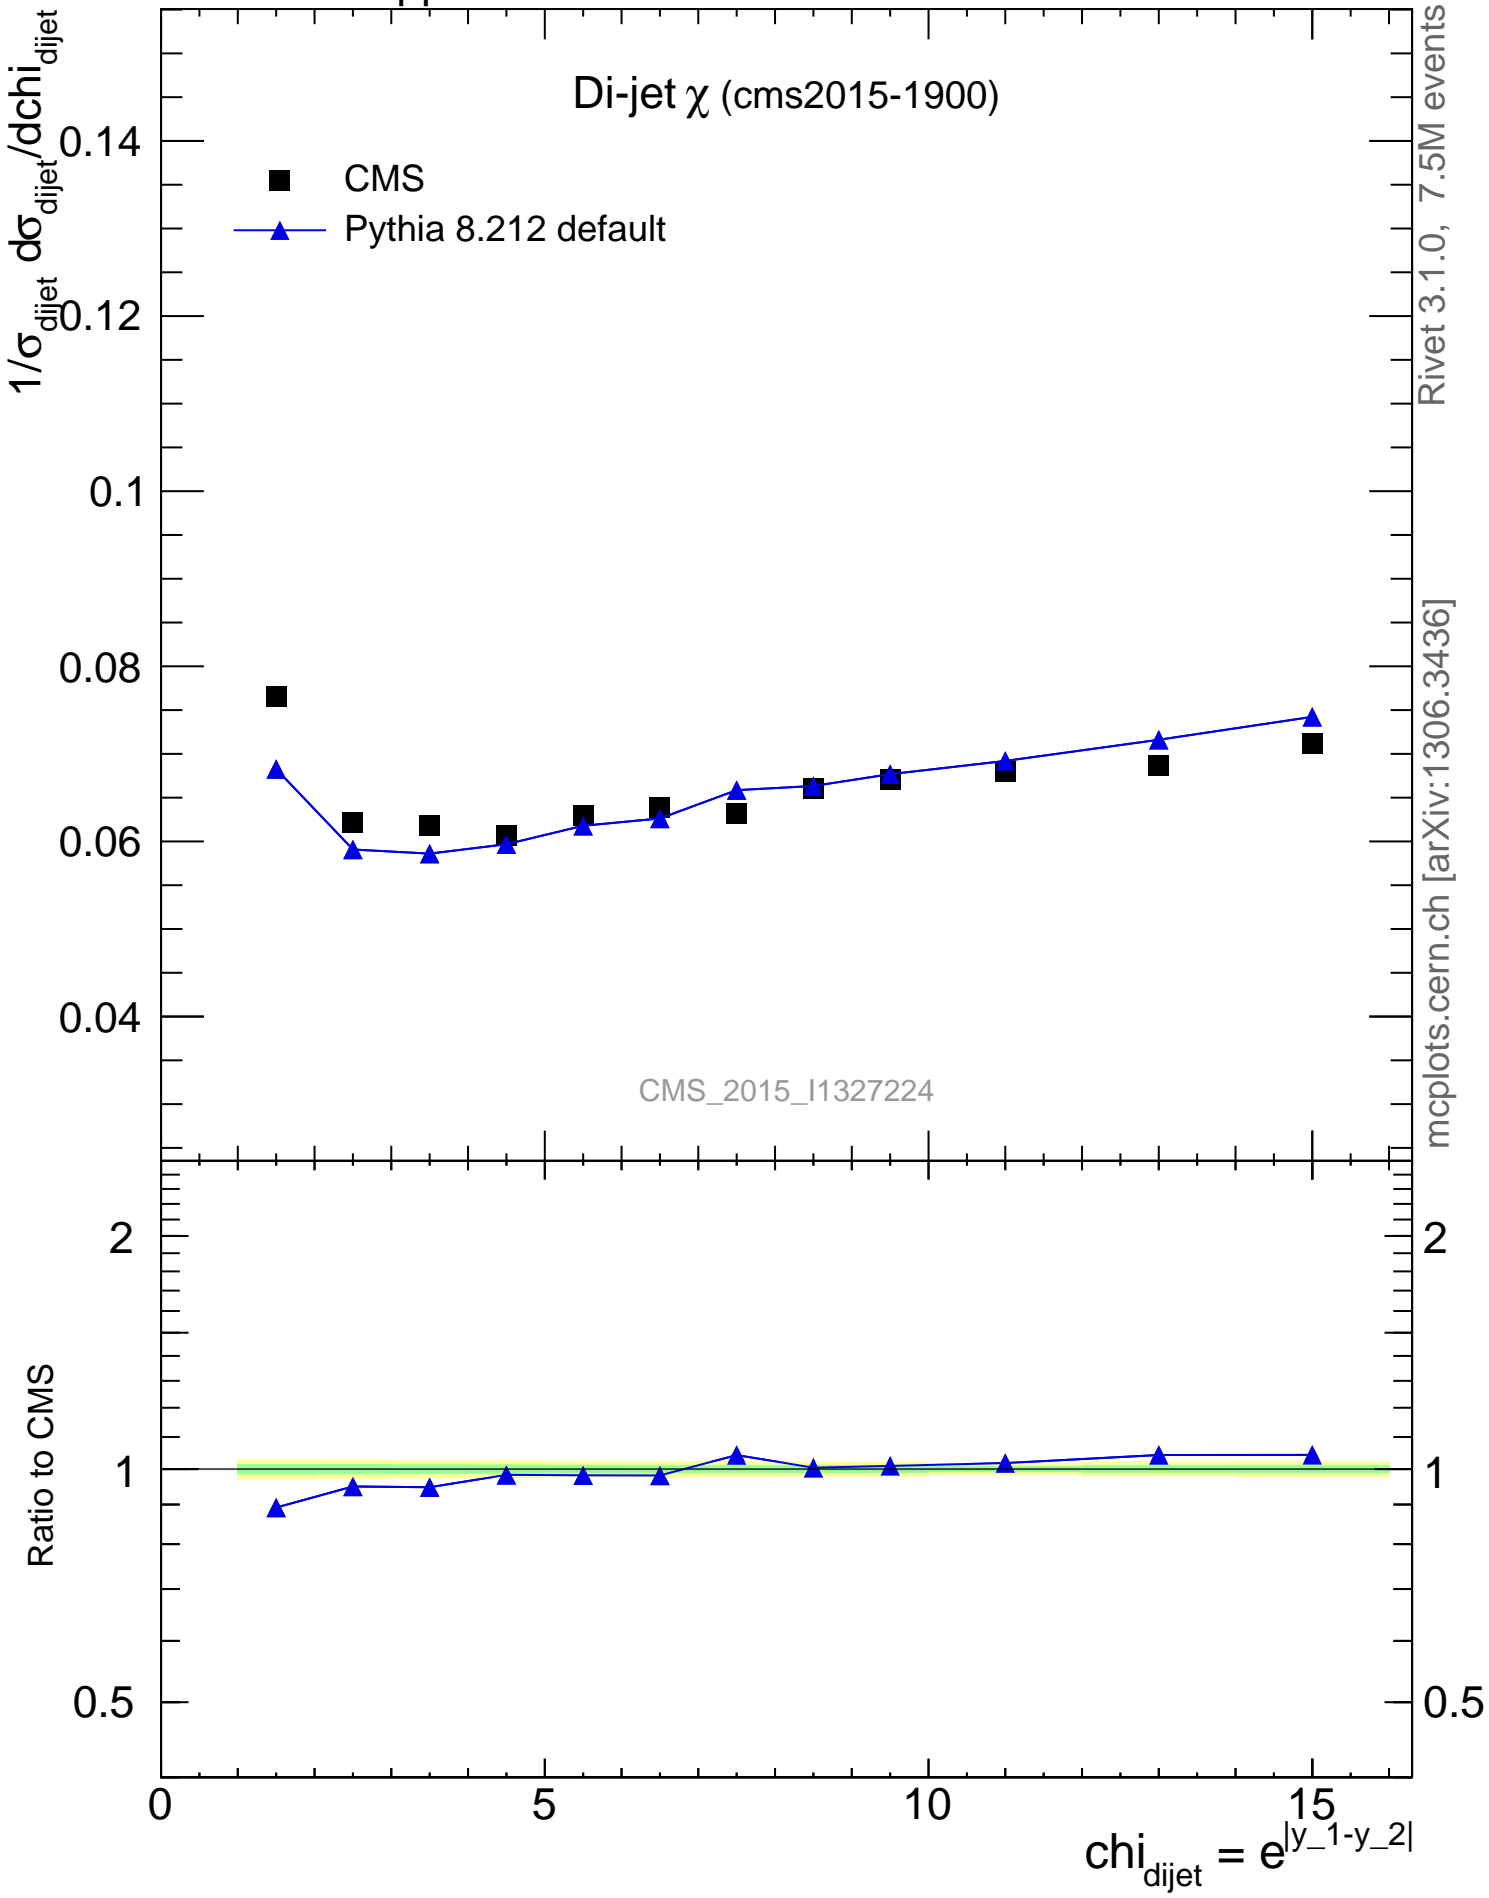

8000 GeV pp

Jets

Di-jet  $\chi$  (cms2015-1900)

Rivet 3.1.0, 7.5M events  
mcplots.cern.ch [arXiv:1306.3436]