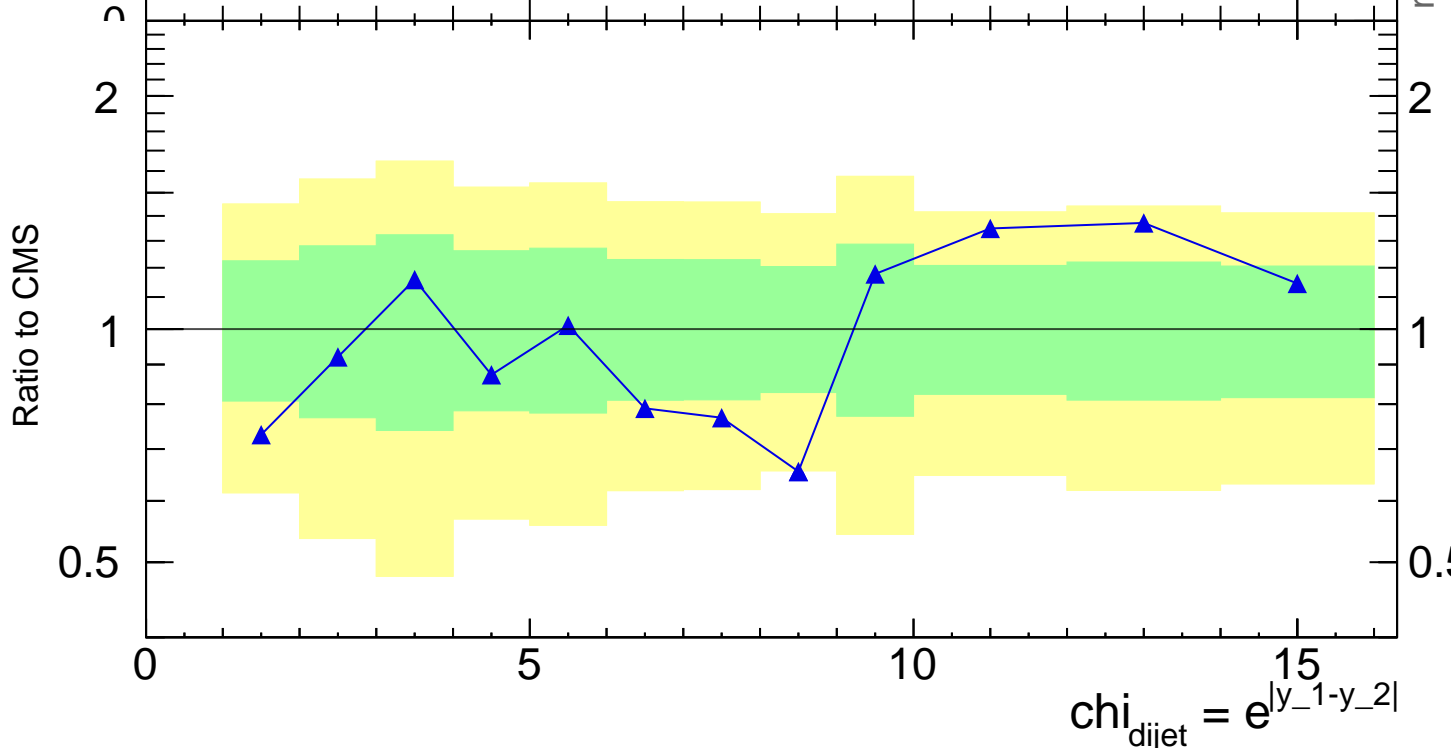

8000 GeV pp

Jets

Di-jet χ ($3600 < M_{jj} < 4200$)

- CMS
- ▲ Pythia 8.108.p1 default

Rivet 3.1.0, 7.3M events
mcplots.cern.ch [arXiv:1306.3436]