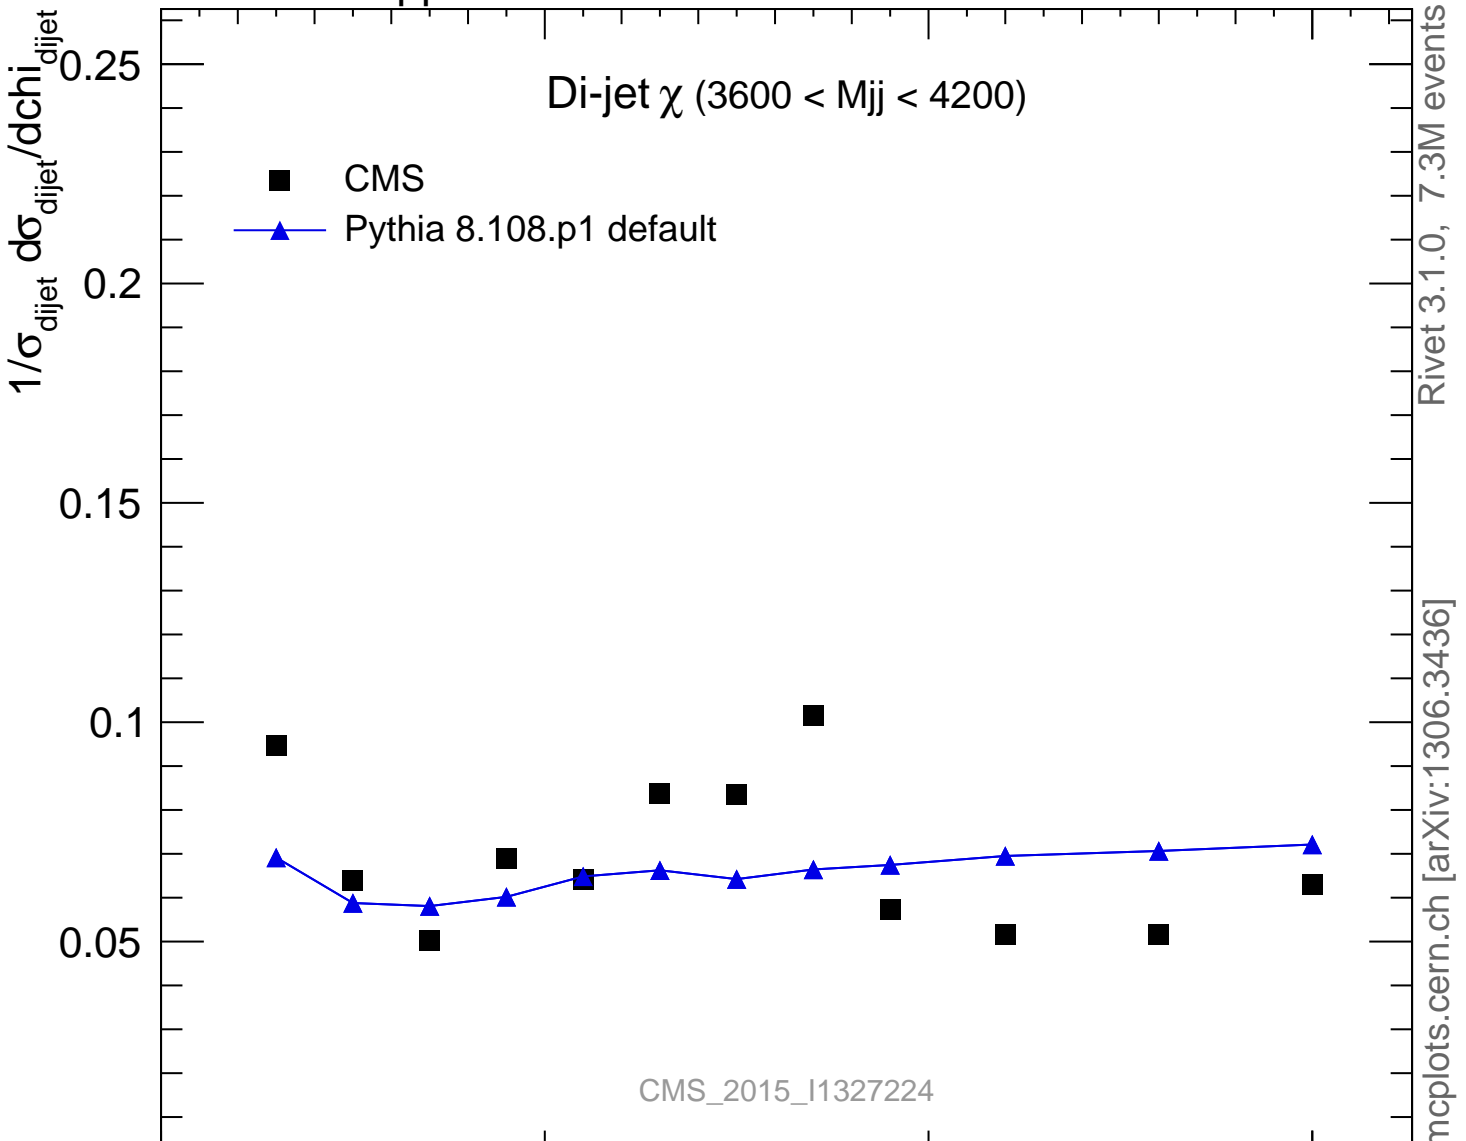

8000 GeV pp

Jets

Di-jet χ ($3600 < M_{jj} < 4200$)

- CMS
- ▲ Pythia 8.108.p1 default

Rivet 3.1.0, 7.3M events
mcplots.cern.ch [arXiv:1306.3436]