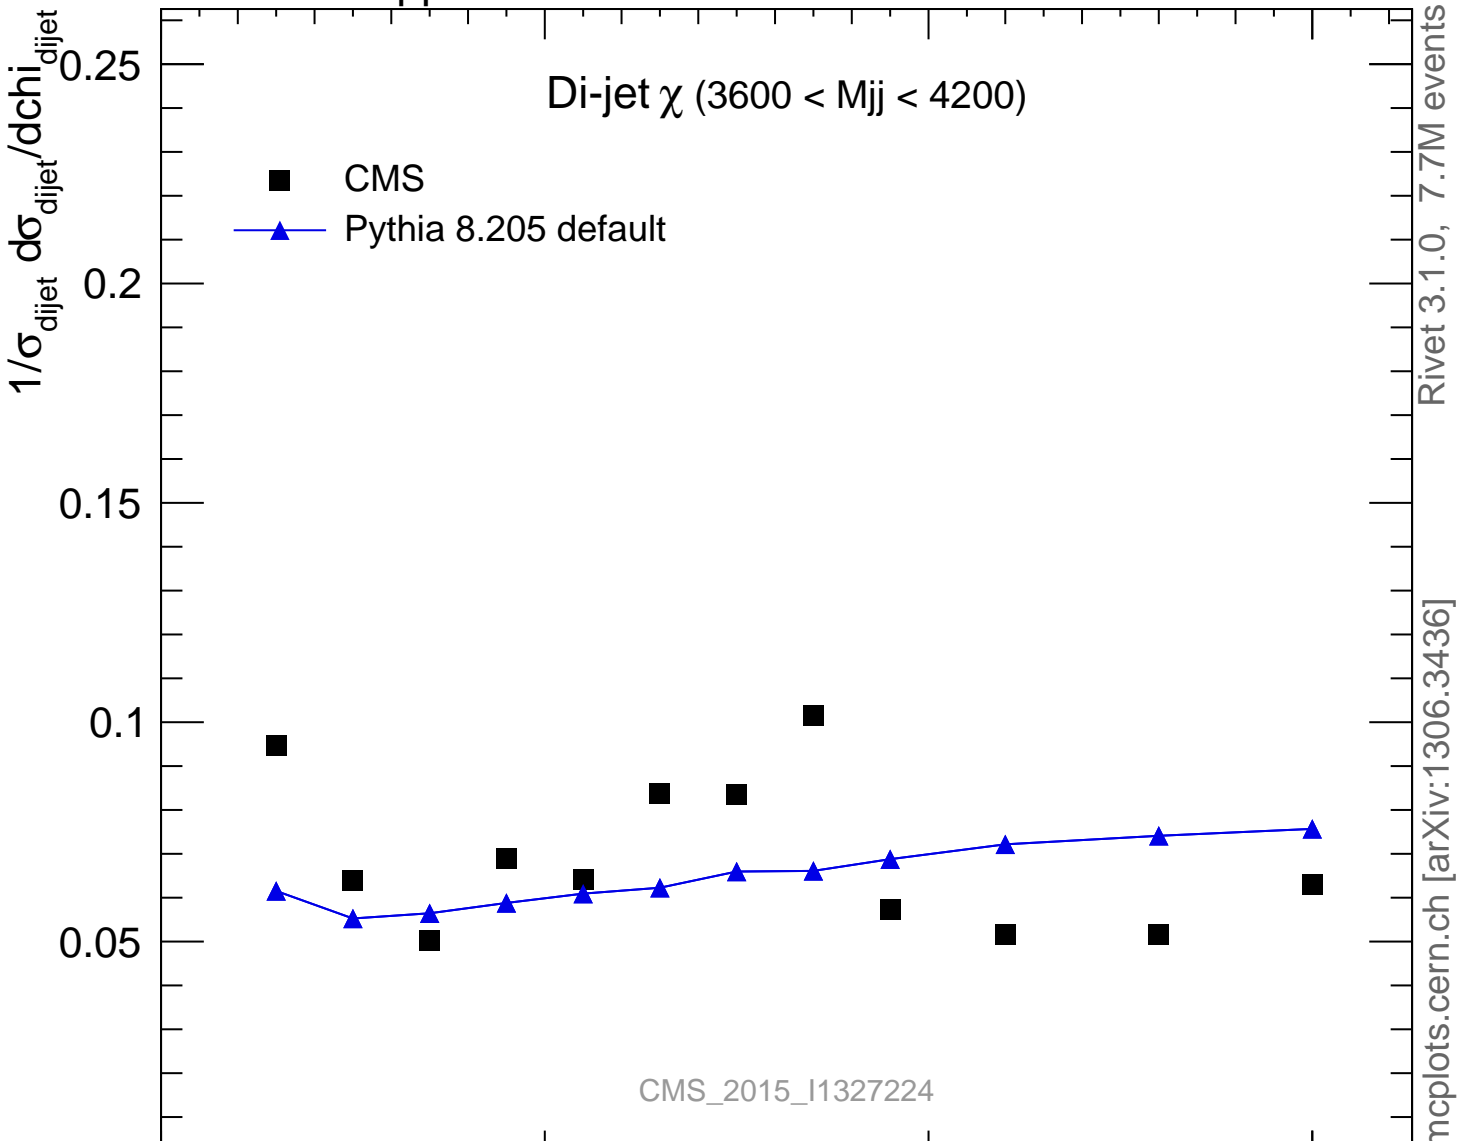

8000 GeV pp

Jets

Di-jet χ ($3600 < M_{jj} < 4200$)

- CMS
- ▲ Pythia 8.205 default

Rivet 3.1.0, 7.7M events
mcplots.cern.ch [arXiv:1306.3436]