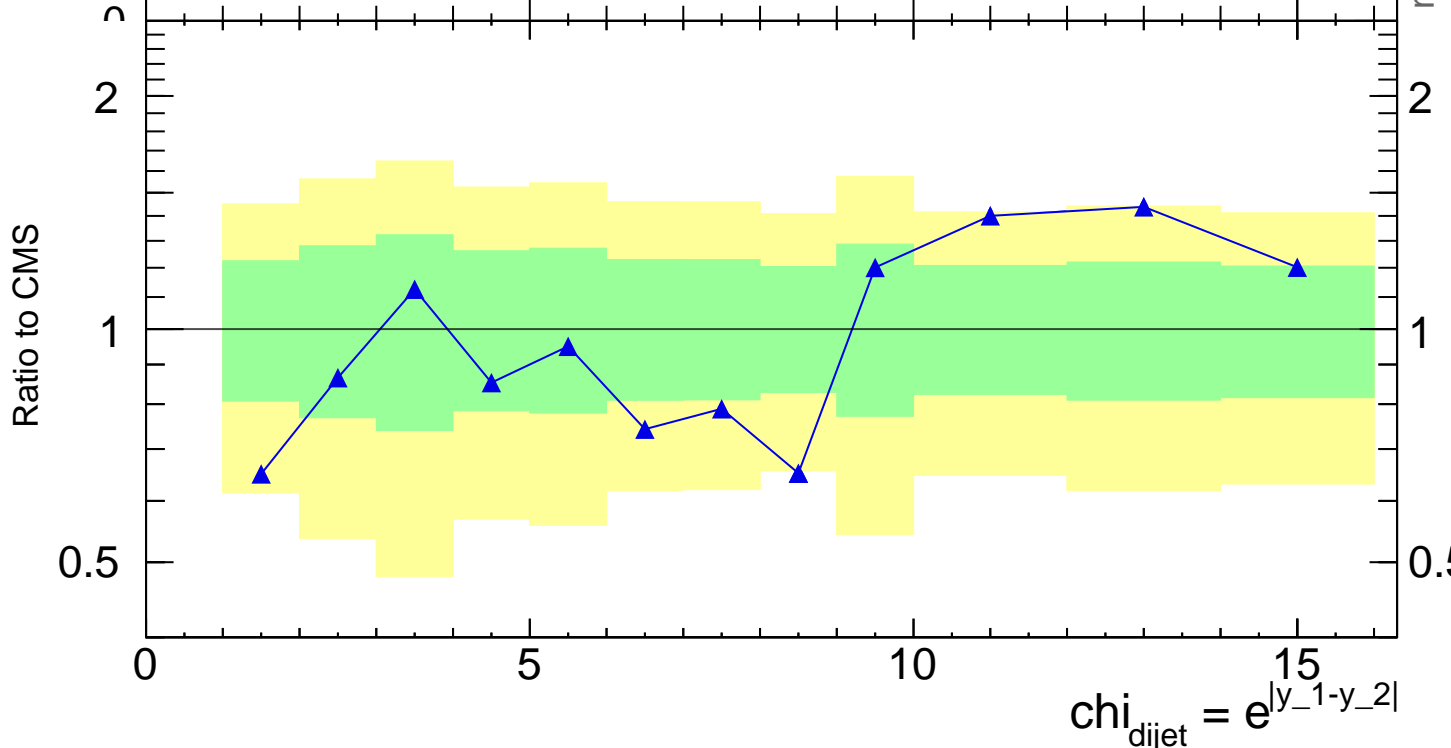

8000 GeV pp

Jets

Di-jet χ ($3600 < M_{jj} < 4200$)

- CMS
- ▲ Pythia 8.205 default

Rivet 3.1.0, 7.7M events
mcplots.cern.ch [arXiv:1306.3436]