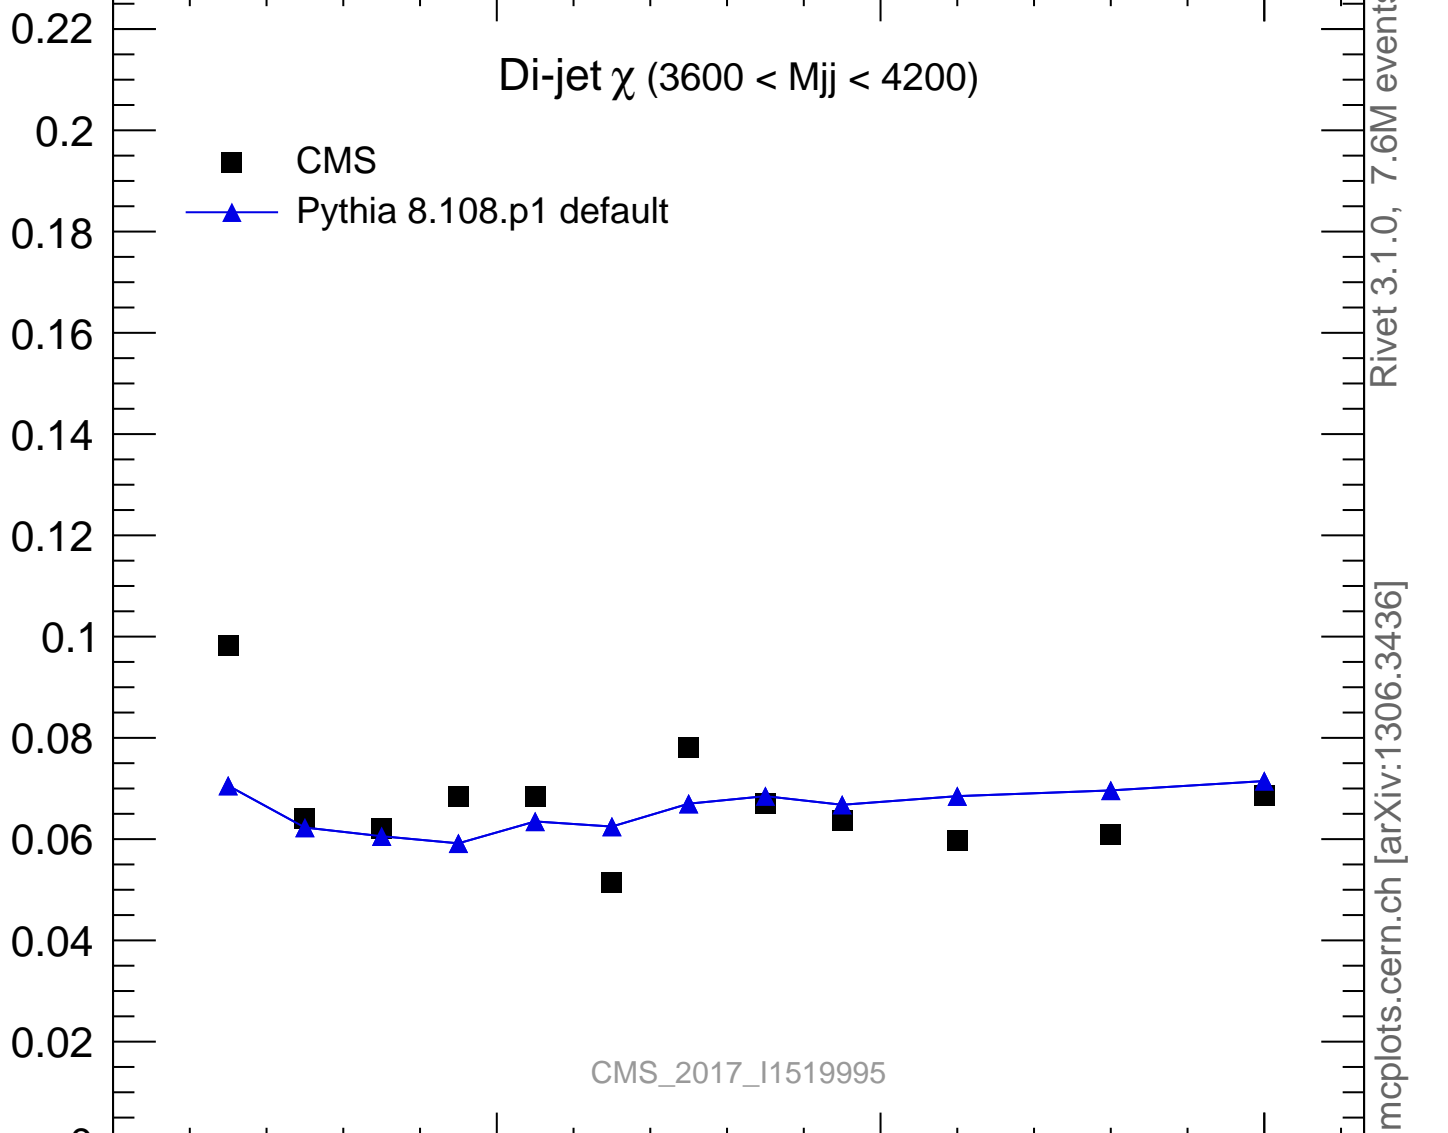

13000 GeV pp

Jets

Di-jet χ ($3600 < M_{jj} < 4200$)

■ CMS
▲ Pythia 8.108.p1 default

CMS_2017_I1519995

Rivet 3.1.0, 7.6M events

mcplots.cern.ch [arXiv:1306.3436]