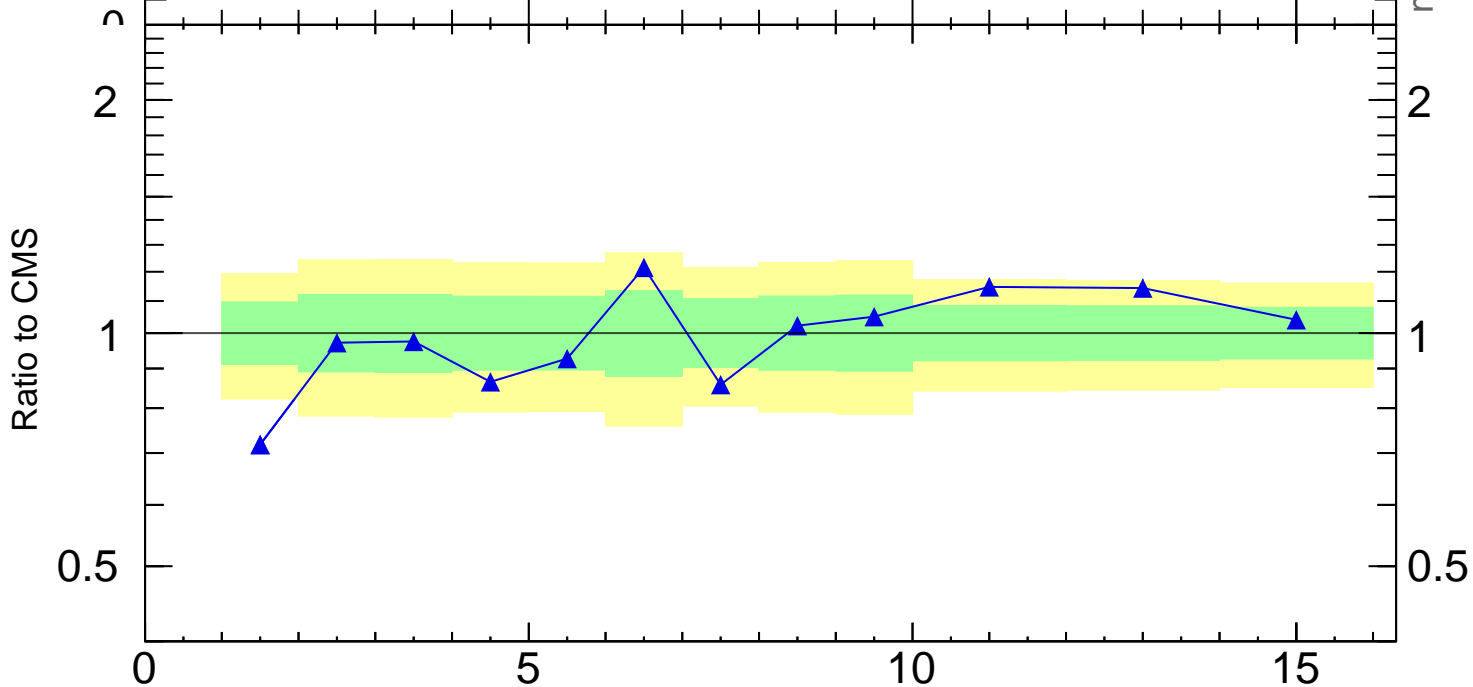

13000 GeV pp

Jets

Di-jet χ ($3600 < M_{jj} < 4200$)

■ CMS
▲ Pythia 8.108.p1 default

CMS_2017_I1519995

Rivet 3.1.0, 7.6M events

mcplots.cern.ch [arXiv:1306.3436]