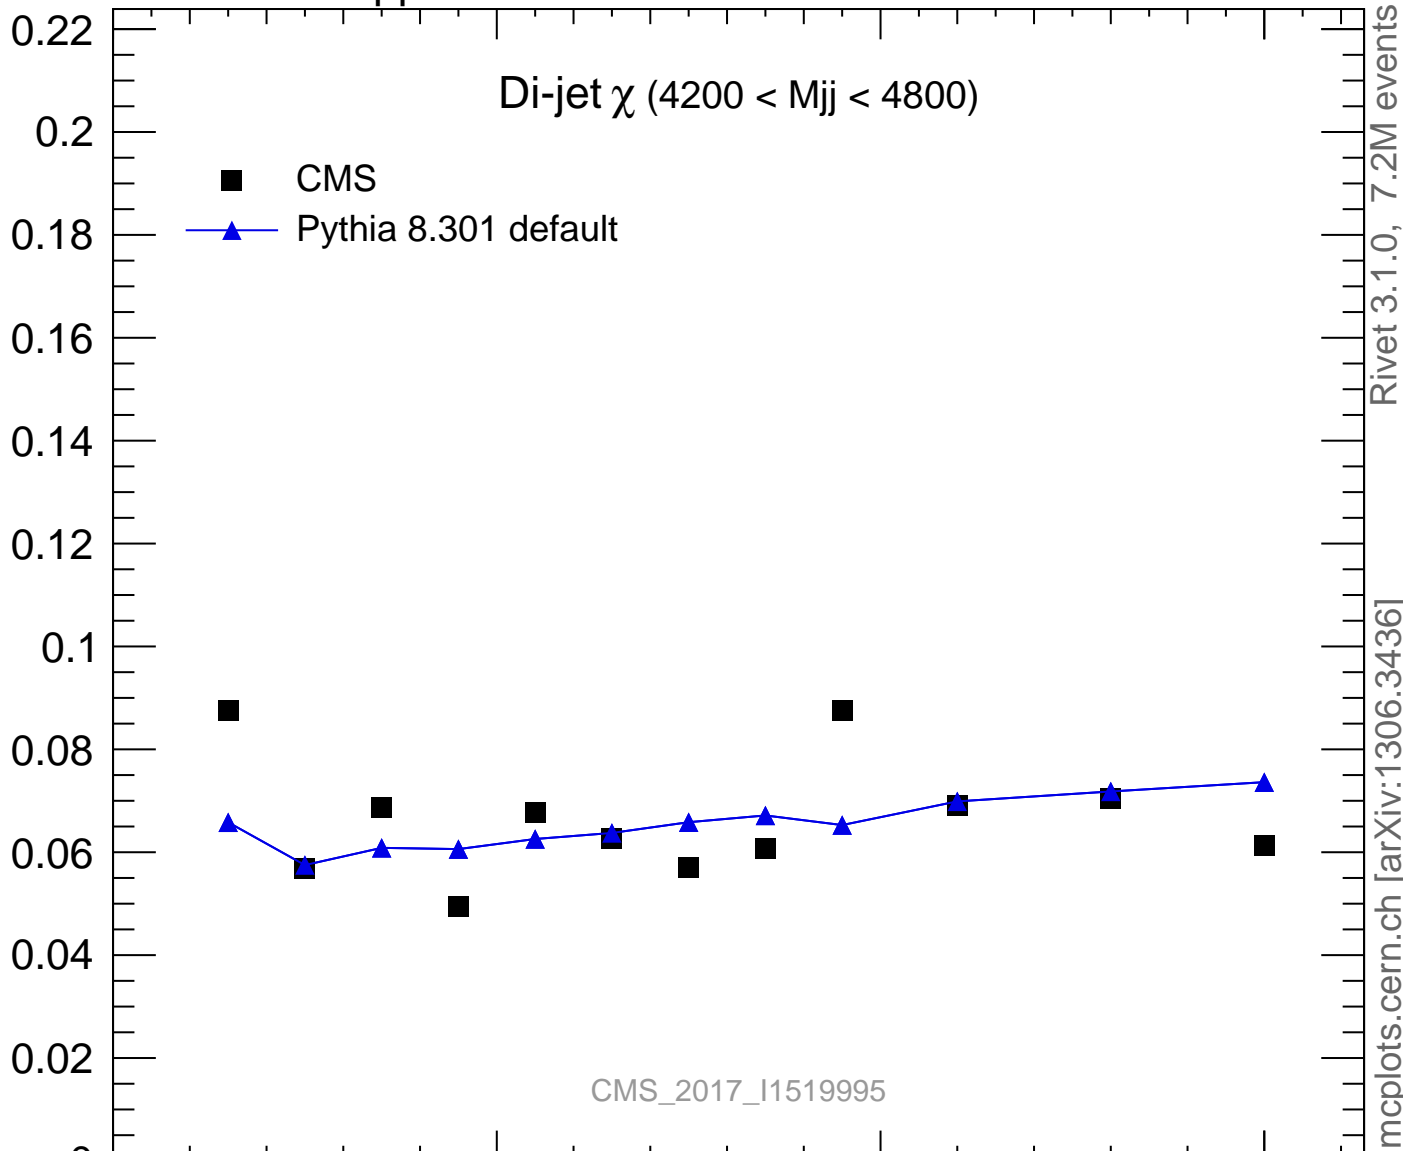

13000 GeV pp

Jets

Di-jet χ ($4200 < M_{jj} < 4800$)

CMS_2017_I1519995

Rivet 3.1.0, 7.2M events

mcplots.cern.ch [arXiv:1306.3436]