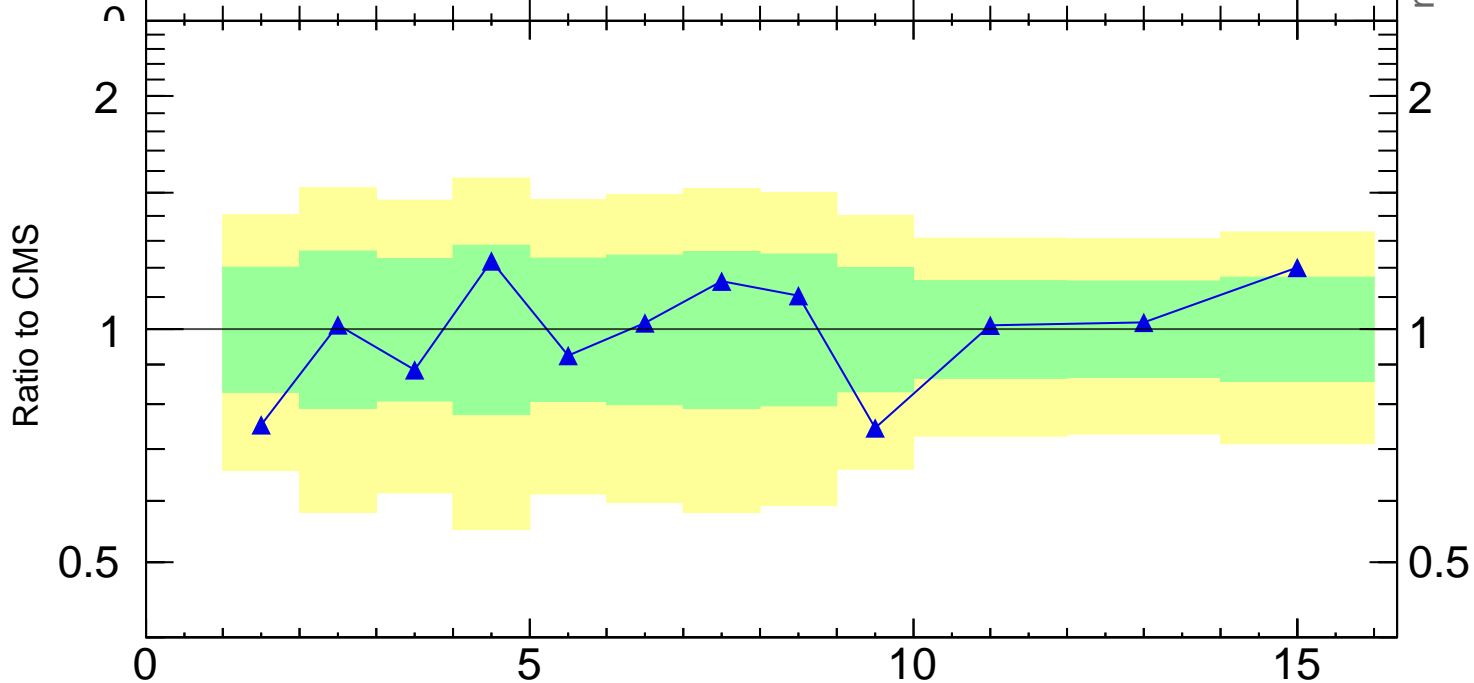

13000 GeV pp

Jets

Di-jet χ ($4200 < M_{jj} < 4800$)

CMS_2017_I1519995

Rivet 3.1.0, 7.2M events

mcplots.cern.ch [arXiv:1306.3436]