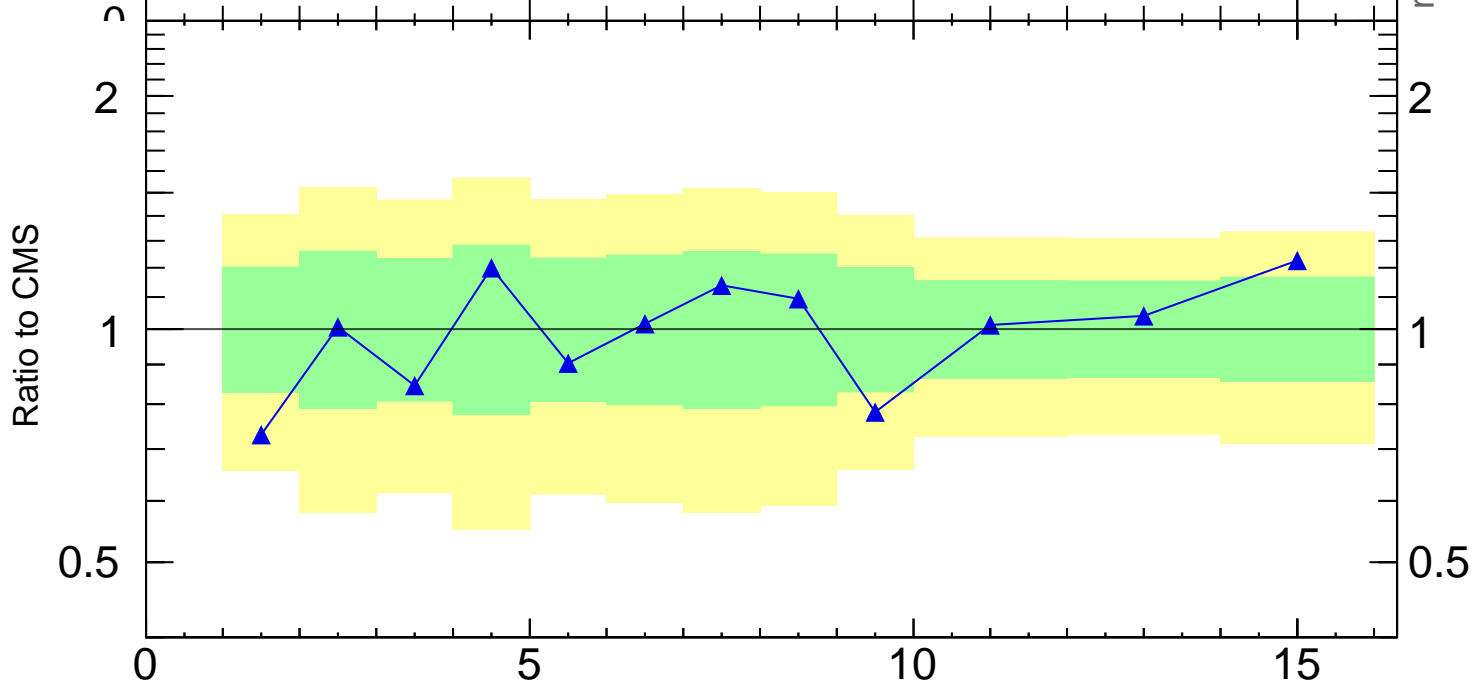

13000 GeV pp

Jets

Di-jet χ ($4200 < M_{jj} < 4800$)

CMS_2017_I1519995

Rivet 3.1.0, 7.1M events
mcplots.cern.ch [arXiv:1306.3436]