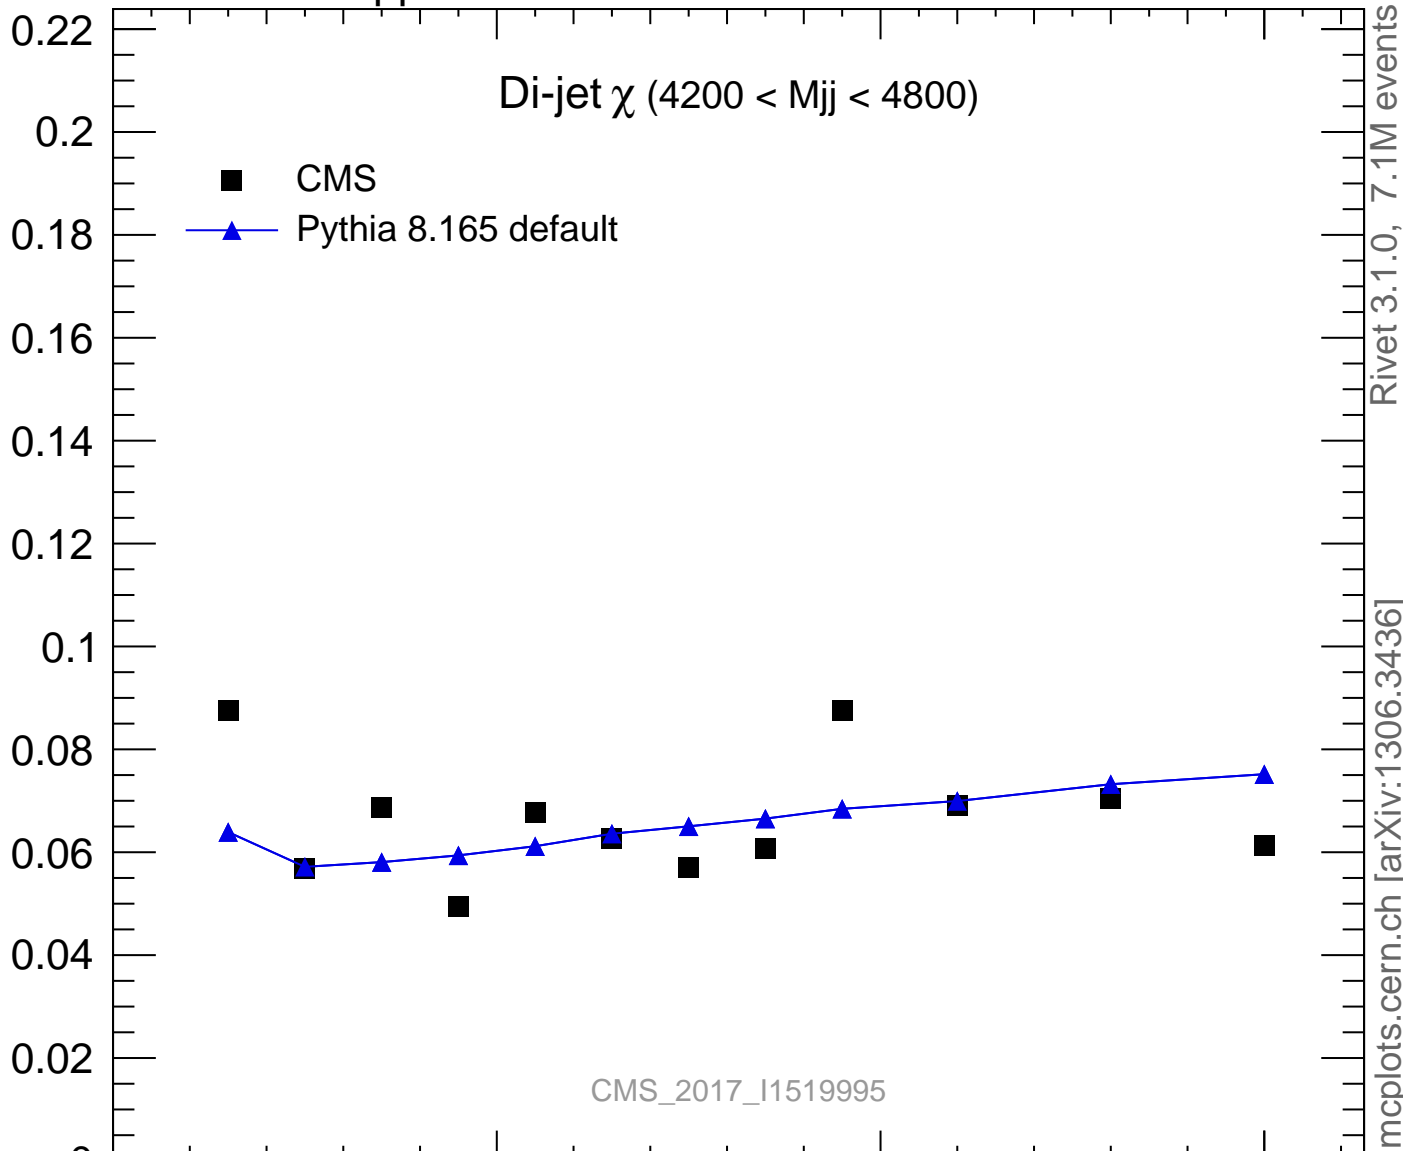

13000 GeV pp

Jets

Di-jet χ ($4200 < M_{jj} < 4800$)

CMS_2017_I1519995

Rivet 3.1.0, 7.1M events
mcplots.cern.ch [arXiv:1306.3436]