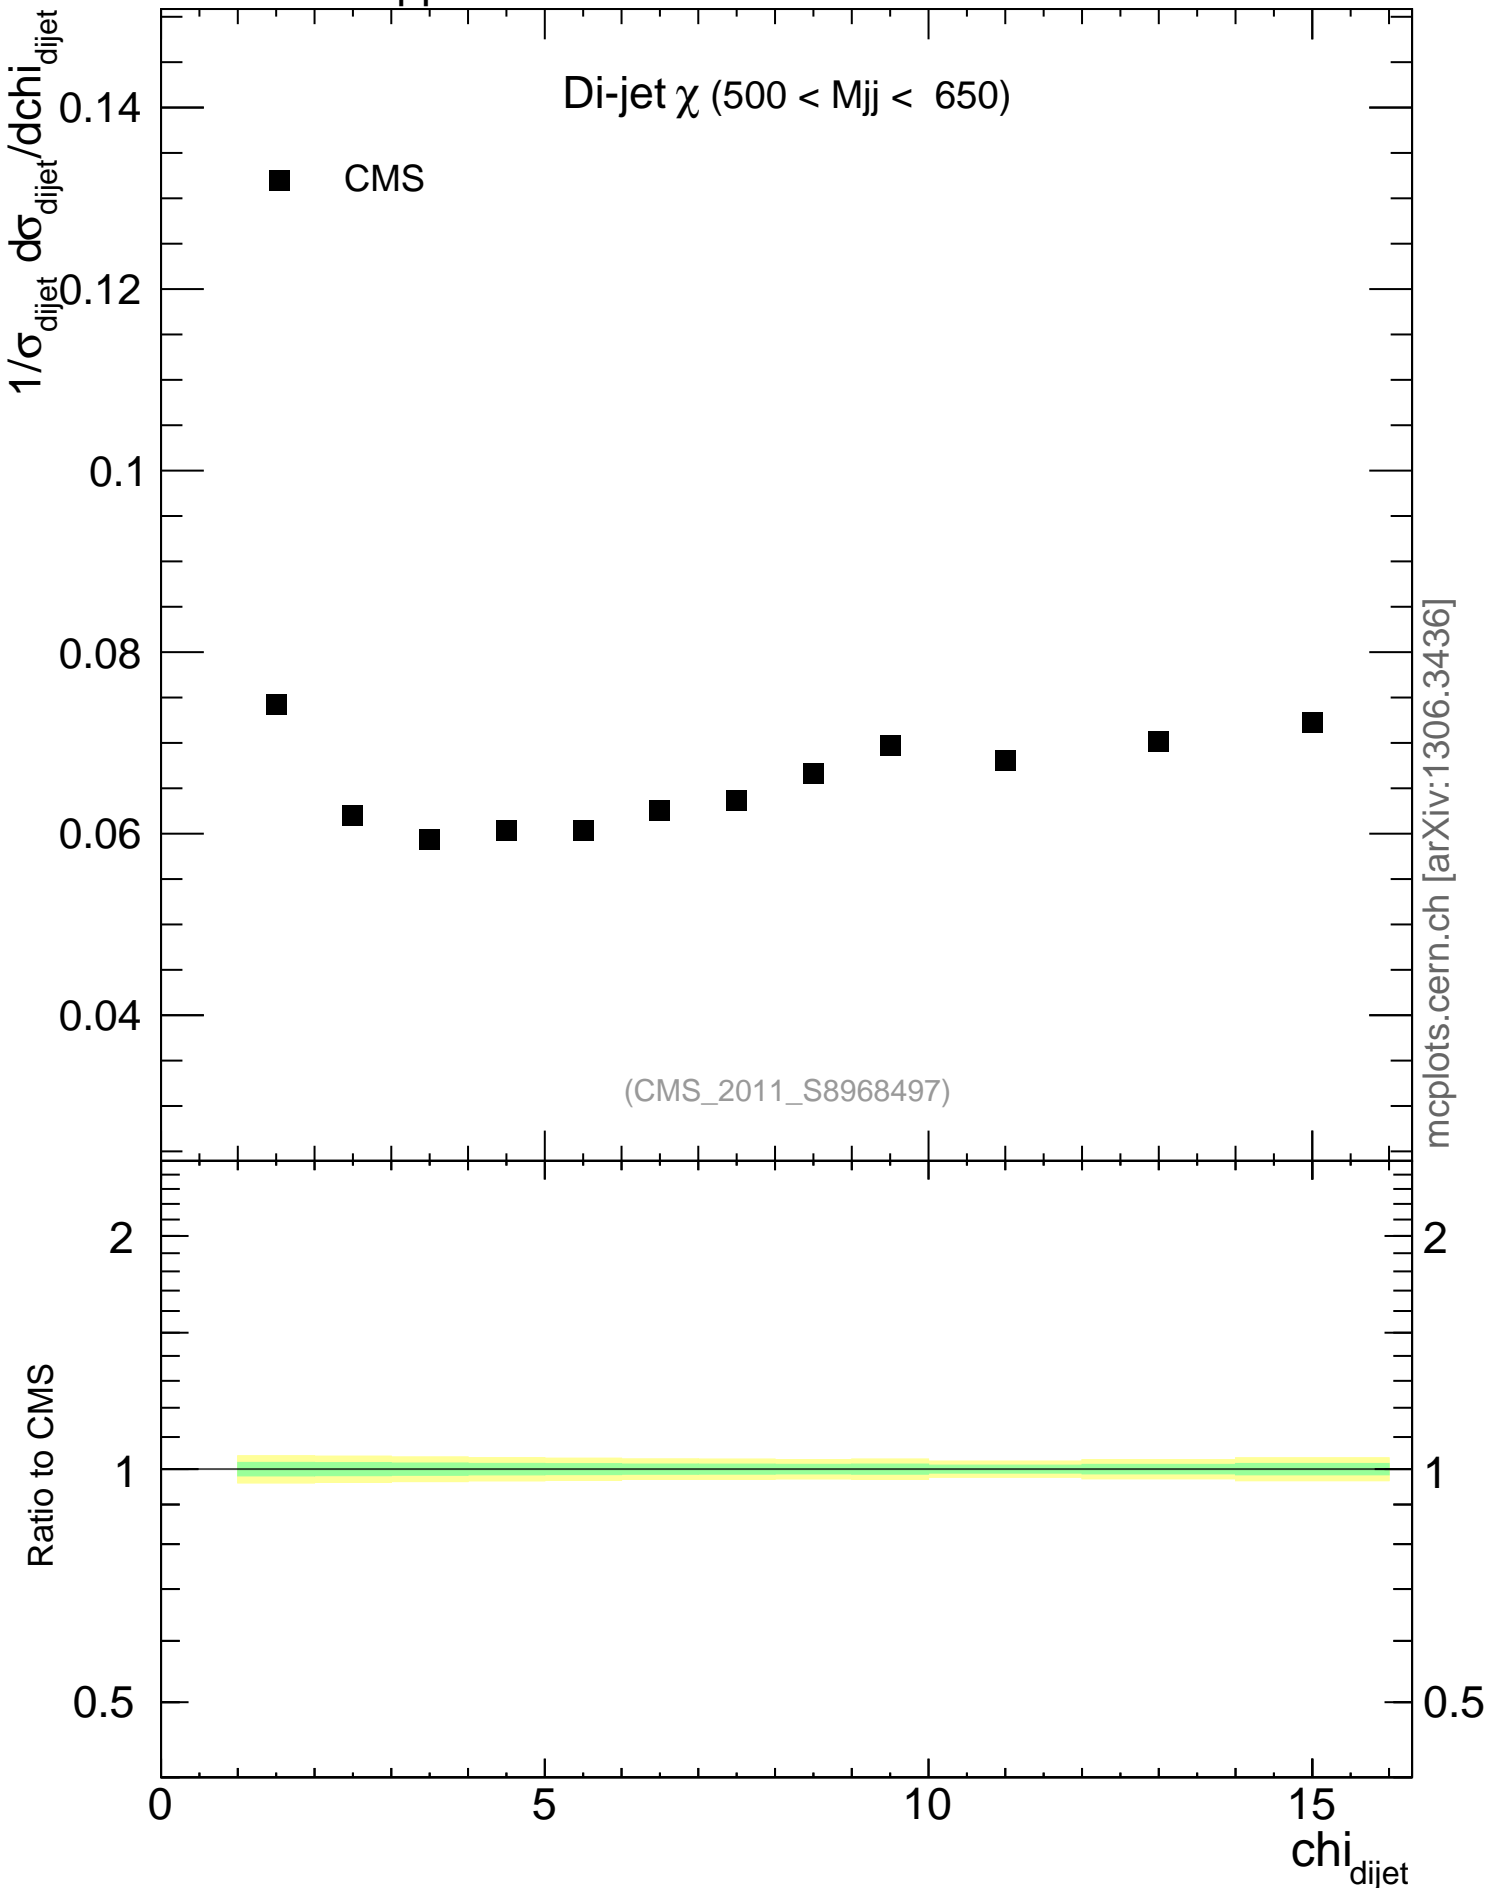

7000 GeV pp

Jets

Di-jet χ ($500 < M_{jj} < 650$)

■ CMS

(CMS_2011_S8968497)

mcplots.cern.ch [arXiv:1306.3436]