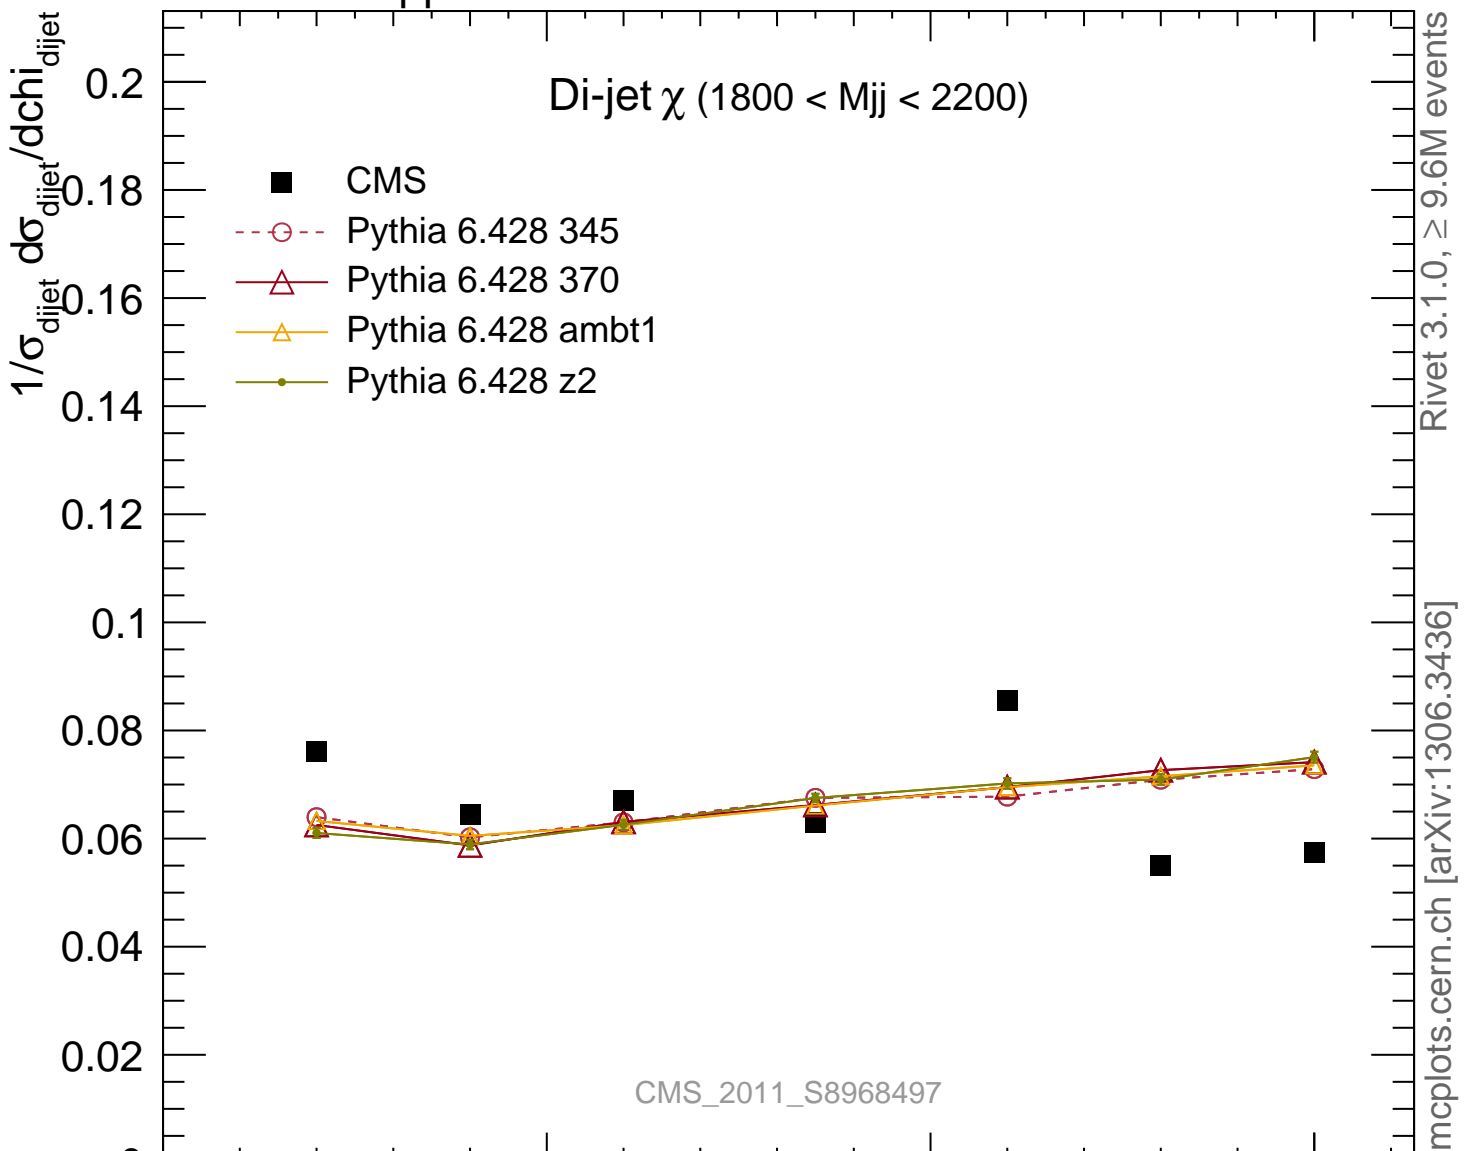

Di-jet χ ($1800 < M_{jj} < 2200$)

- CMS
- Pythia 6.428 345
- △- Pythia 6.428 370
- △- Pythia 6.428 ambt1
- Pythia 6.428 z2

Rivet 3.1.0, $\geq 9.6\text{M}$ events

mcplots.cern.ch [arXiv:1306.3436]