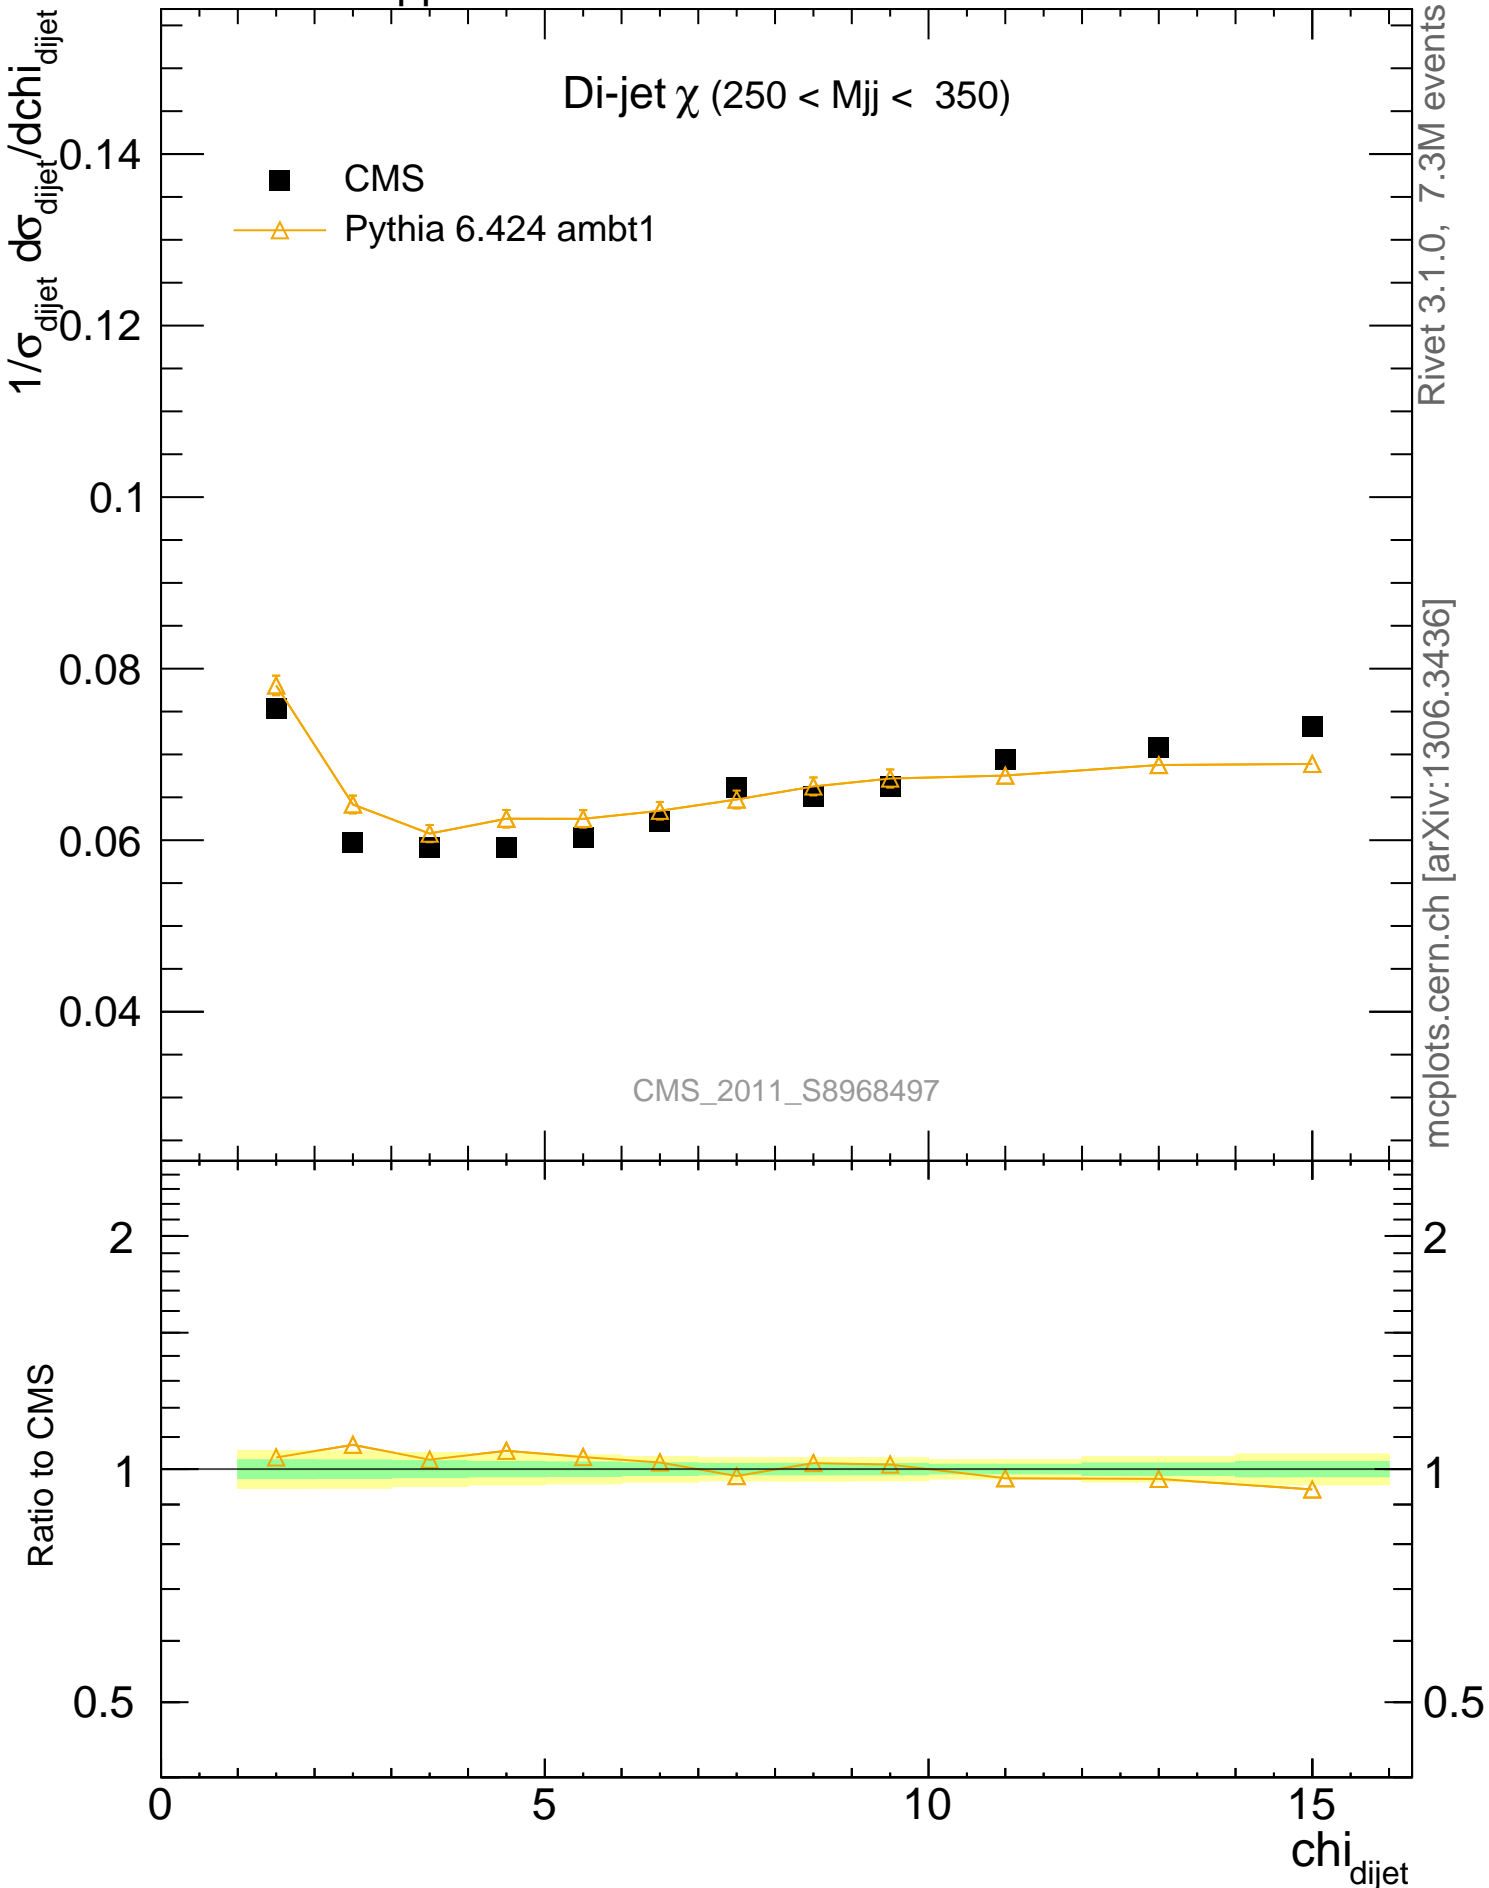

7000 GeV pp

Jets

Di-jet χ ($250 < M_{jj} < 350$)

■ CMS

—△— Pythia 6.424 ambt1

CMS_2011_S8968497

Rivet 3.1.0, 7.3M events
mcplots.cern.ch [arXiv:1306.3436]