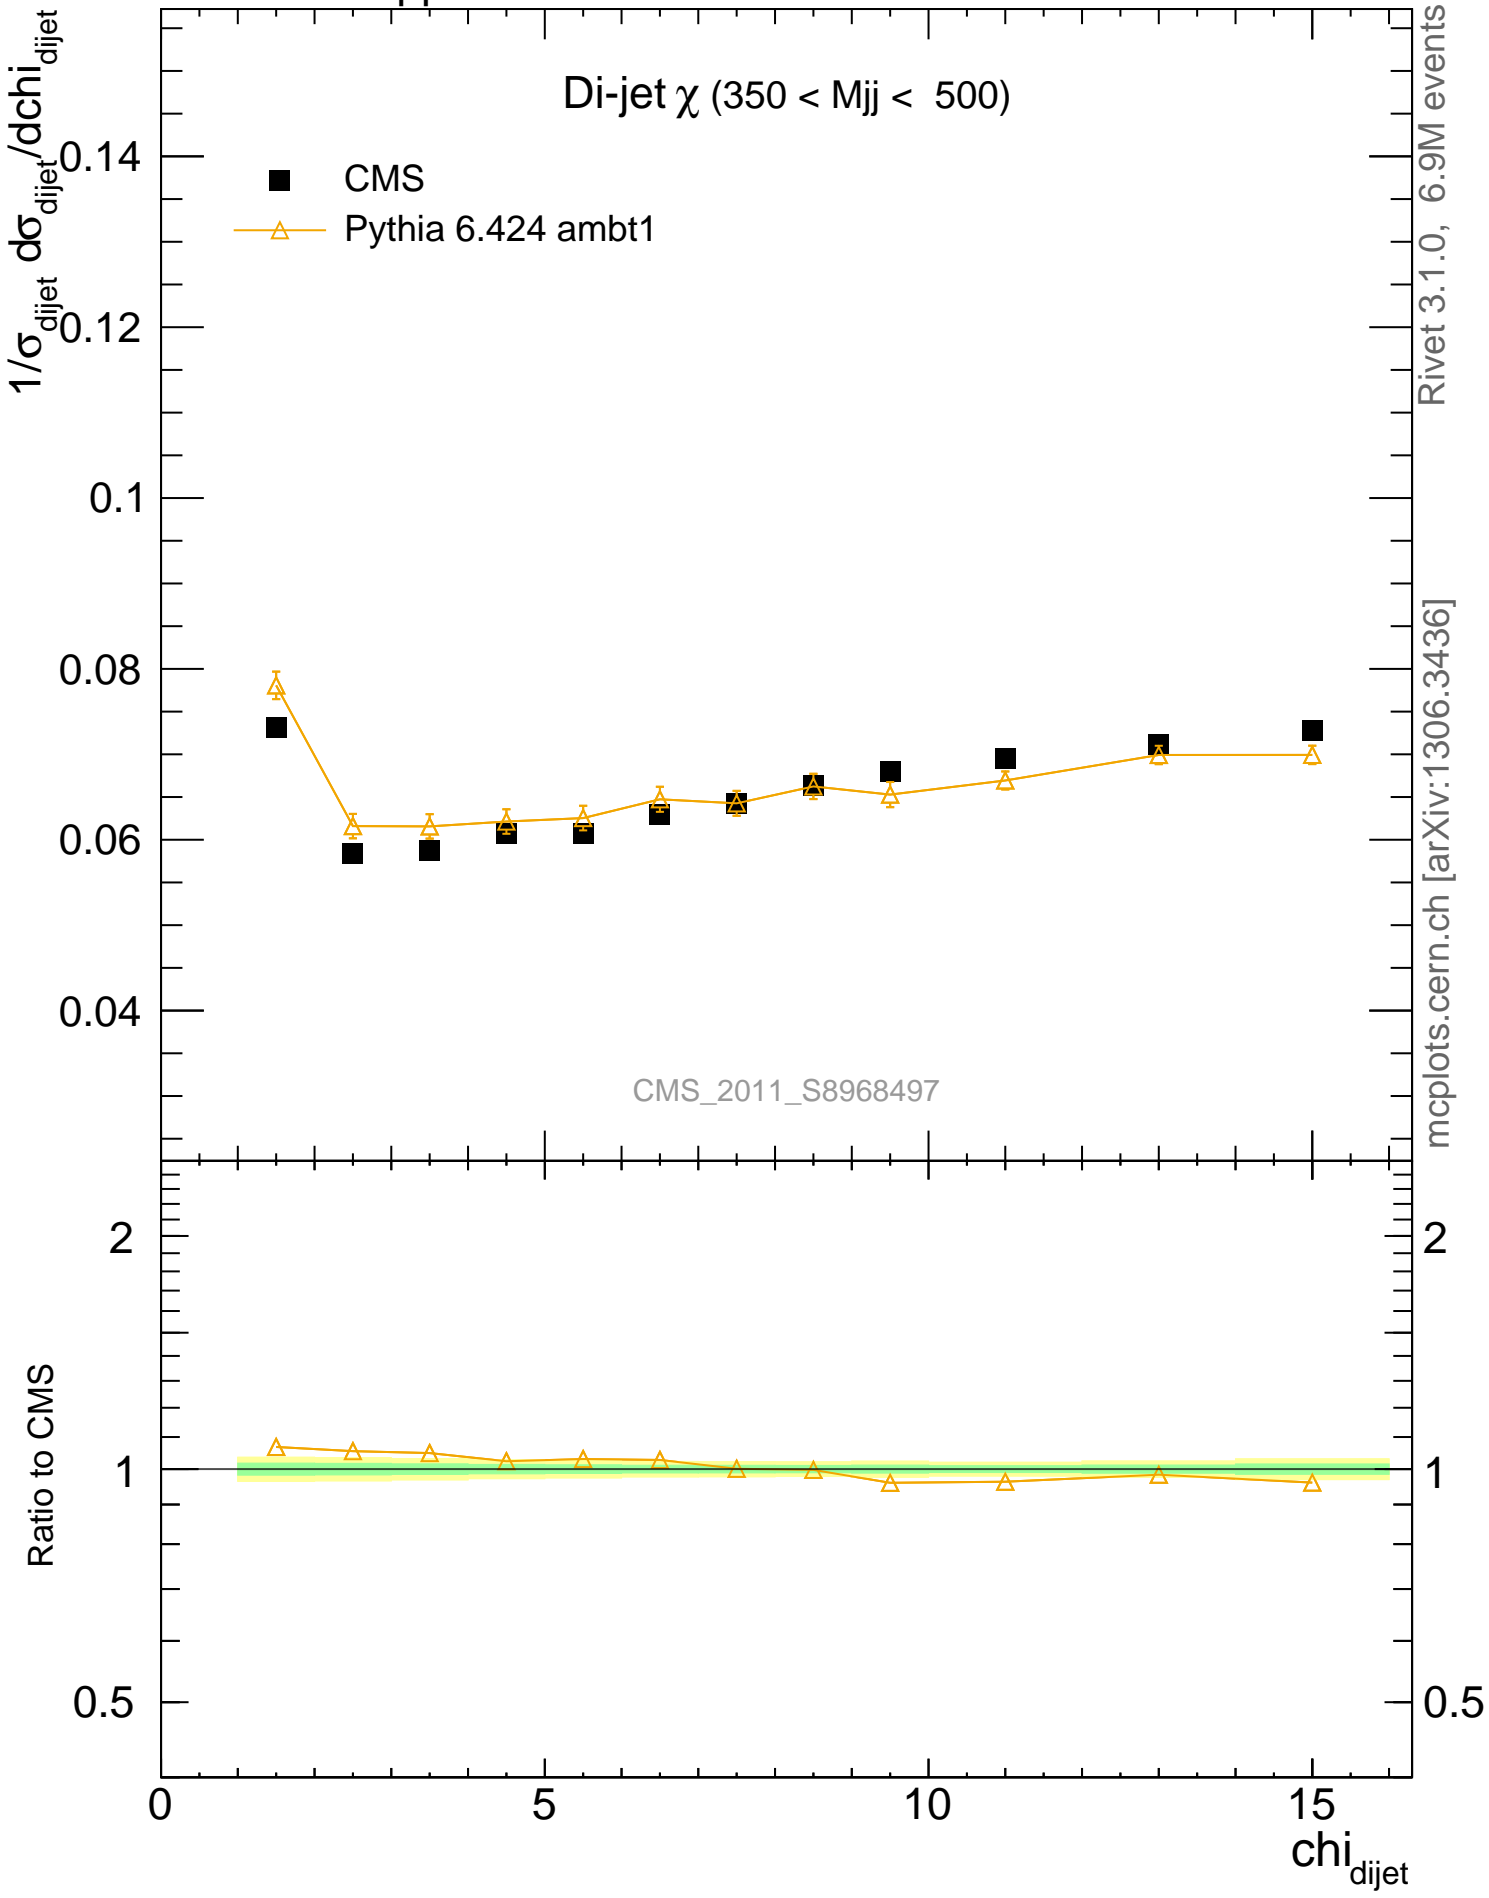

7000 GeV pp

Jets

Di-jet χ ($350 < M_{jj} < 500$)

Rivet 3.1.0, 6.9M events

mcplots.cern.ch [arXiv:1306.3436]

CMS_2011_S8968497

2

1

0.5

χ_{dijet}