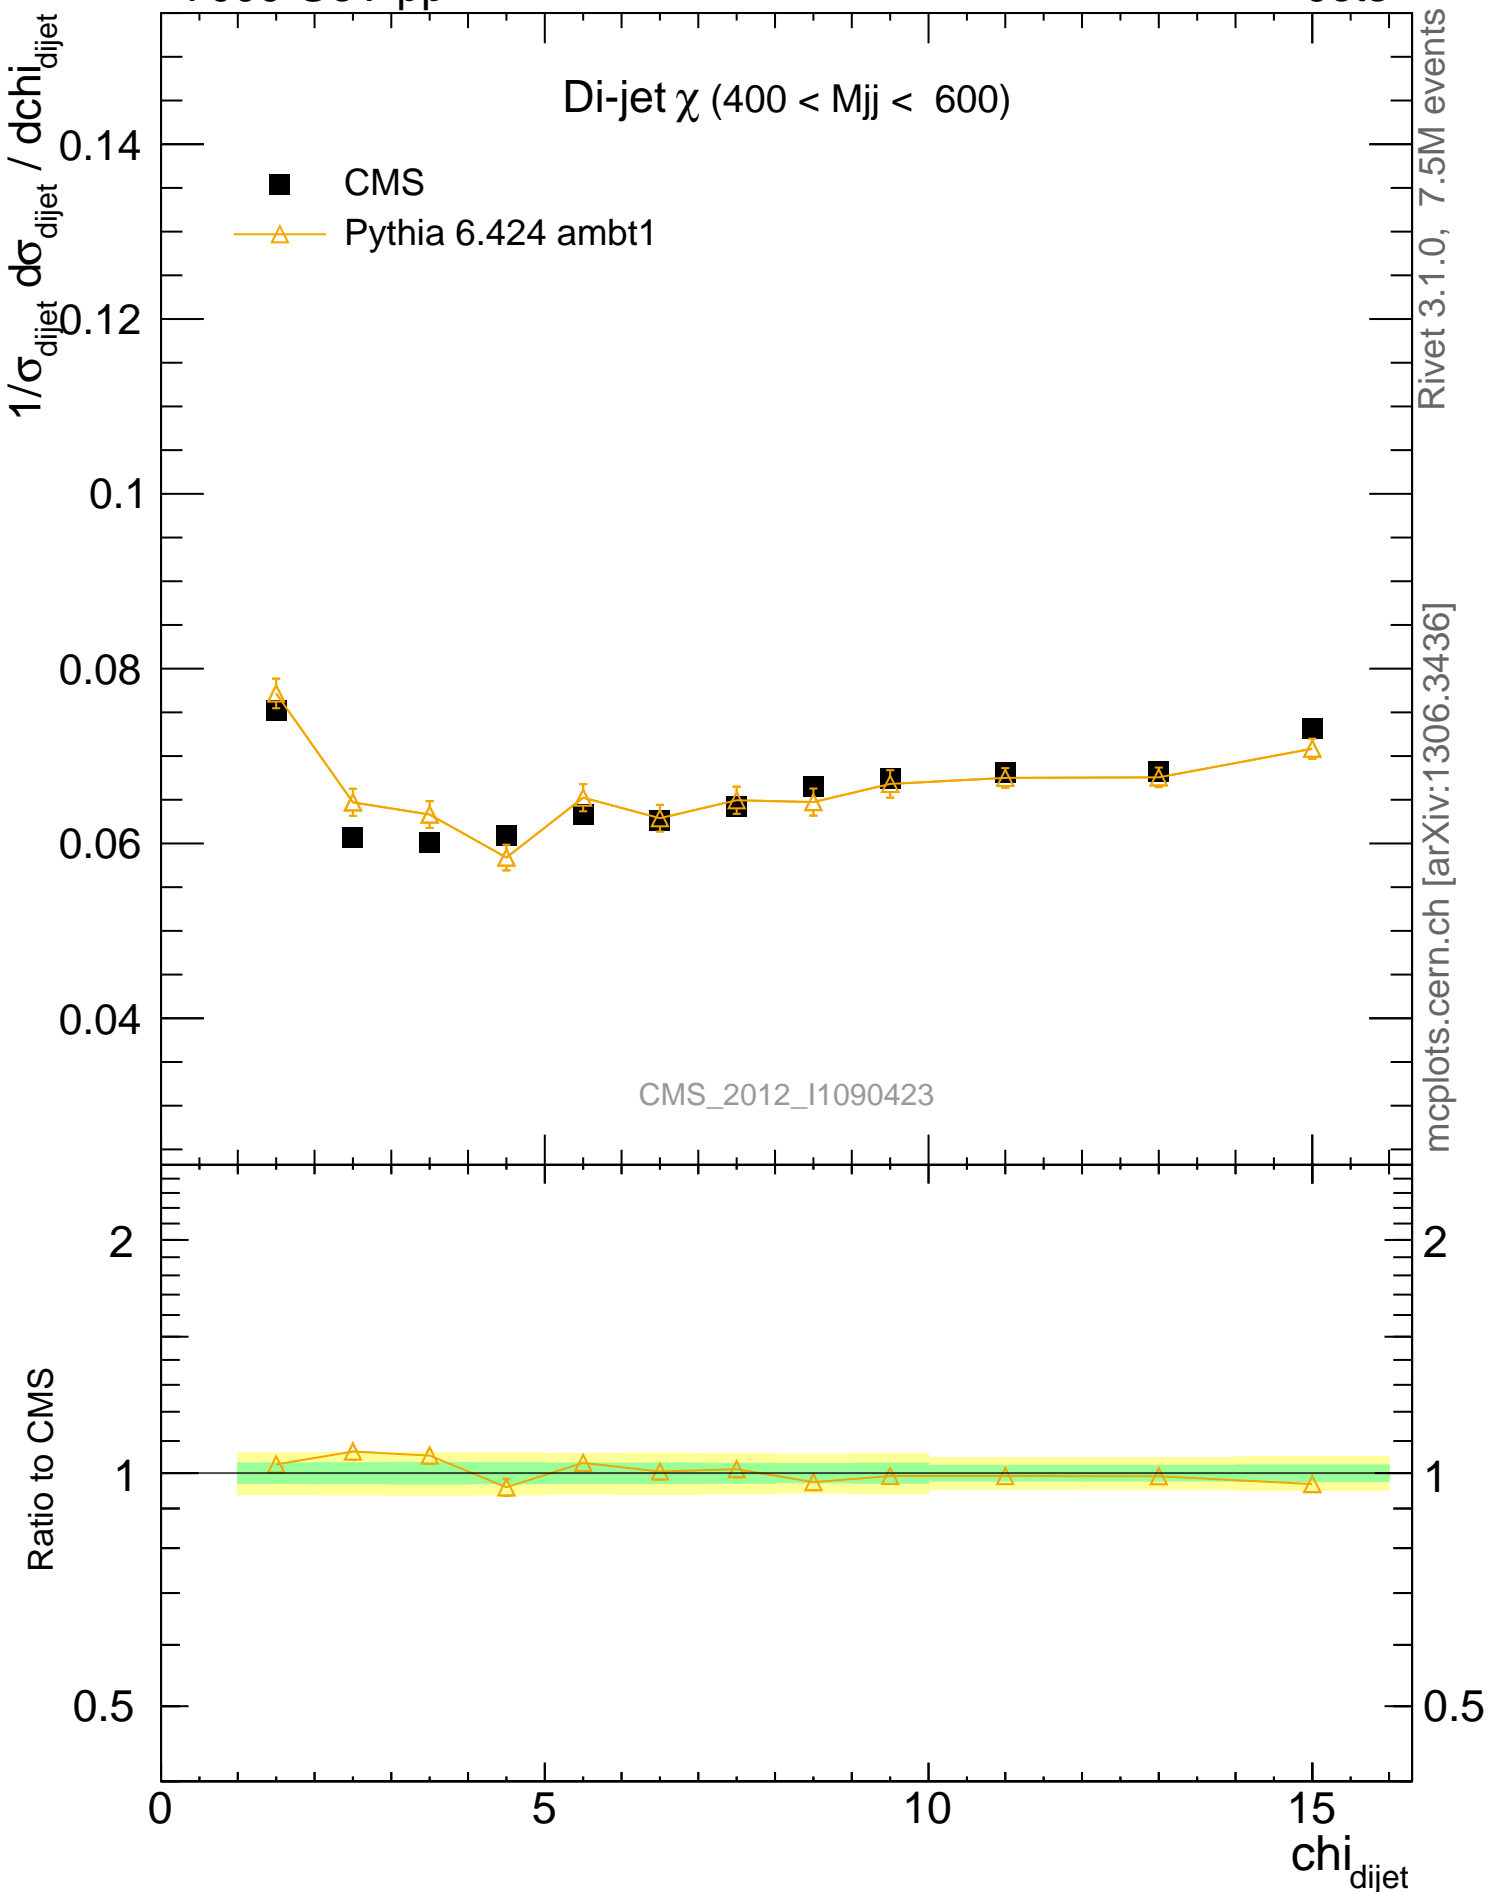

7000 GeV pp

Jets

Di-jet χ ($400 < M_{jj} < 600$)

CMS_2012_I1090423

mcplots.cern.ch [arXiv:1306.3436]

Rivet 3.1.0, 7.5M events