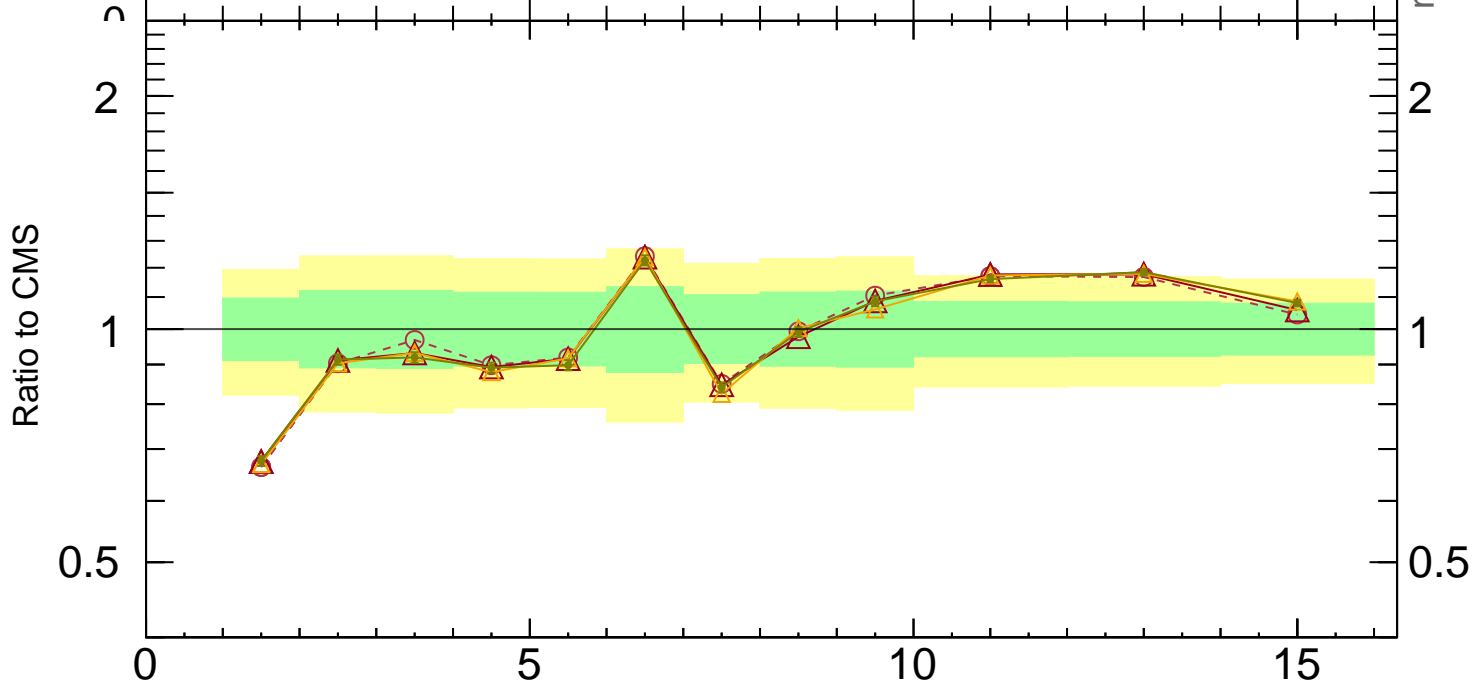

13000 GeV pp

Jets

Di-jet χ ($3600 < M_{jj} < 4200$)

CMS_2017_I1519995

Rivet 3.1.0, ≥ 14 M events

mcplots.cern.ch [arXiv:1306.3436]