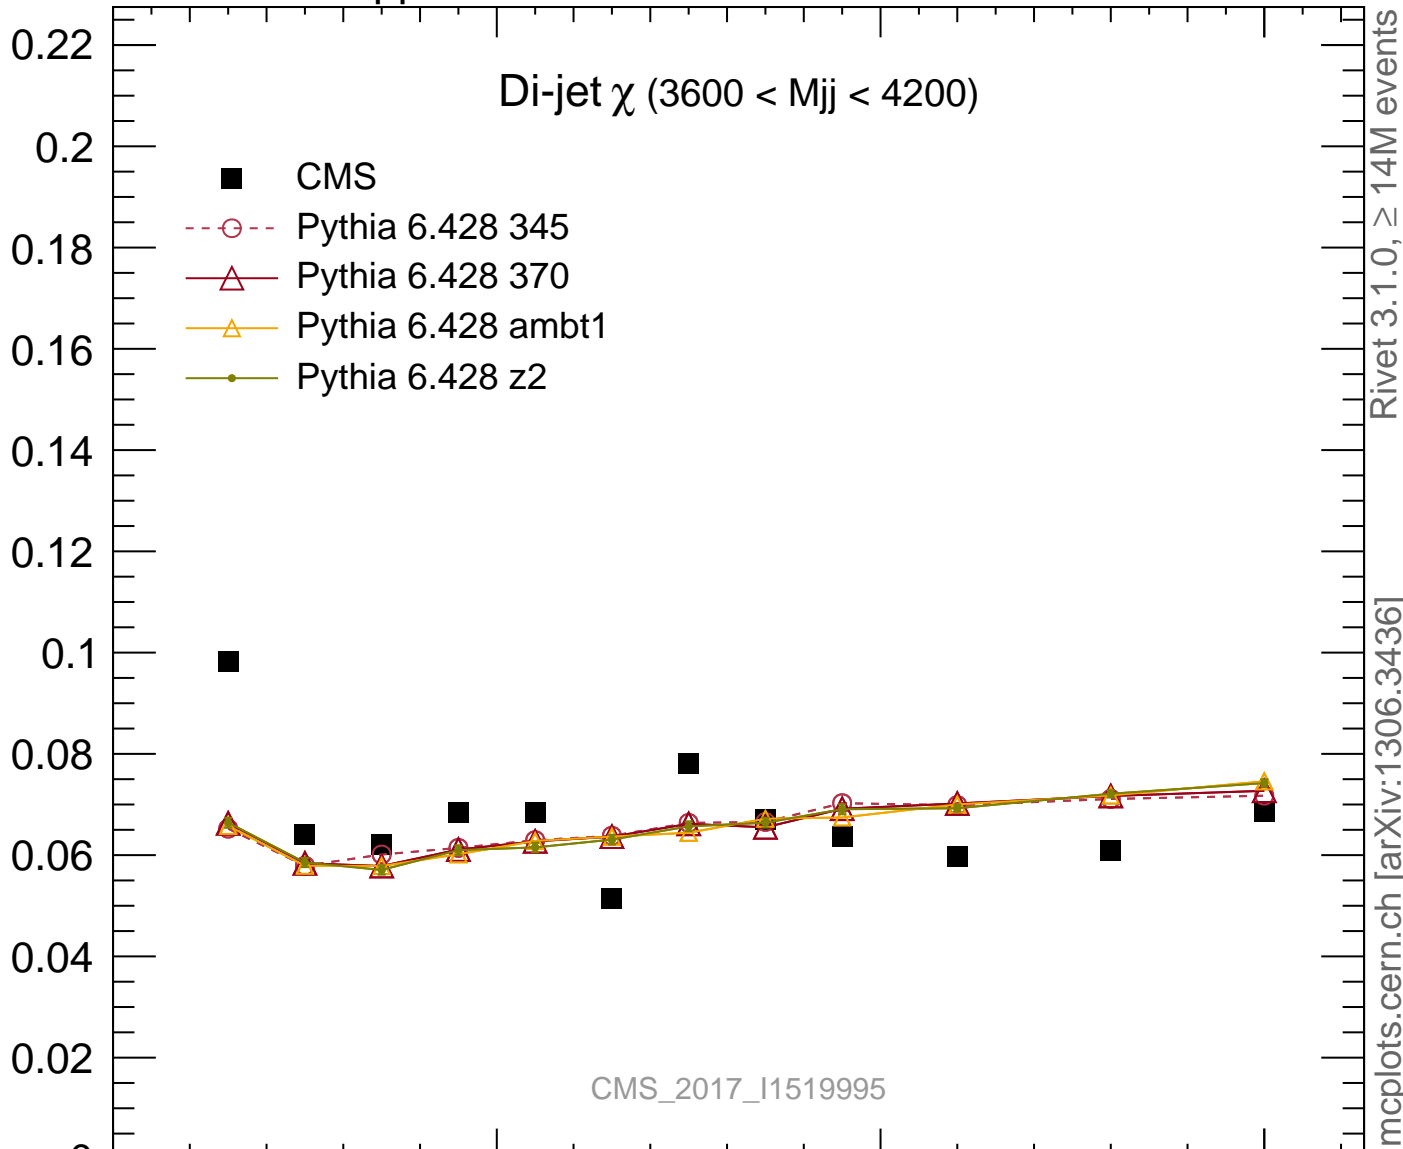

13000 GeV pp

Jets

Di-jet χ ($3600 < M_{jj} < 4200$)

CMS_2017_I1519995

Rivet 3.1.0, ≥ 14 M events

mcplots.cern.ch [arXiv:1306.3436]