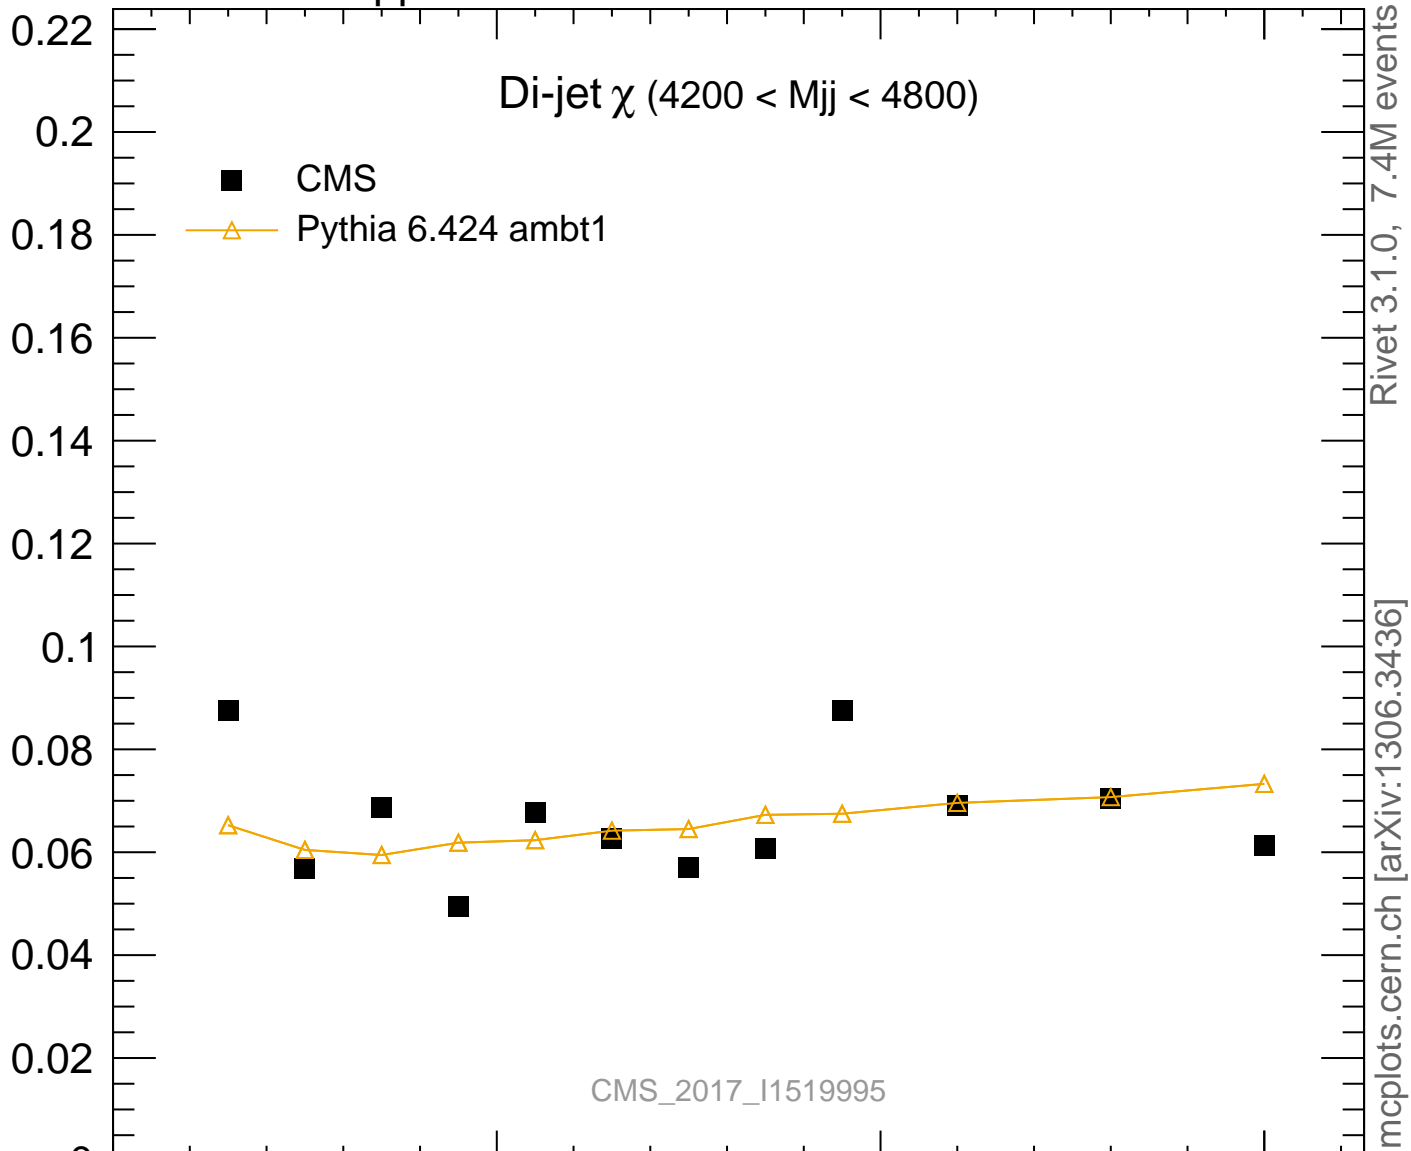

13000 GeV pp

Jets

Di-jet χ ($4200 < M_{jj} < 4800$)

Rivet 3.1.0, 7.4M events
mcplots.cern.ch [arXiv:1306.3436]