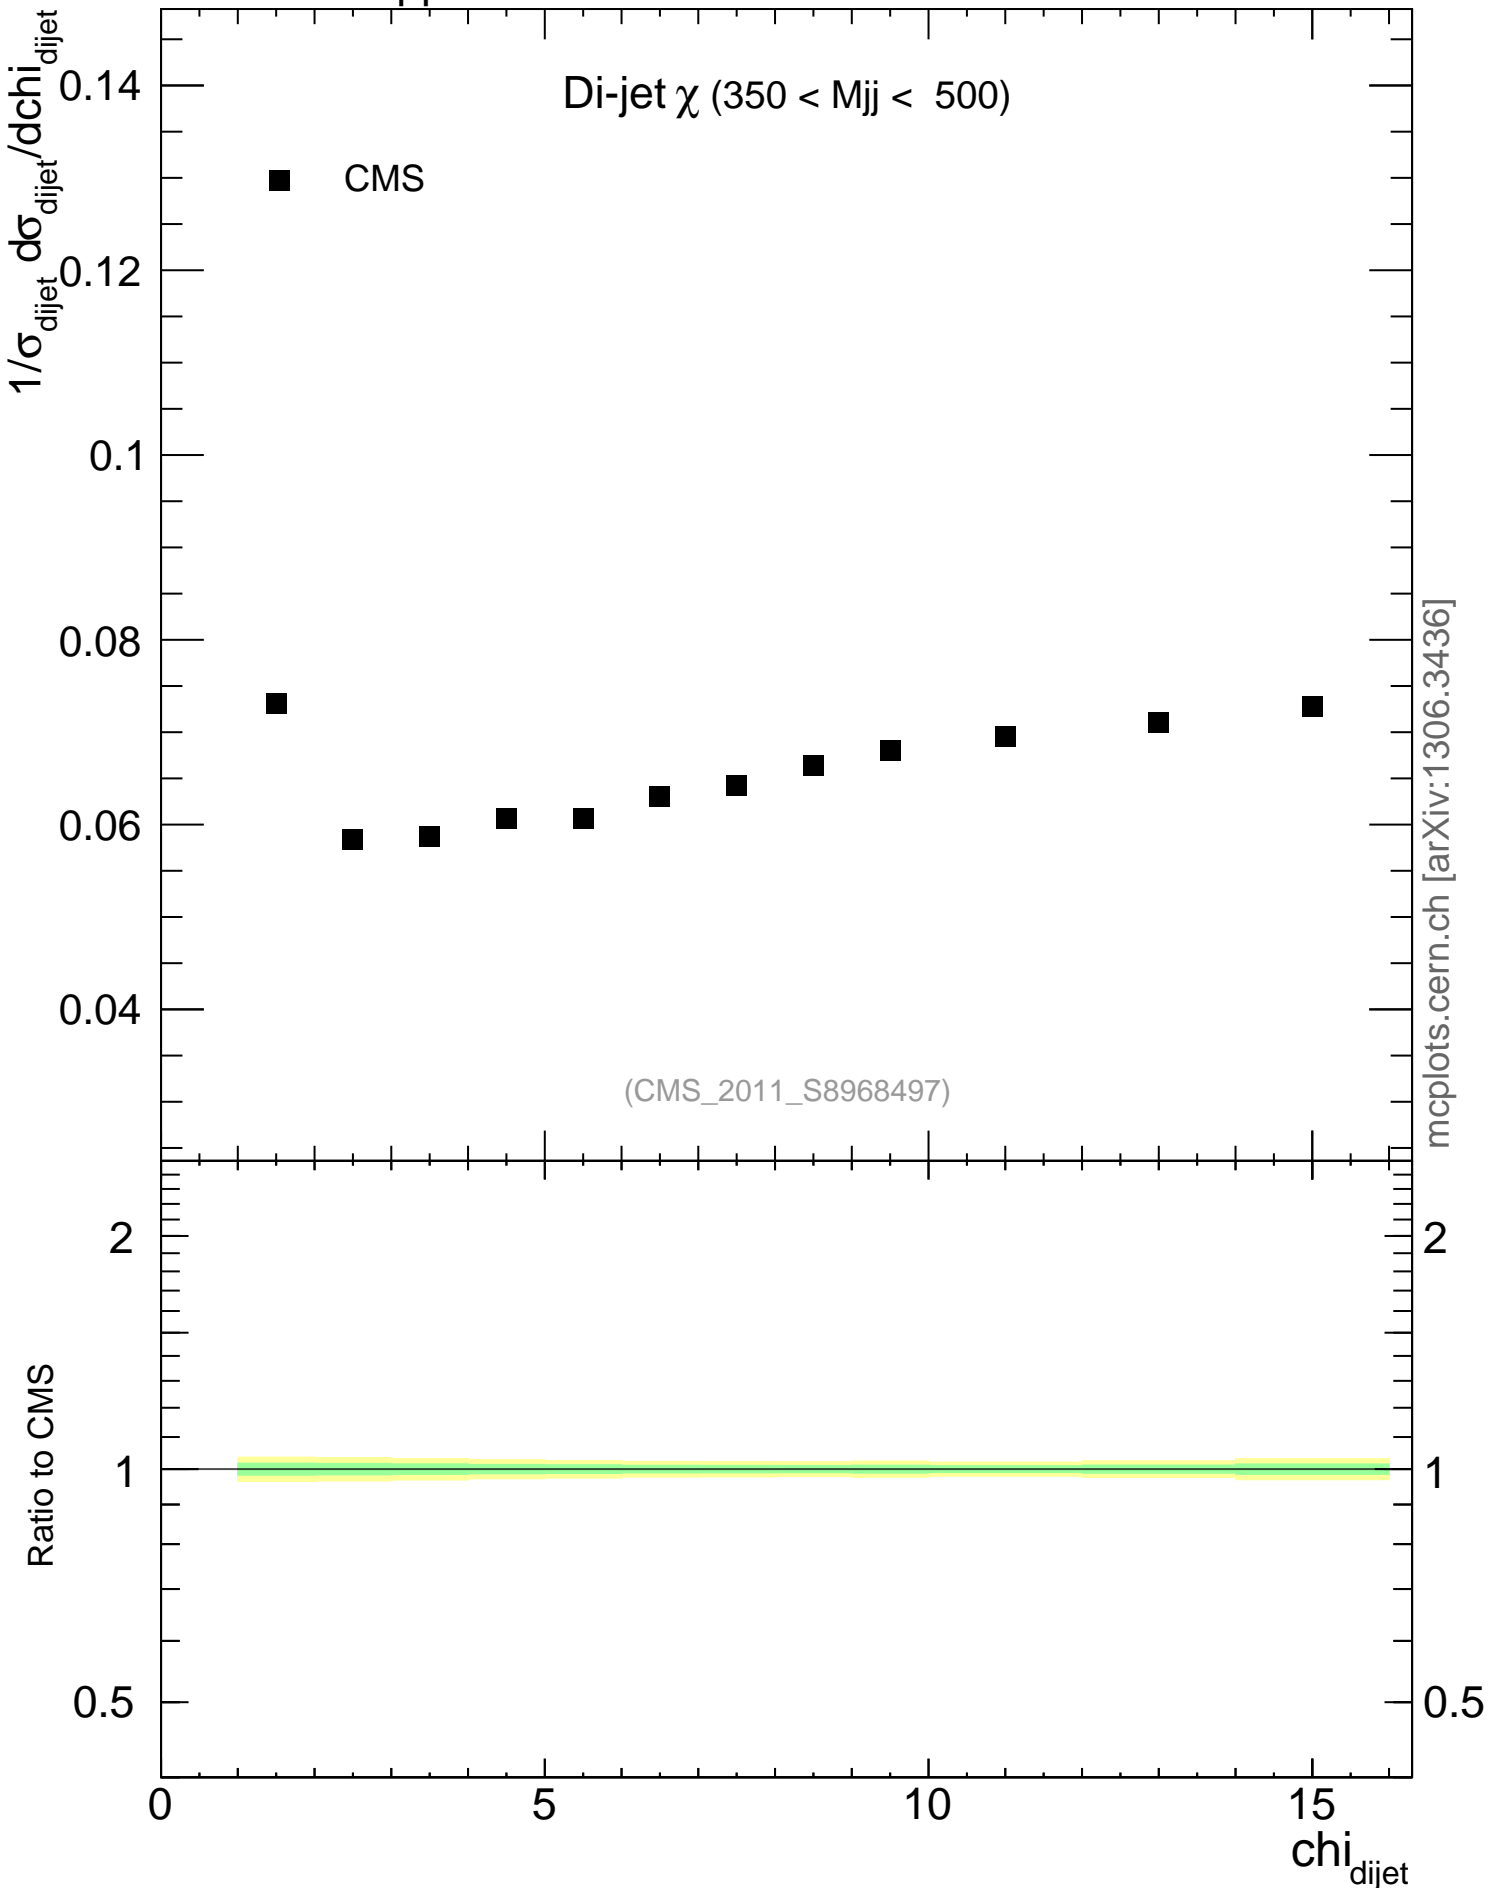

7000 GeV pp

Jets

Di-jet χ ($350 < M_{jj} < 500$)

mcplots.cern.ch [arXiv:1306.3436]