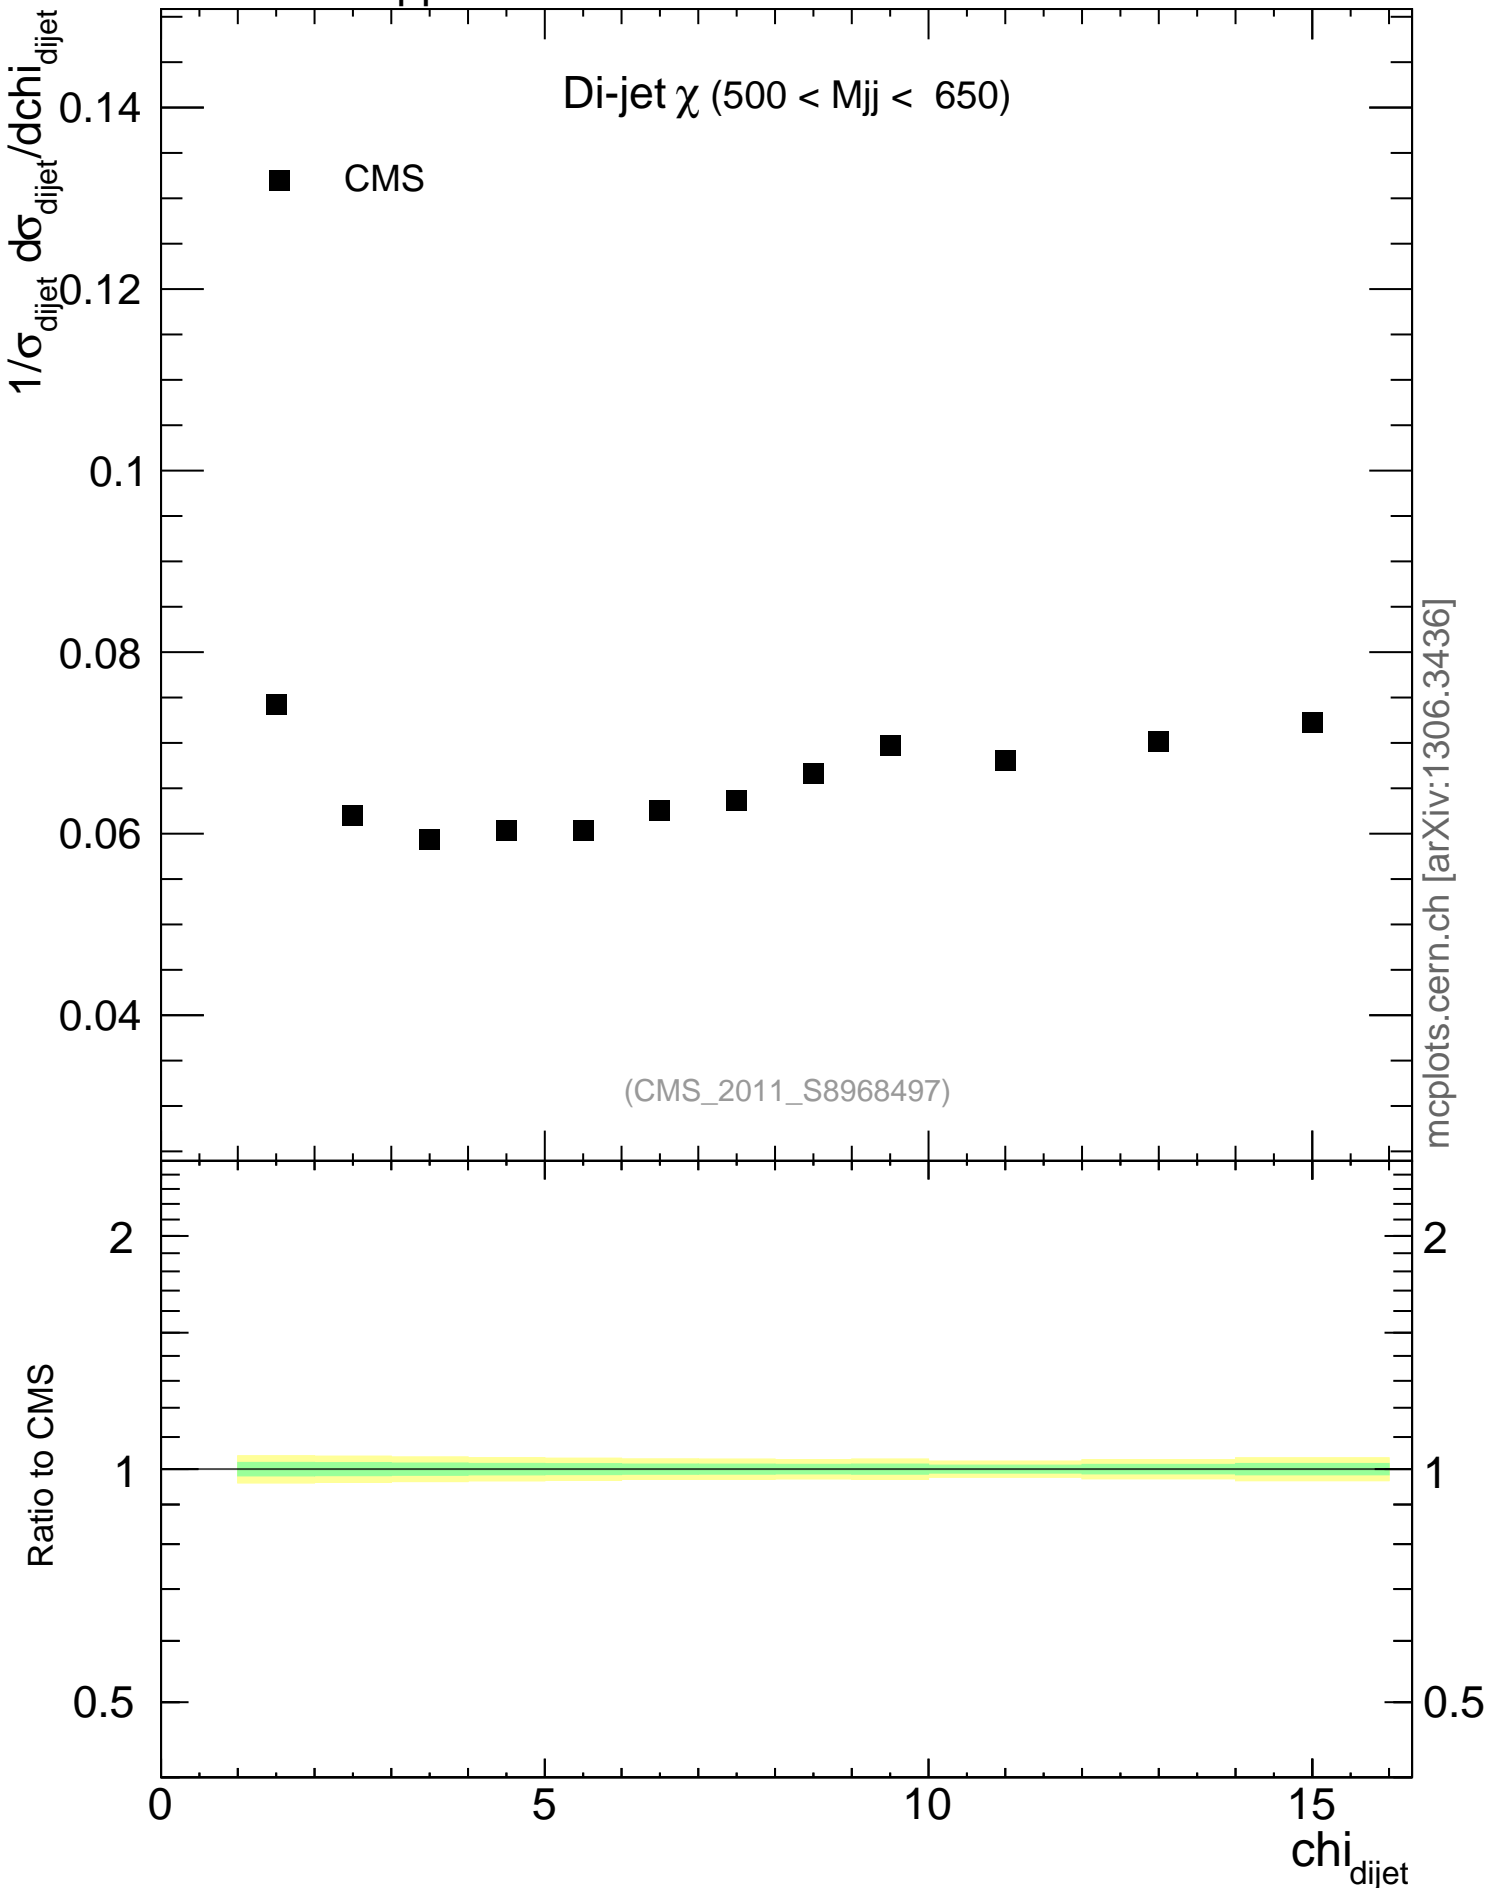

7000 GeV pp

Jets

Di-jet χ ($500 < M_{jj} < 650$)

(CMS_2011_S8968497)

mcplots.cern.ch [arXiv:1306.3436]