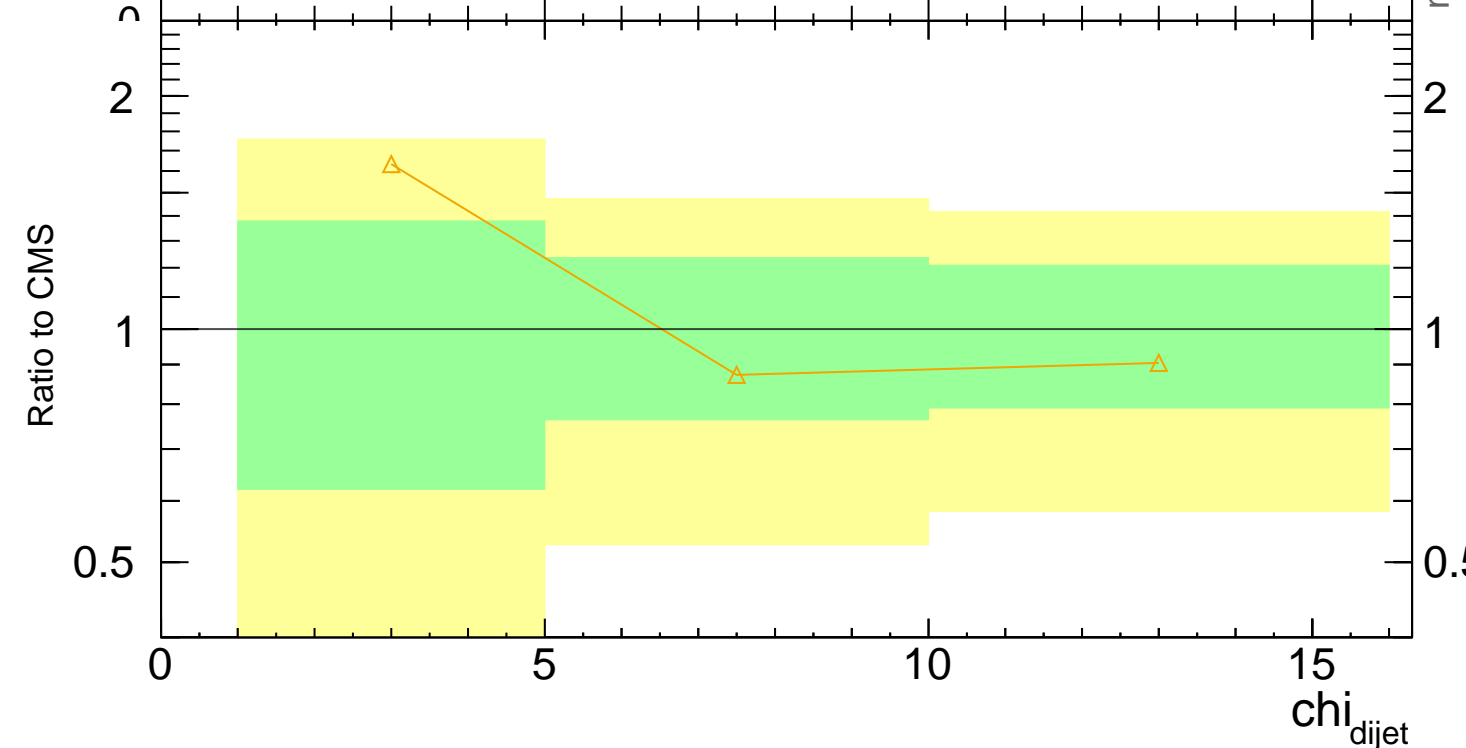

7000 GeV pp

Jets

Di-jet χ ($2200 < M_{jj}$)

Rivet 3.1.0, 7.4M events
mcplots.cern.ch [arXiv:1306.3436]