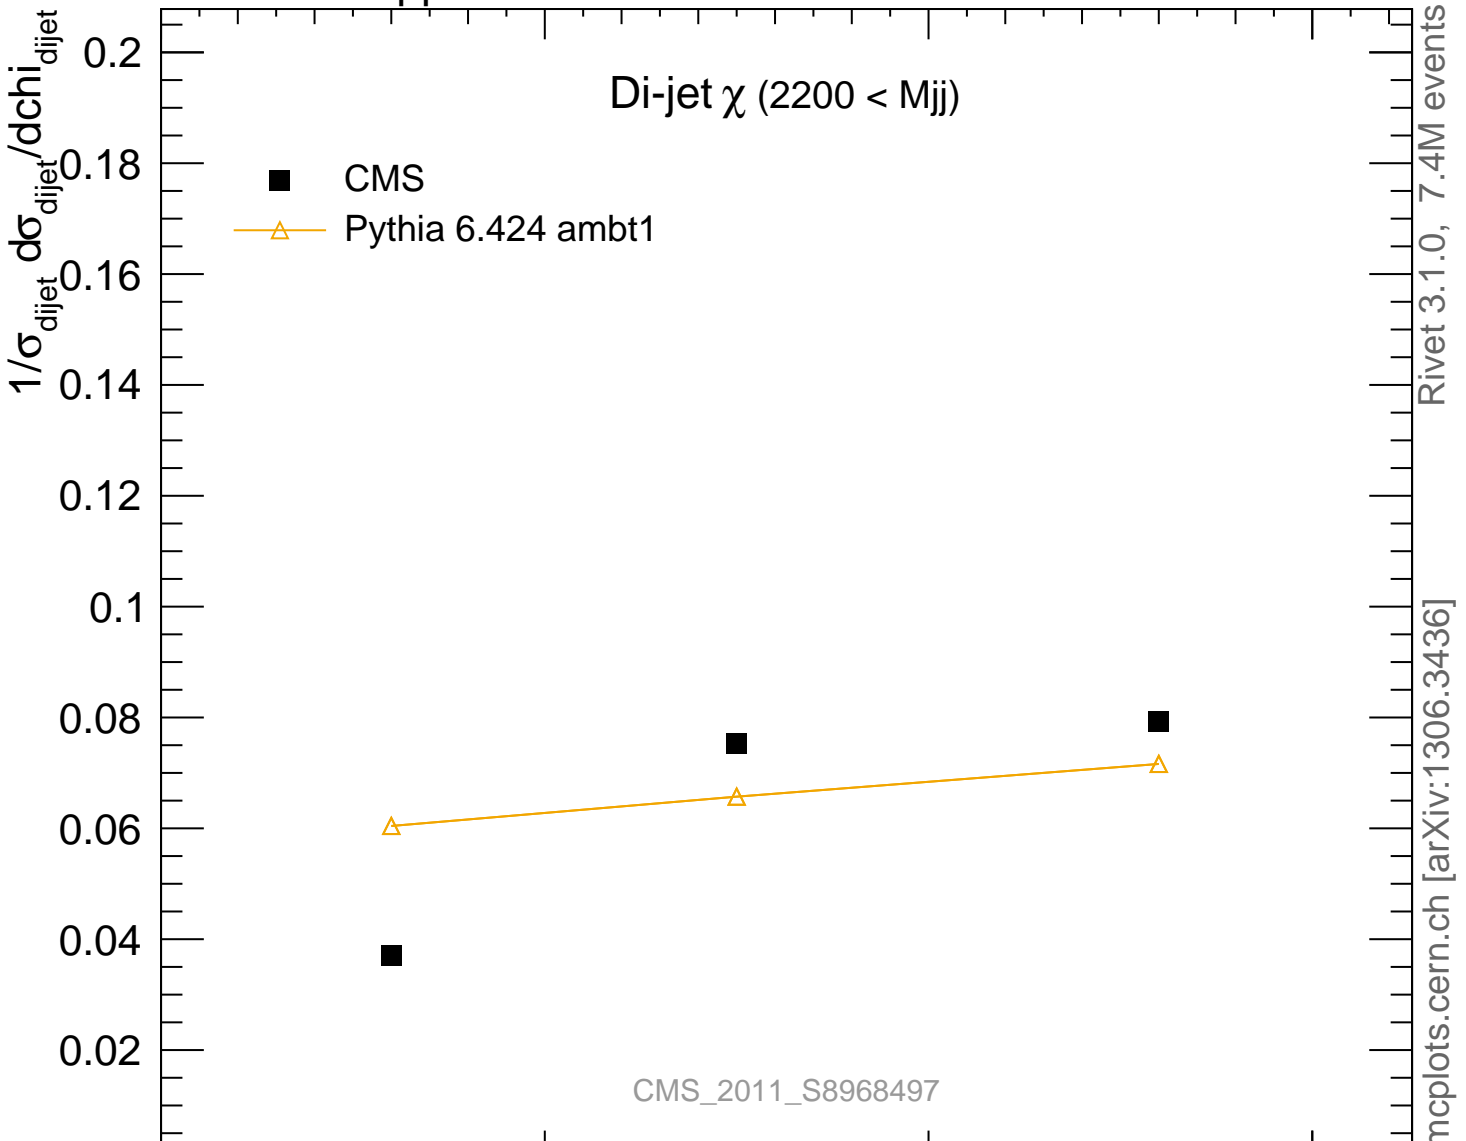

7000 GeV pp

Jets

Di-jet χ ($2200 < M_{jj}$)

Rivet 3.1.0, 7.4M events
mcplots.cern.ch [arXiv:1306.3436]