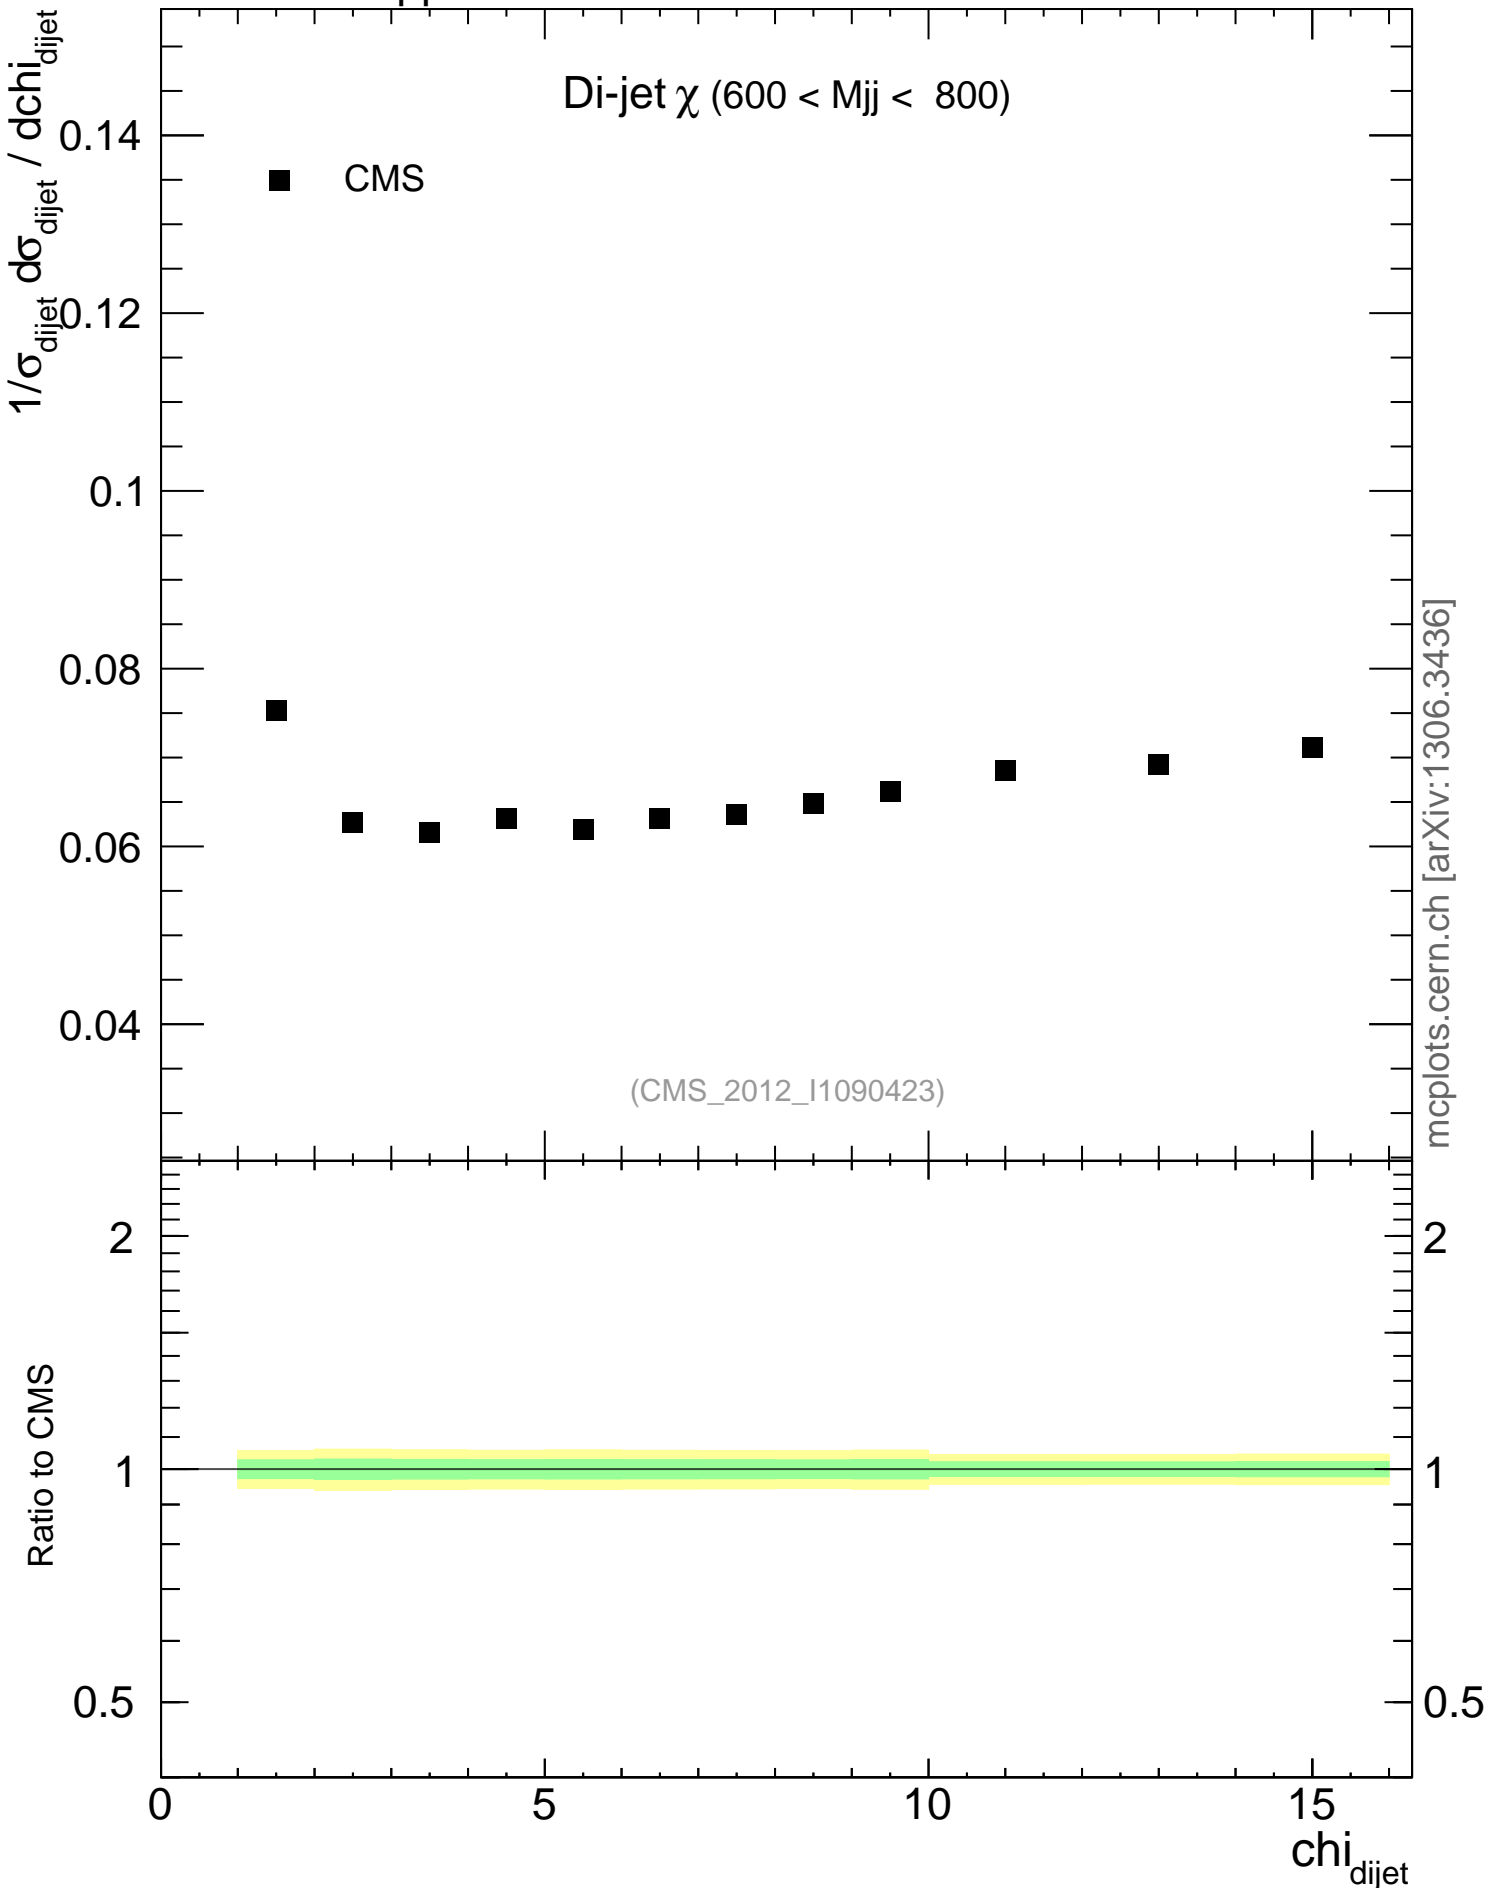

7000 GeV pp

Jets

Di-jet χ ($600 < M_{jj} < 800$)

■ CMS

(CMS_2012_I1090423)

mcplots.cern.ch [arXiv:1306.3436]