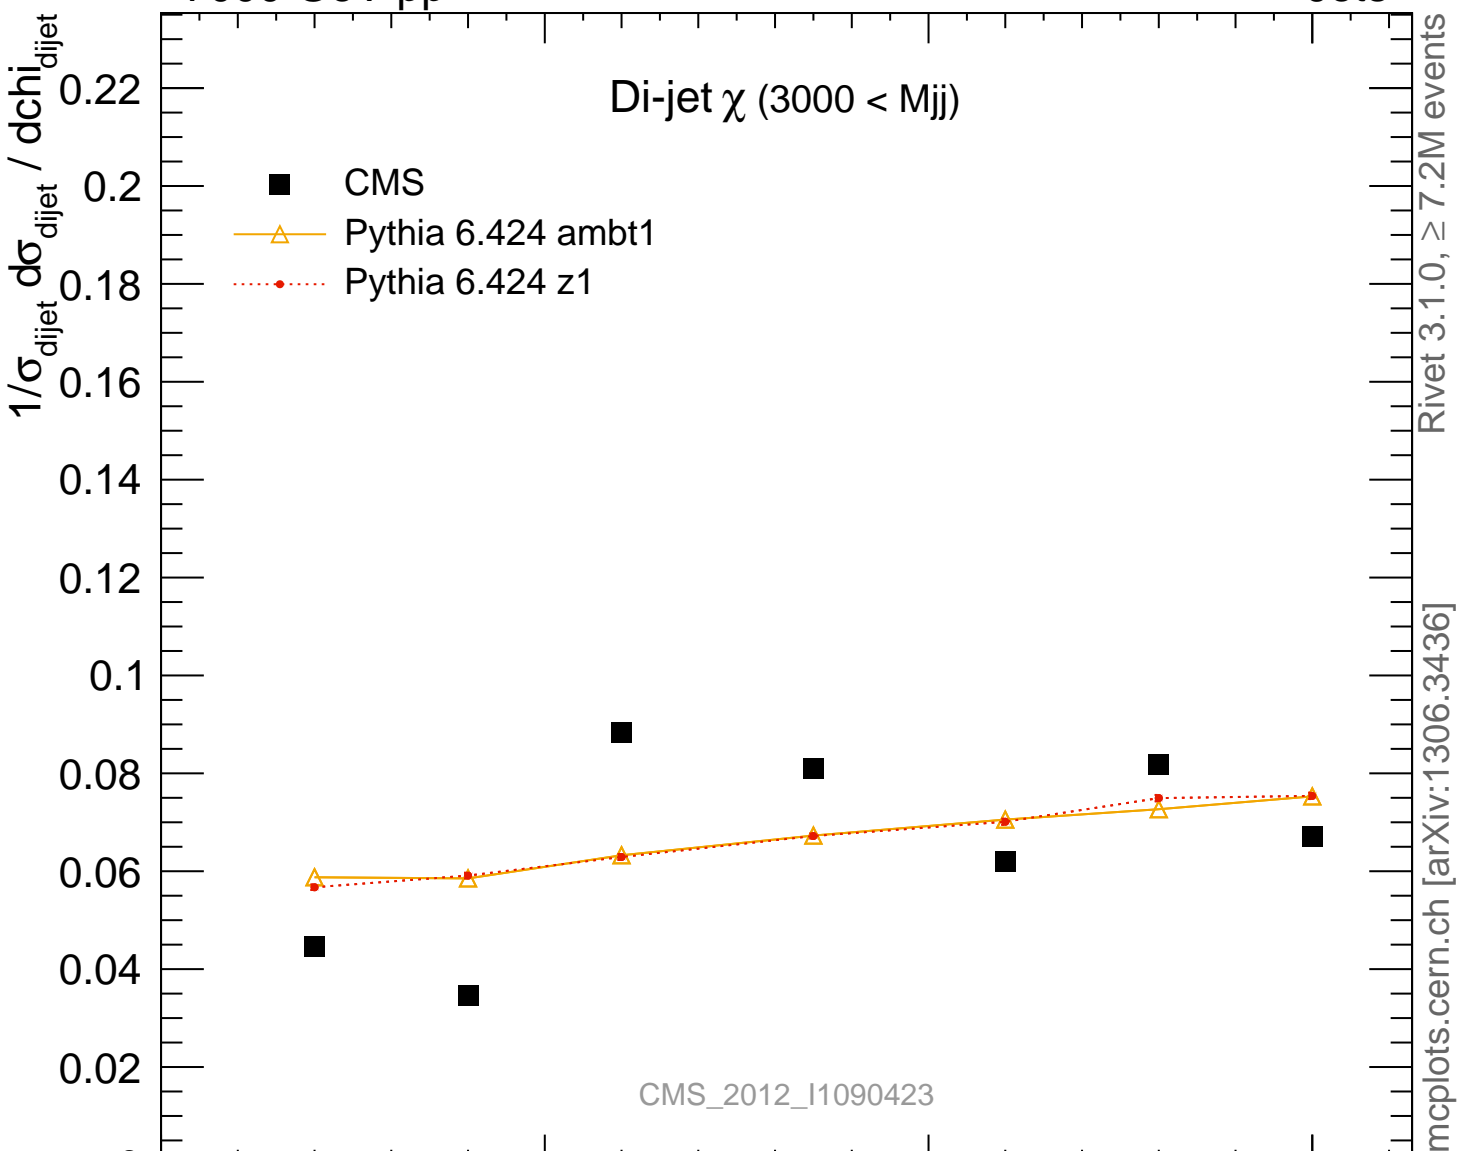

Di-jet χ ($3000 < M_{jj}$)

- CMS
- △ Pythia 6.424 ambt1
- ⋯● Pythia 6.424 z1

Rivet 3.1.0, $\geq 7.2\text{M}$ events

mcplots.cern.ch [arXiv:1306.3436]