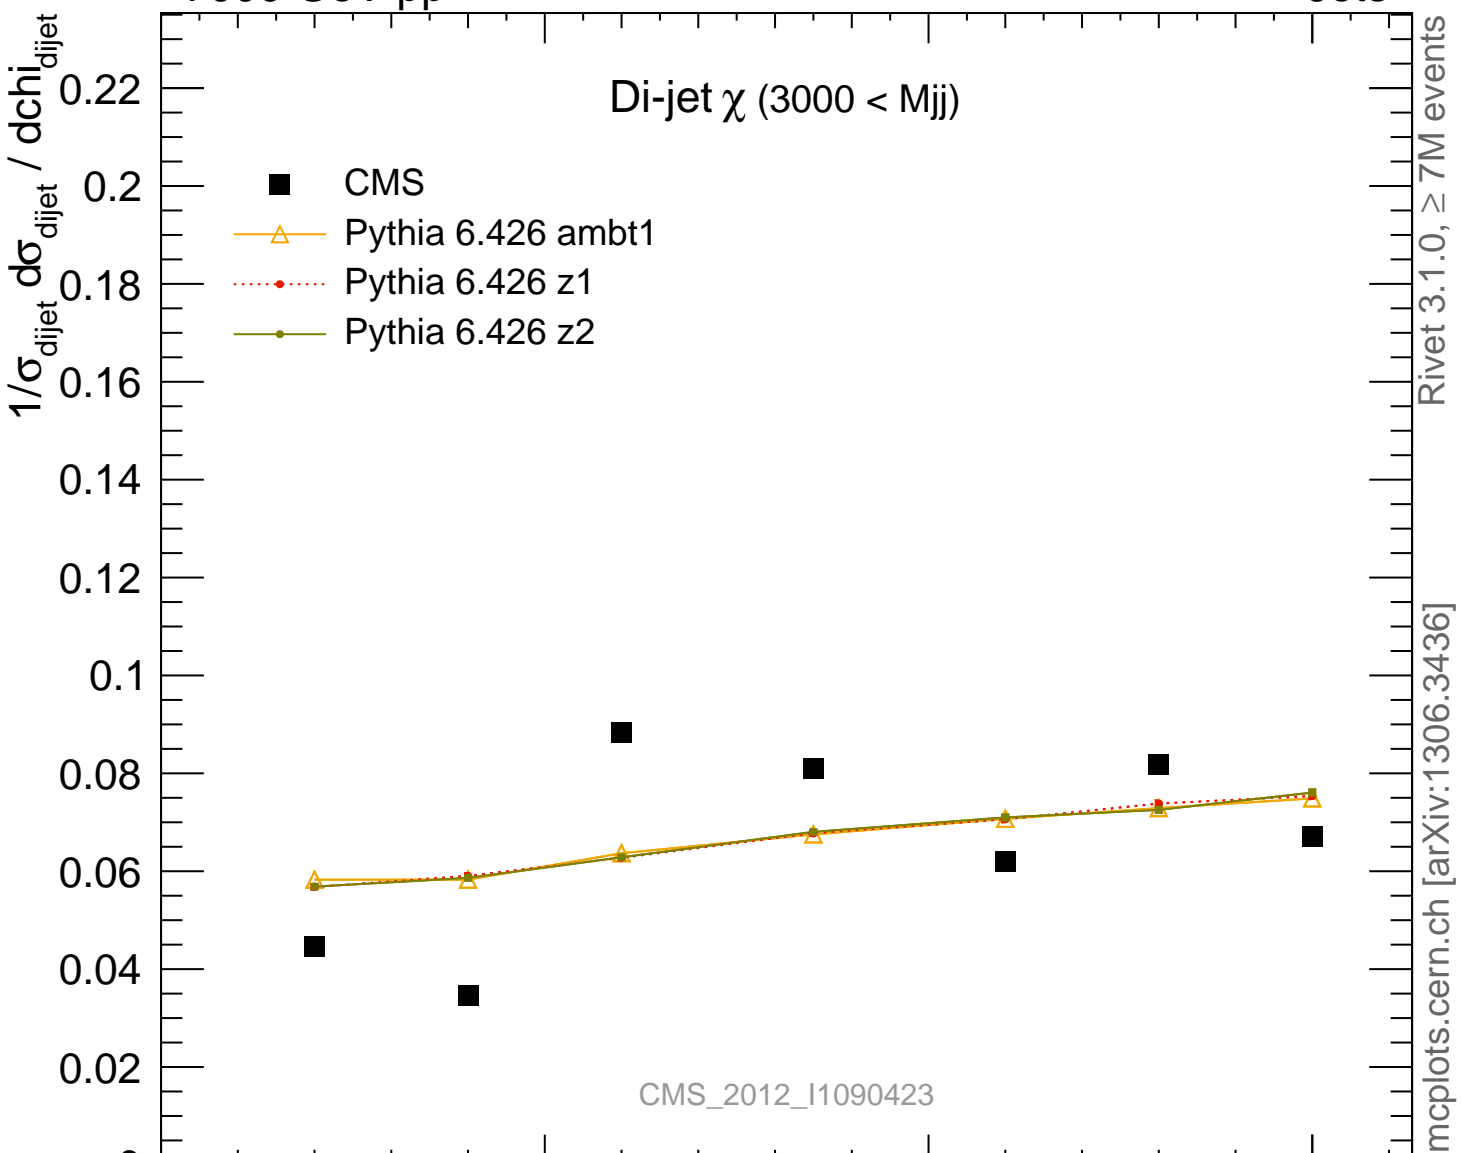

Di-jet χ ($3000 < M_{jj}$)

- CMS
- △ Pythia 6.426 ambt1
- ⋯● Pythia 6.426 z1
- Pythia 6.426 z2

Rivet 3.1.0, $\geq 7\text{M}$ events

mcplots.cern.ch [arXiv:1306.3436]