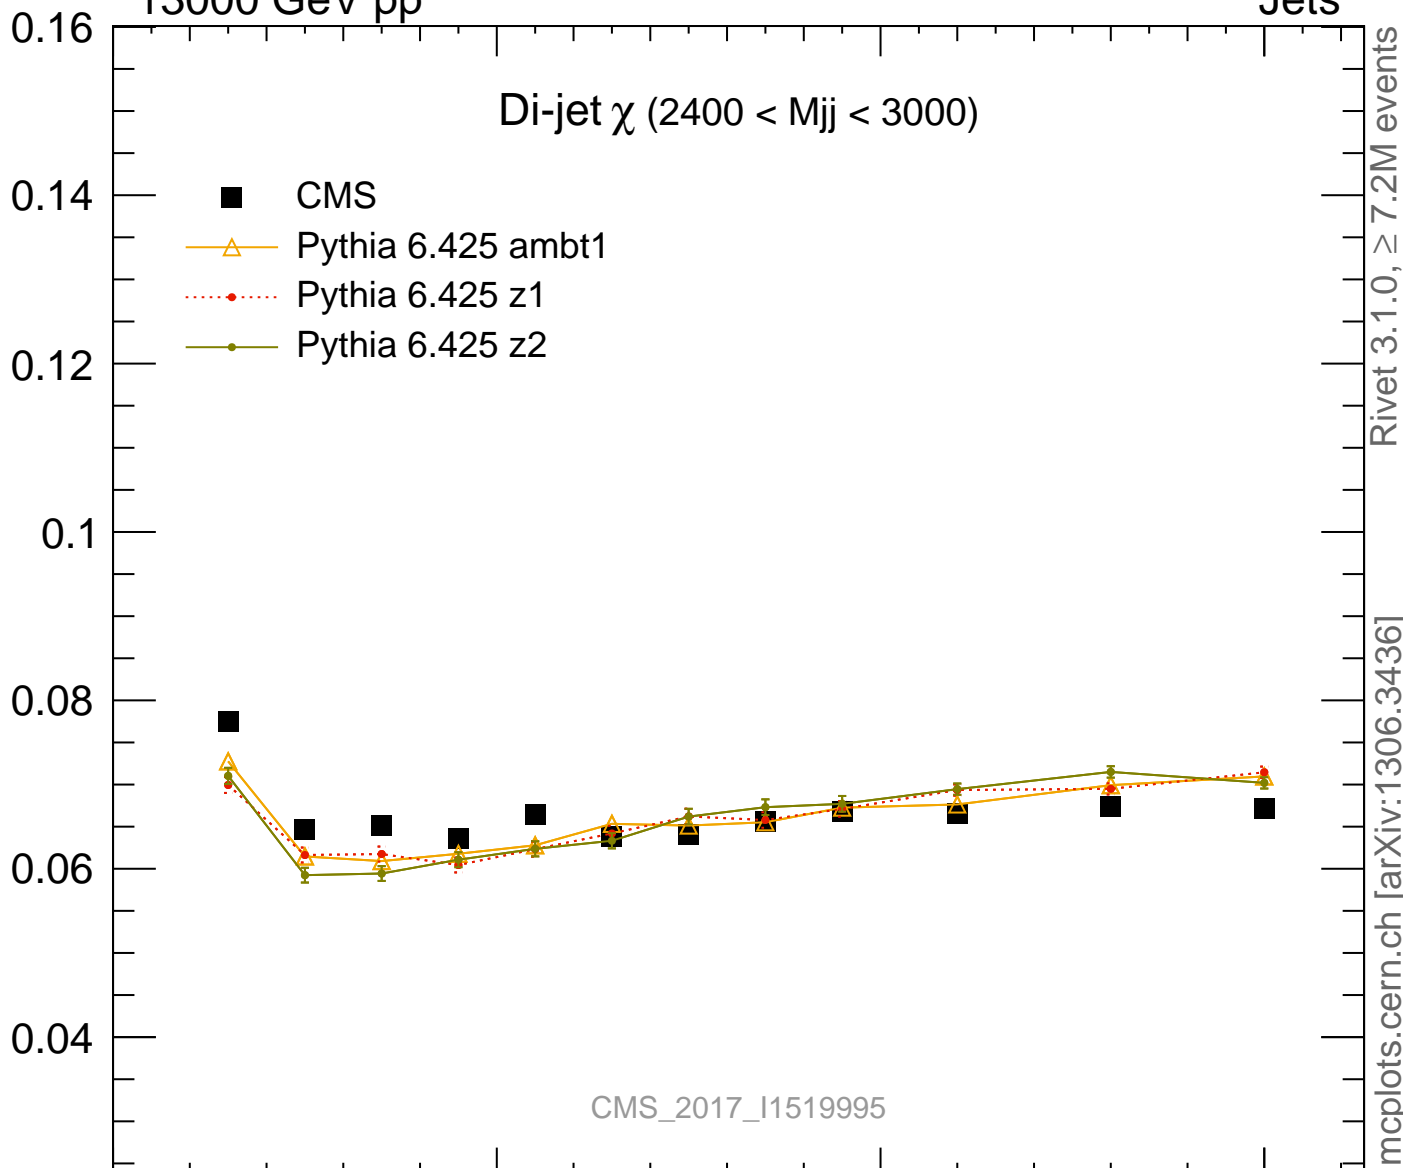

Di-jet χ ($2400 < M_{jj} < 3000$)

CMS_2017_I1519995