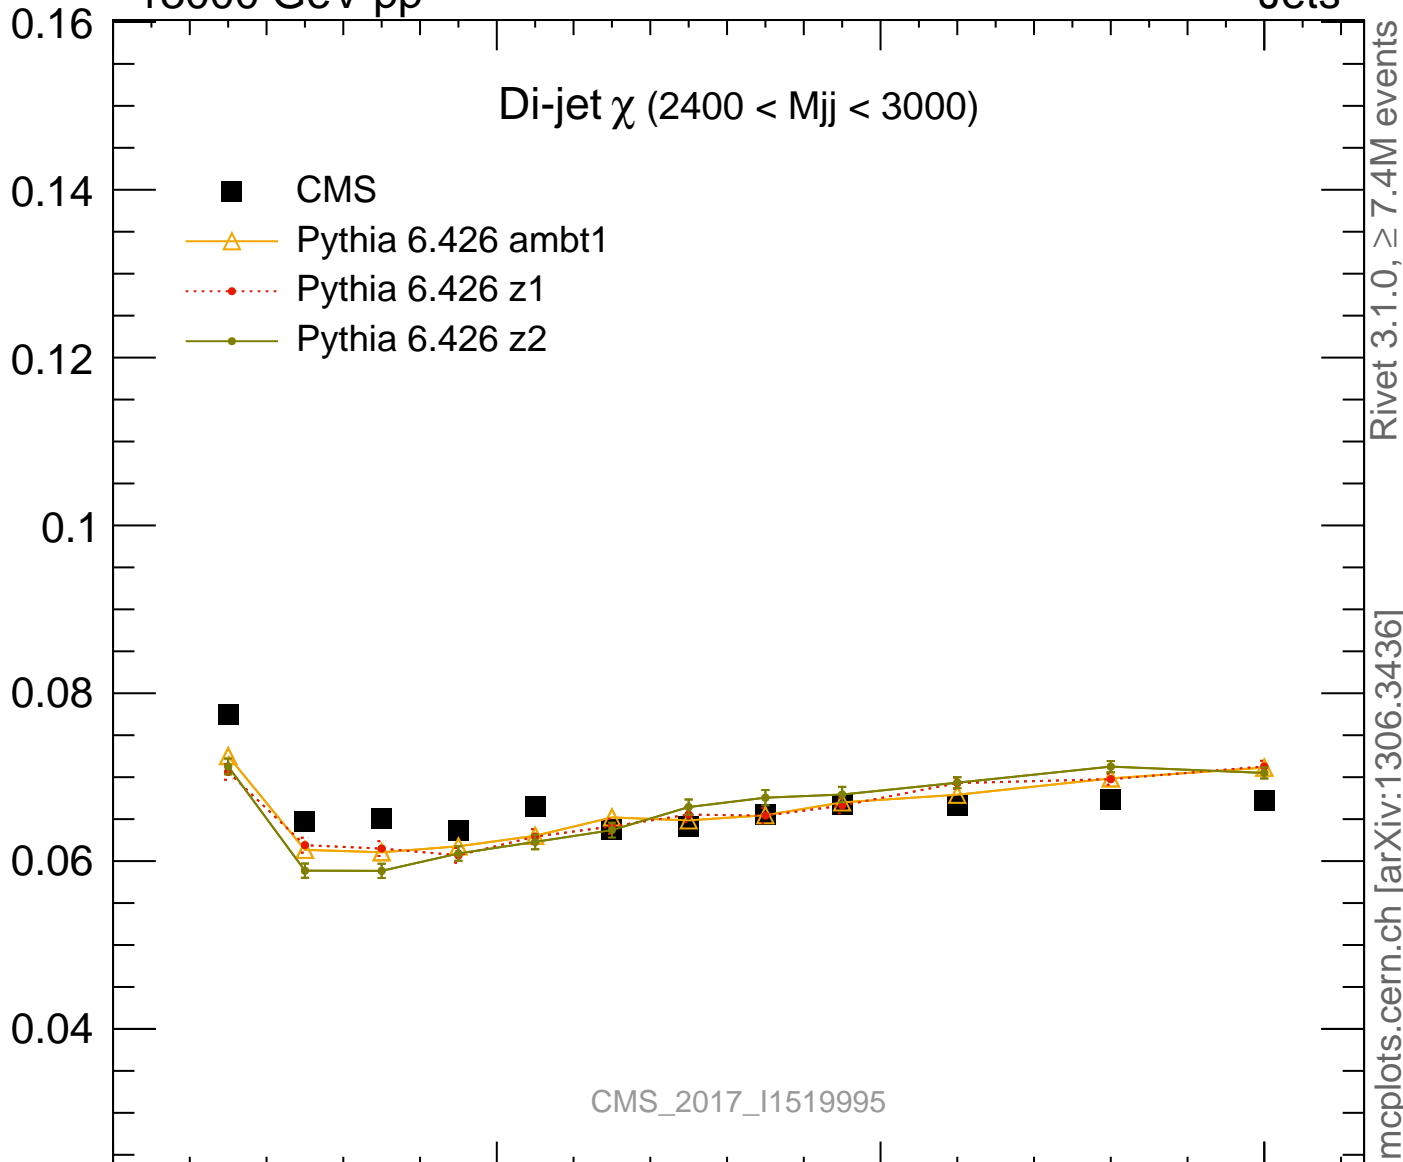

Di-jet χ ($2400 < M_{jj} < 3000$)

CMS_2017_I1519995