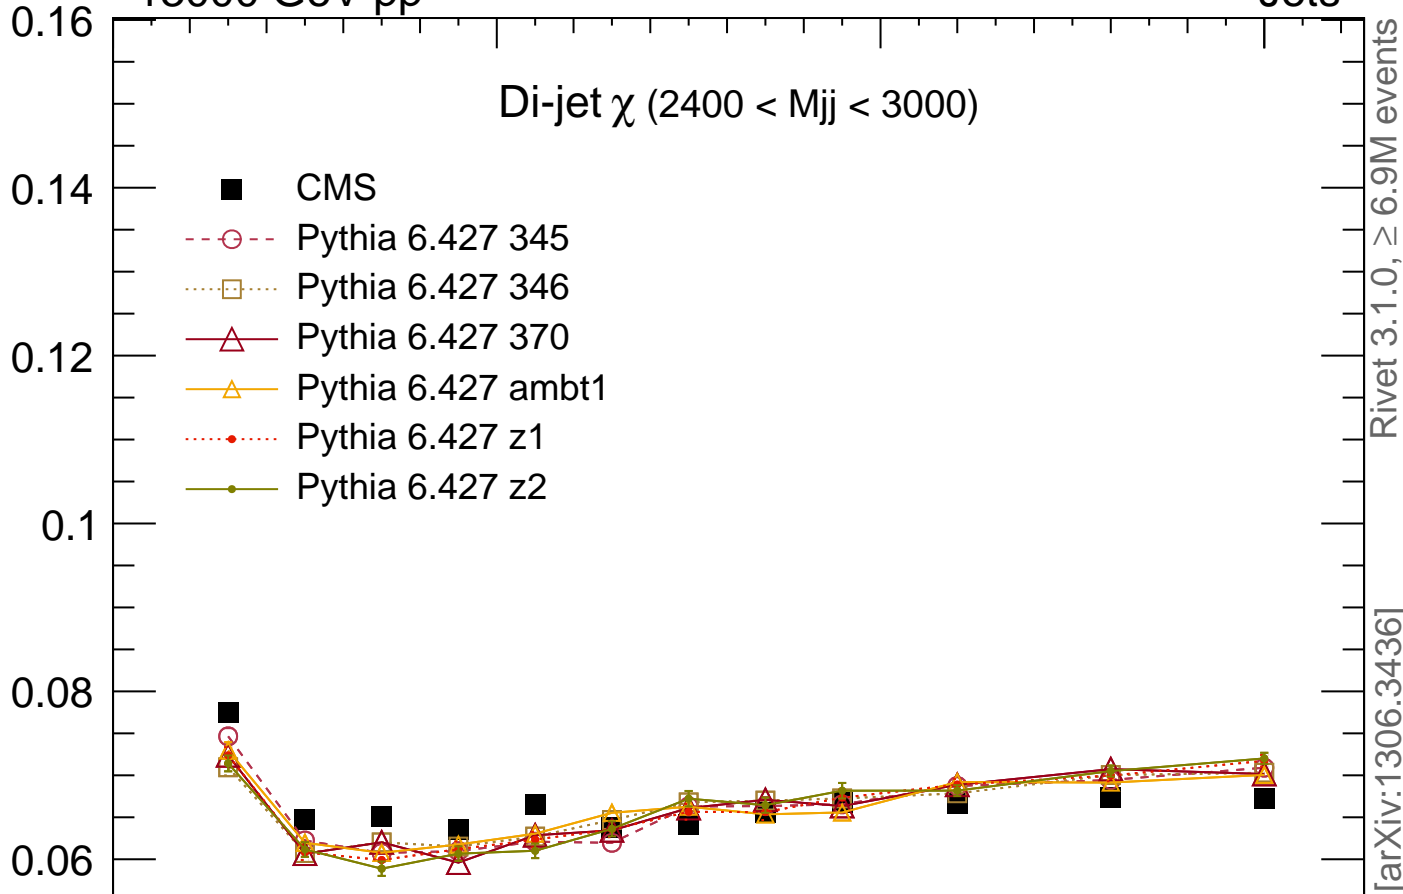

Di-jet χ ($2400 < M_{jj} < 3000$)

Rivet 3.1.0, $\geq 6.9M$ events

mcplots.cern.ch [arXiv:1306.3436]

CMS_2017_I1519995