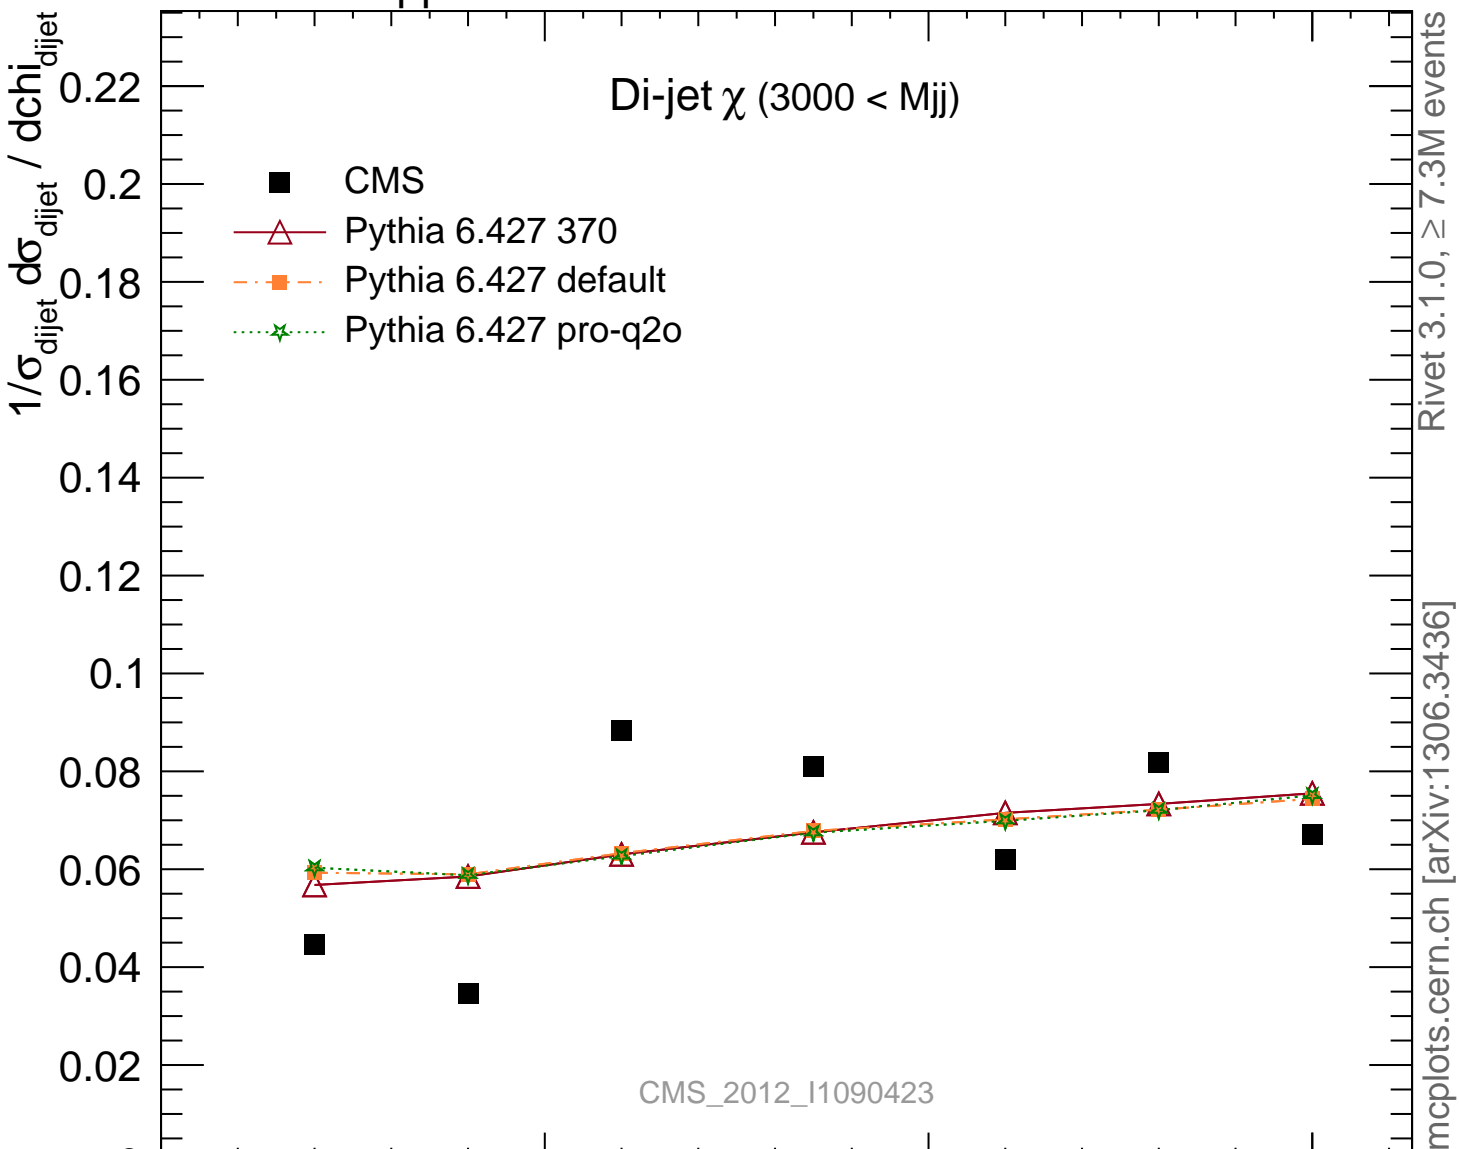

Di-jet χ ($3000 < M_{jj}$)Rivet 3.1.0, $\geq 7.3M$ events

mcplots.cern.ch [arXiv:1306.3436]