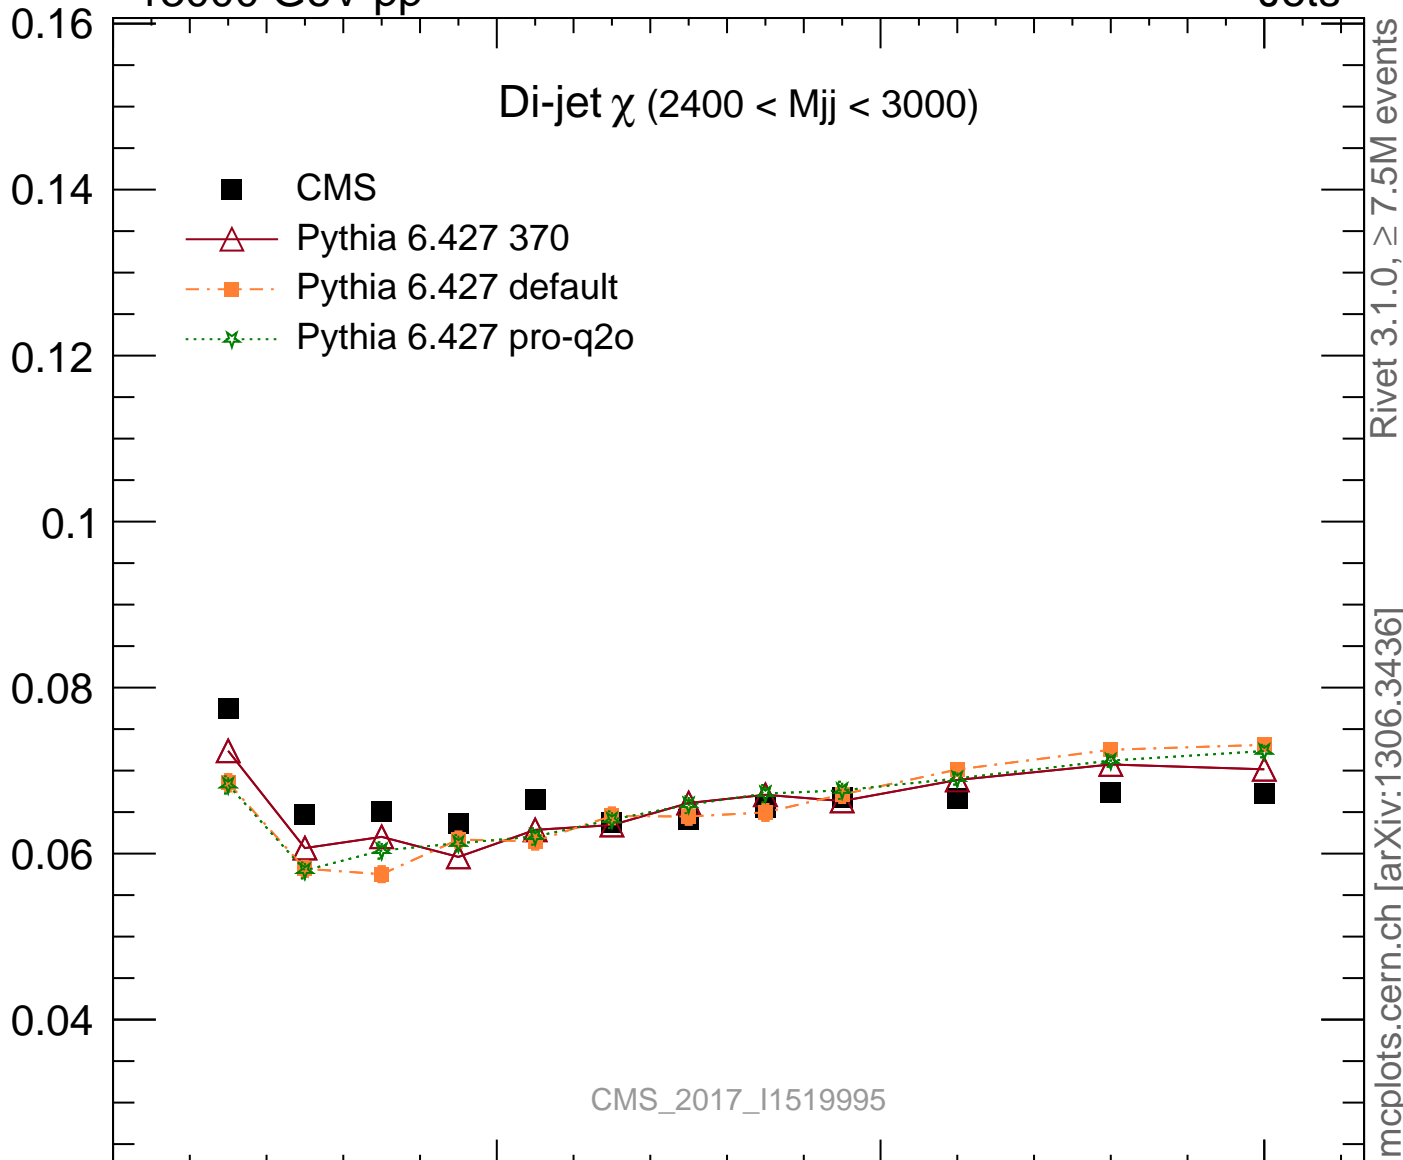

Di-jet  $\chi$  ( $2400 < M_{jj} < 3000$ )

CMS\_2017\_I1519995

Rivet 3.1.0,  $\geq 7.5M$  events

mcplots.cern.ch [arXiv:1306.3436]