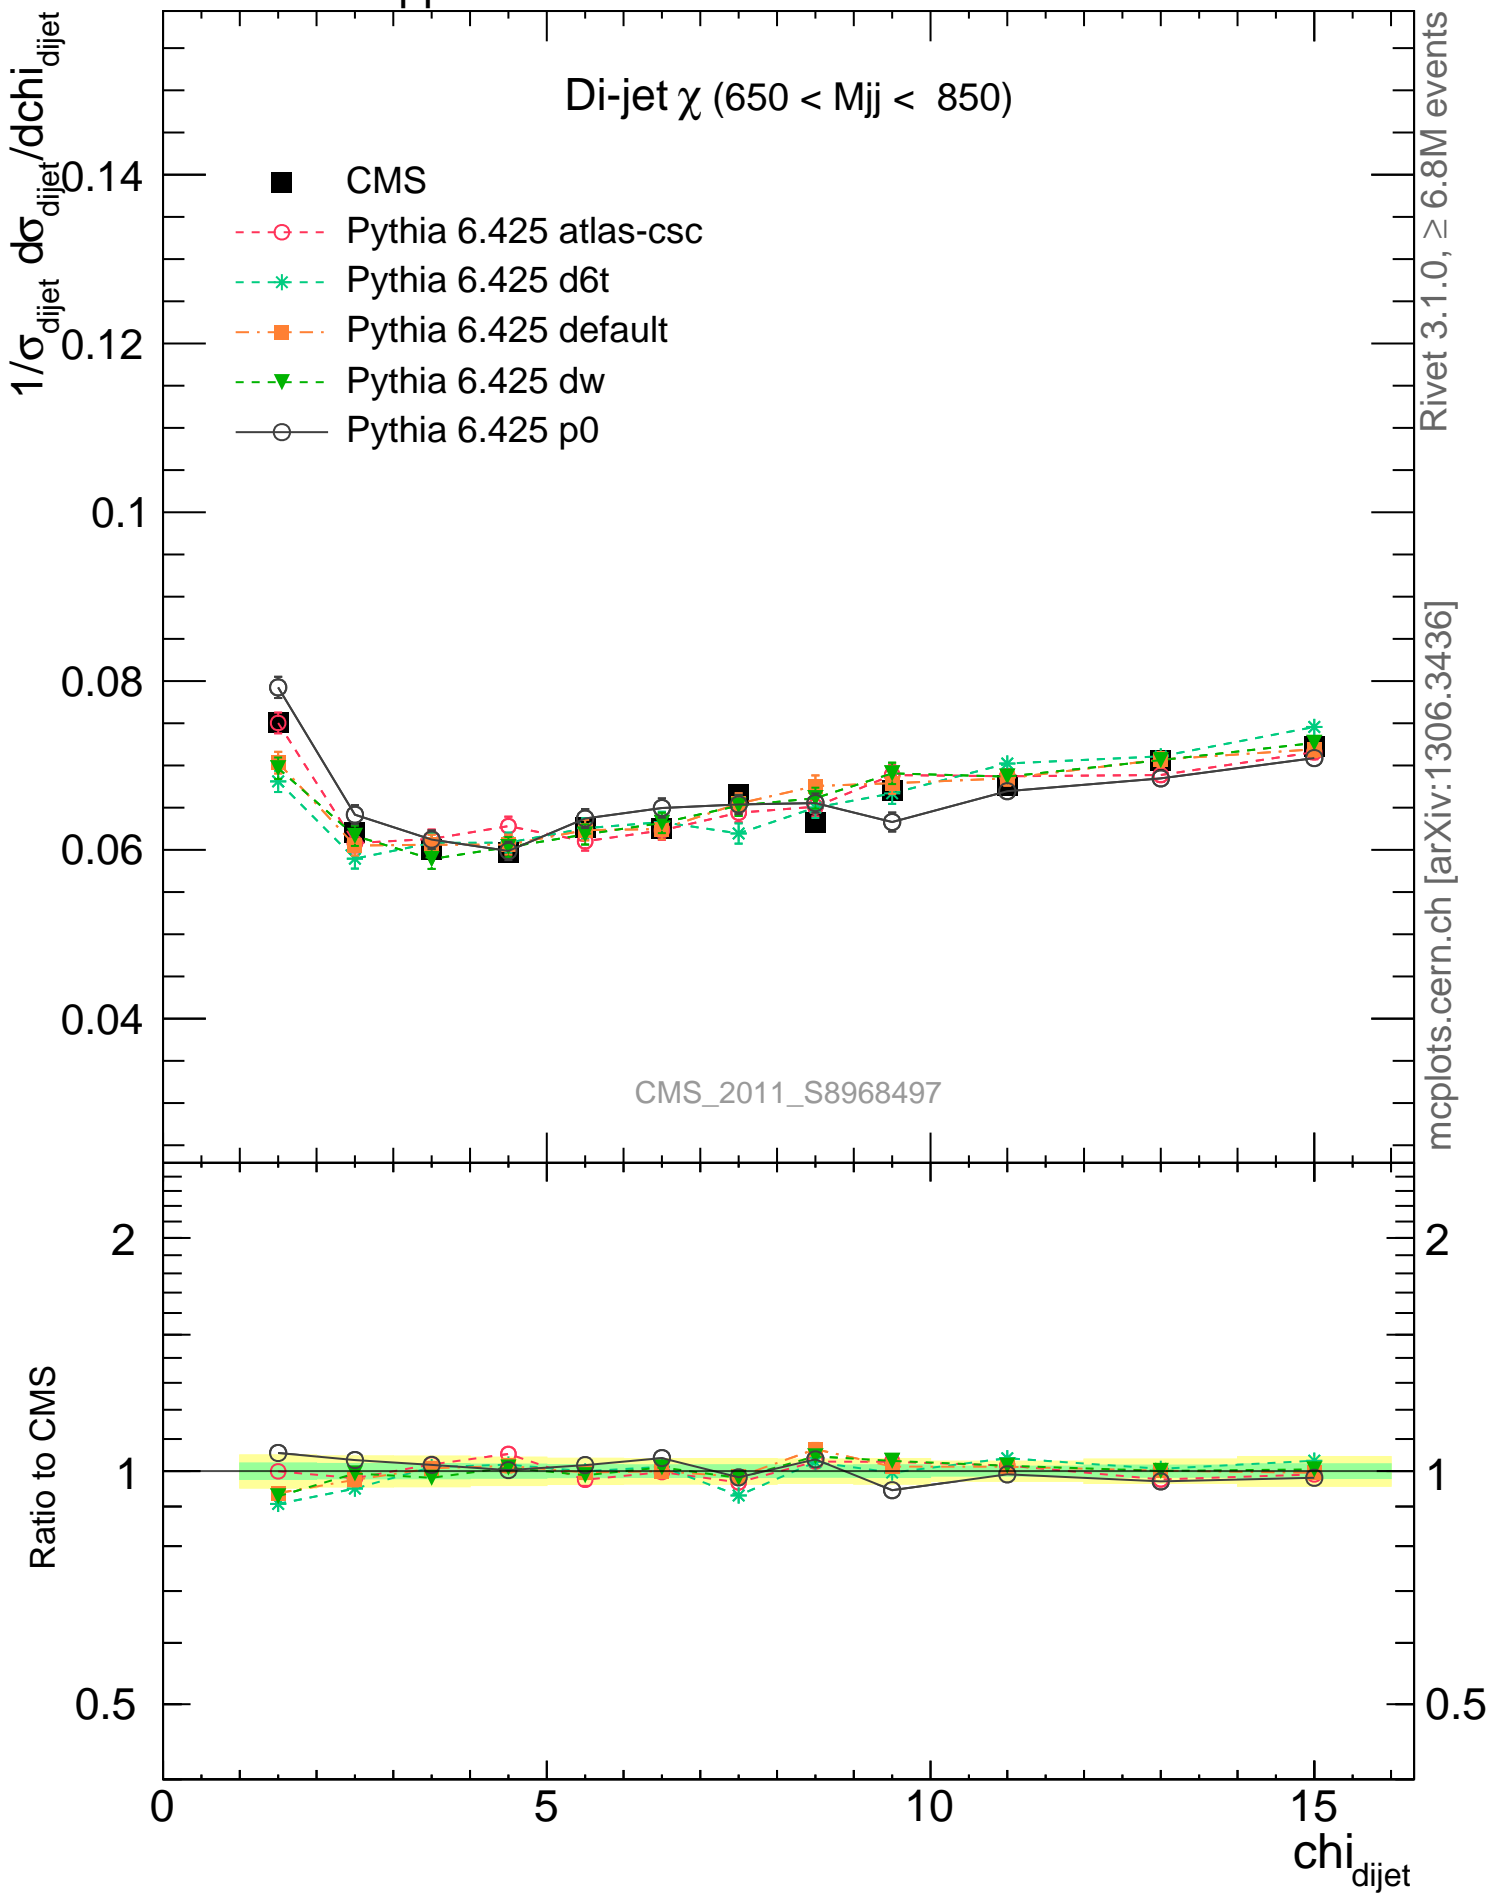

Di-jet χ ($650 < M_{ij} < 850$)

- CMS
- Pythia 6.425 atlas-csc
- *-- Pythia 6.425 d6t
- Pythia 6.425 default
- ▼-- Pythia 6.425 dw
- Pythia 6.425 p0

CMS_2011_S8968497