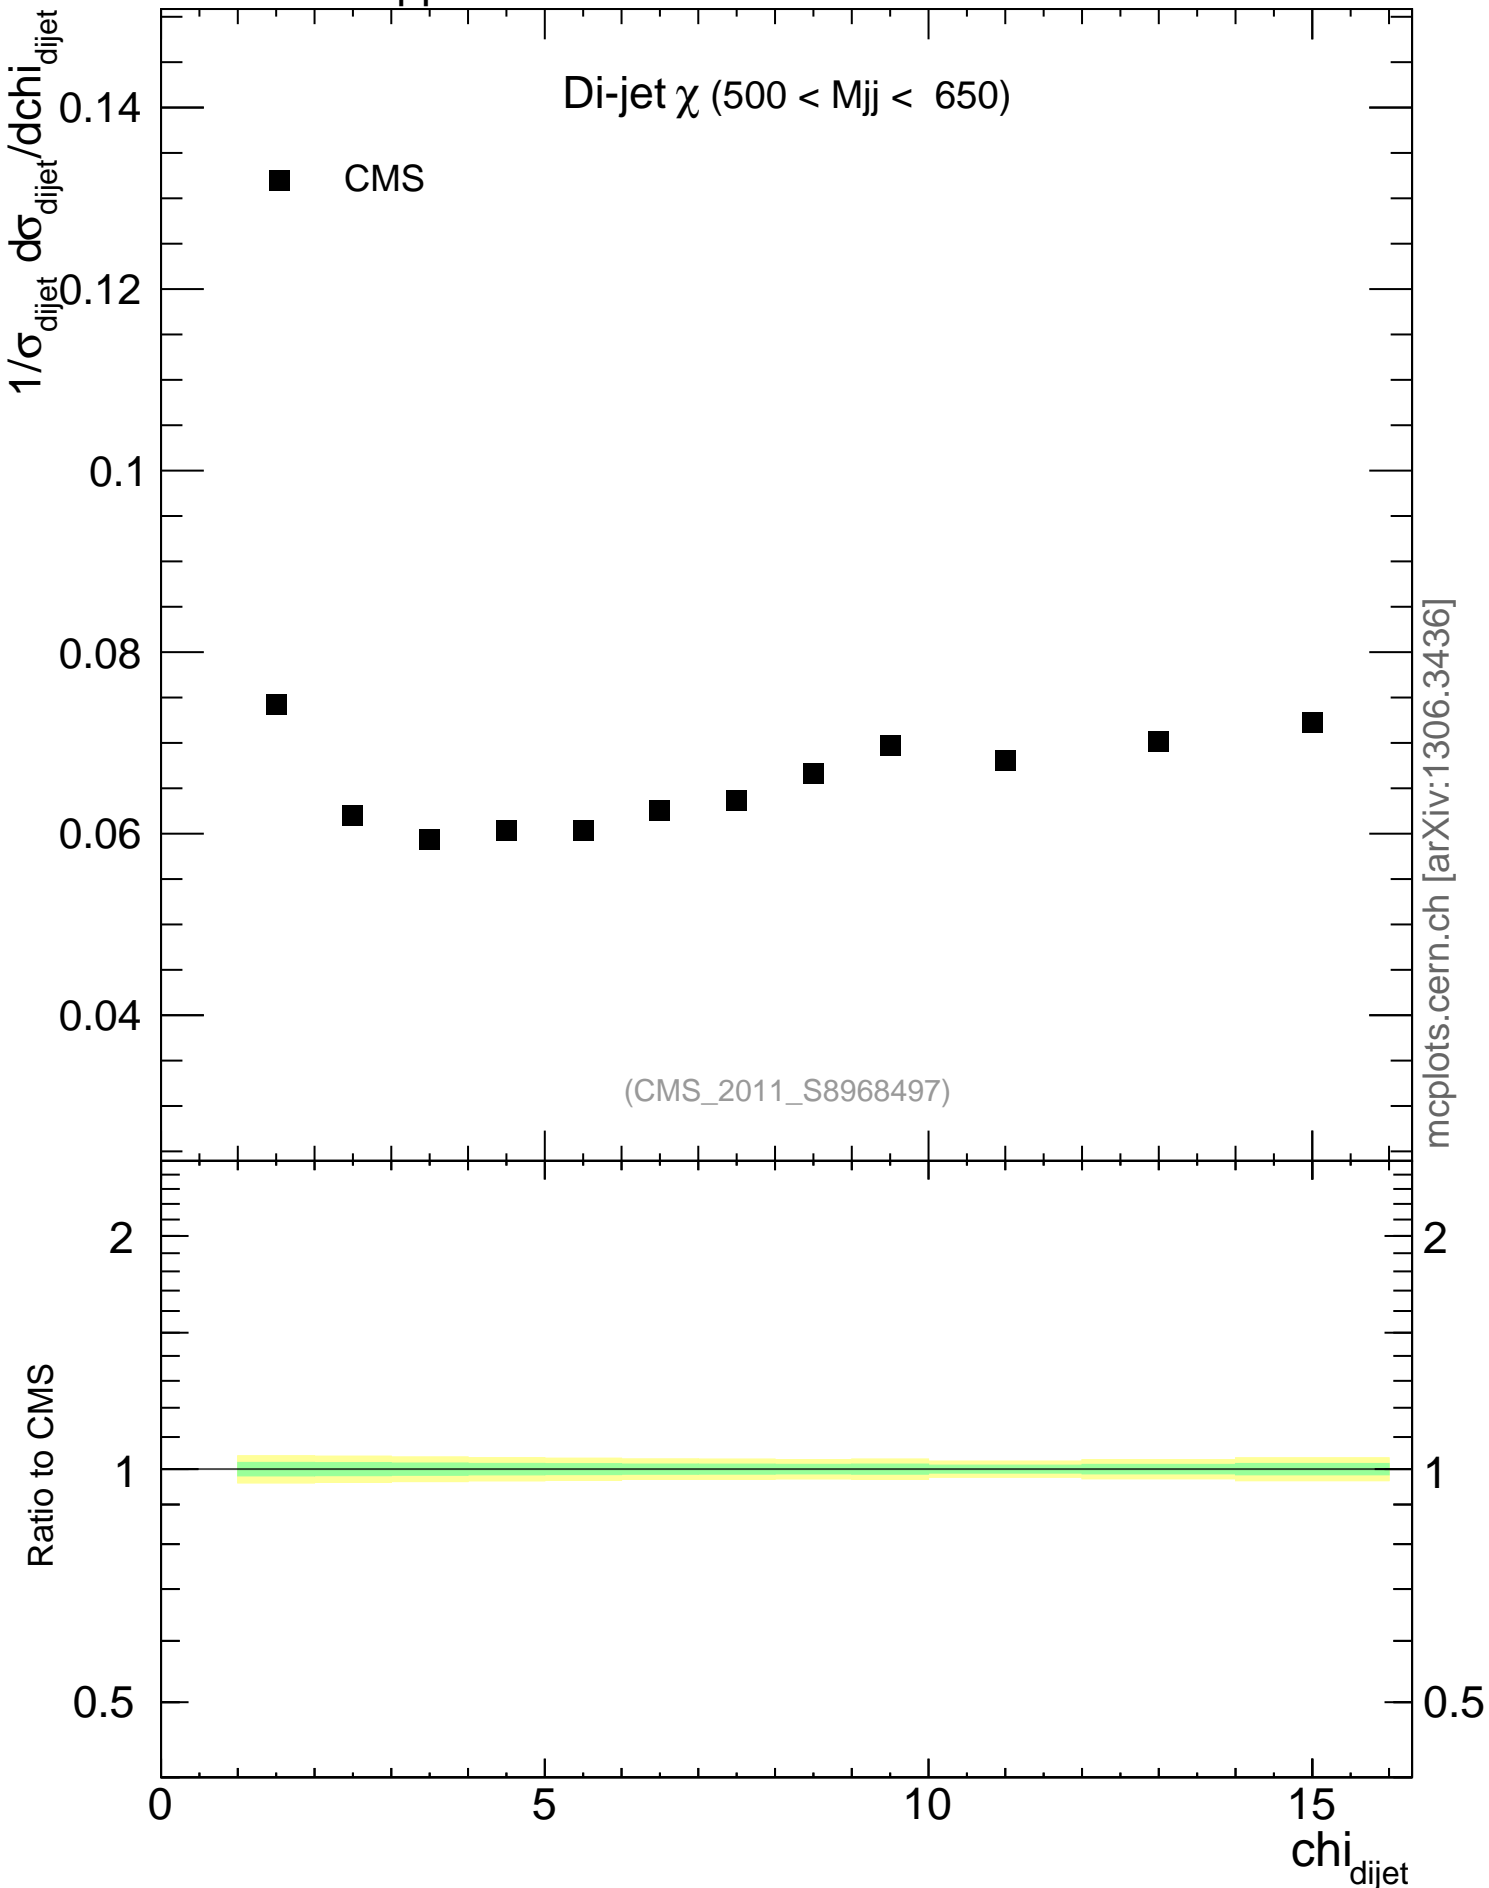

7000 GeV pp

Jets

Di-jet χ ($500 < M_{jj} < 650$)

mcplots.cern.ch [arXiv:1306.3436]