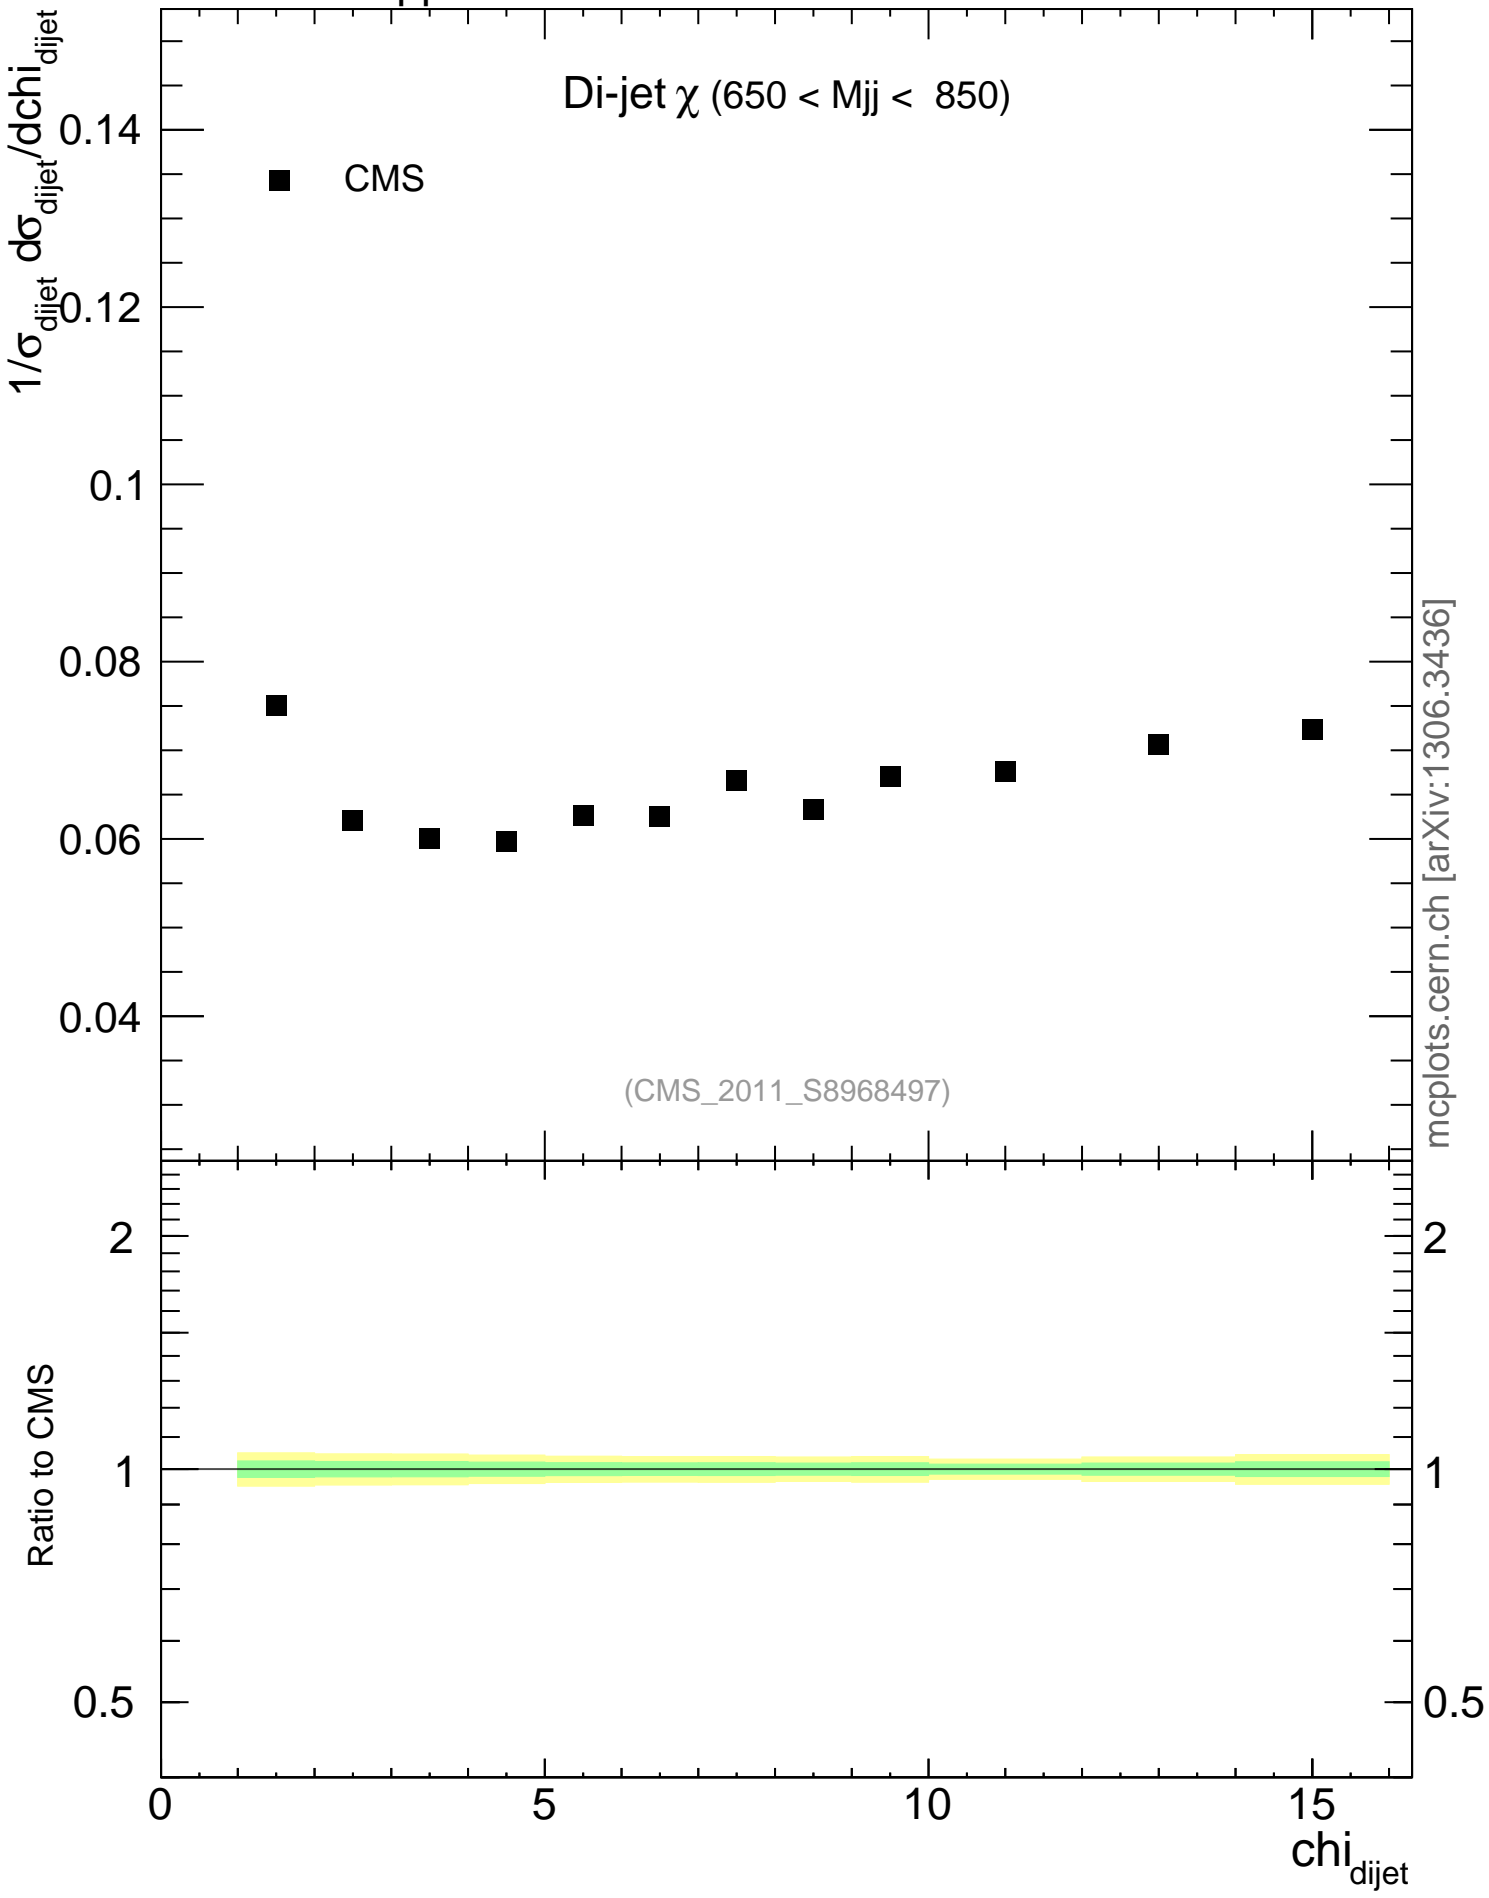

7000 GeV pp

Jets

Di-jet χ ($650 < M_{jj} < 850$)

mcplots.cern.ch [arXiv:1306.3436]