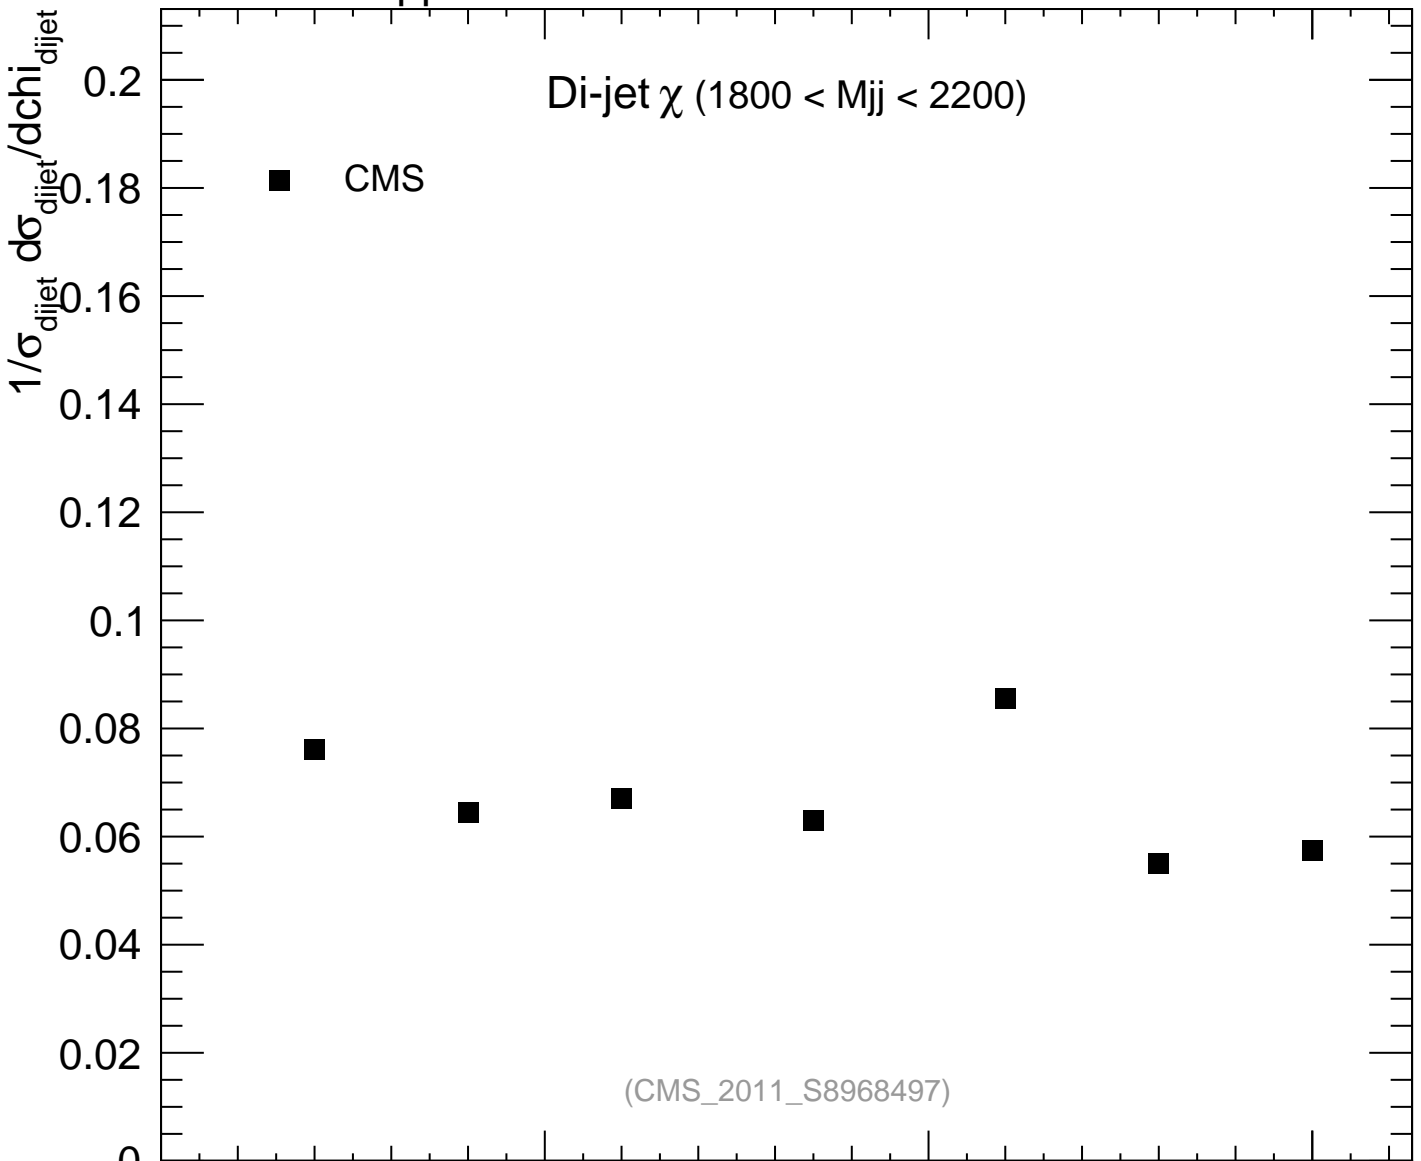

7000 GeV pp

Jets

Di-jet χ ($1800 < M_{jj} < 2200$)

■ CMS

mcplots.cern.ch [arXiv:1306.3436]