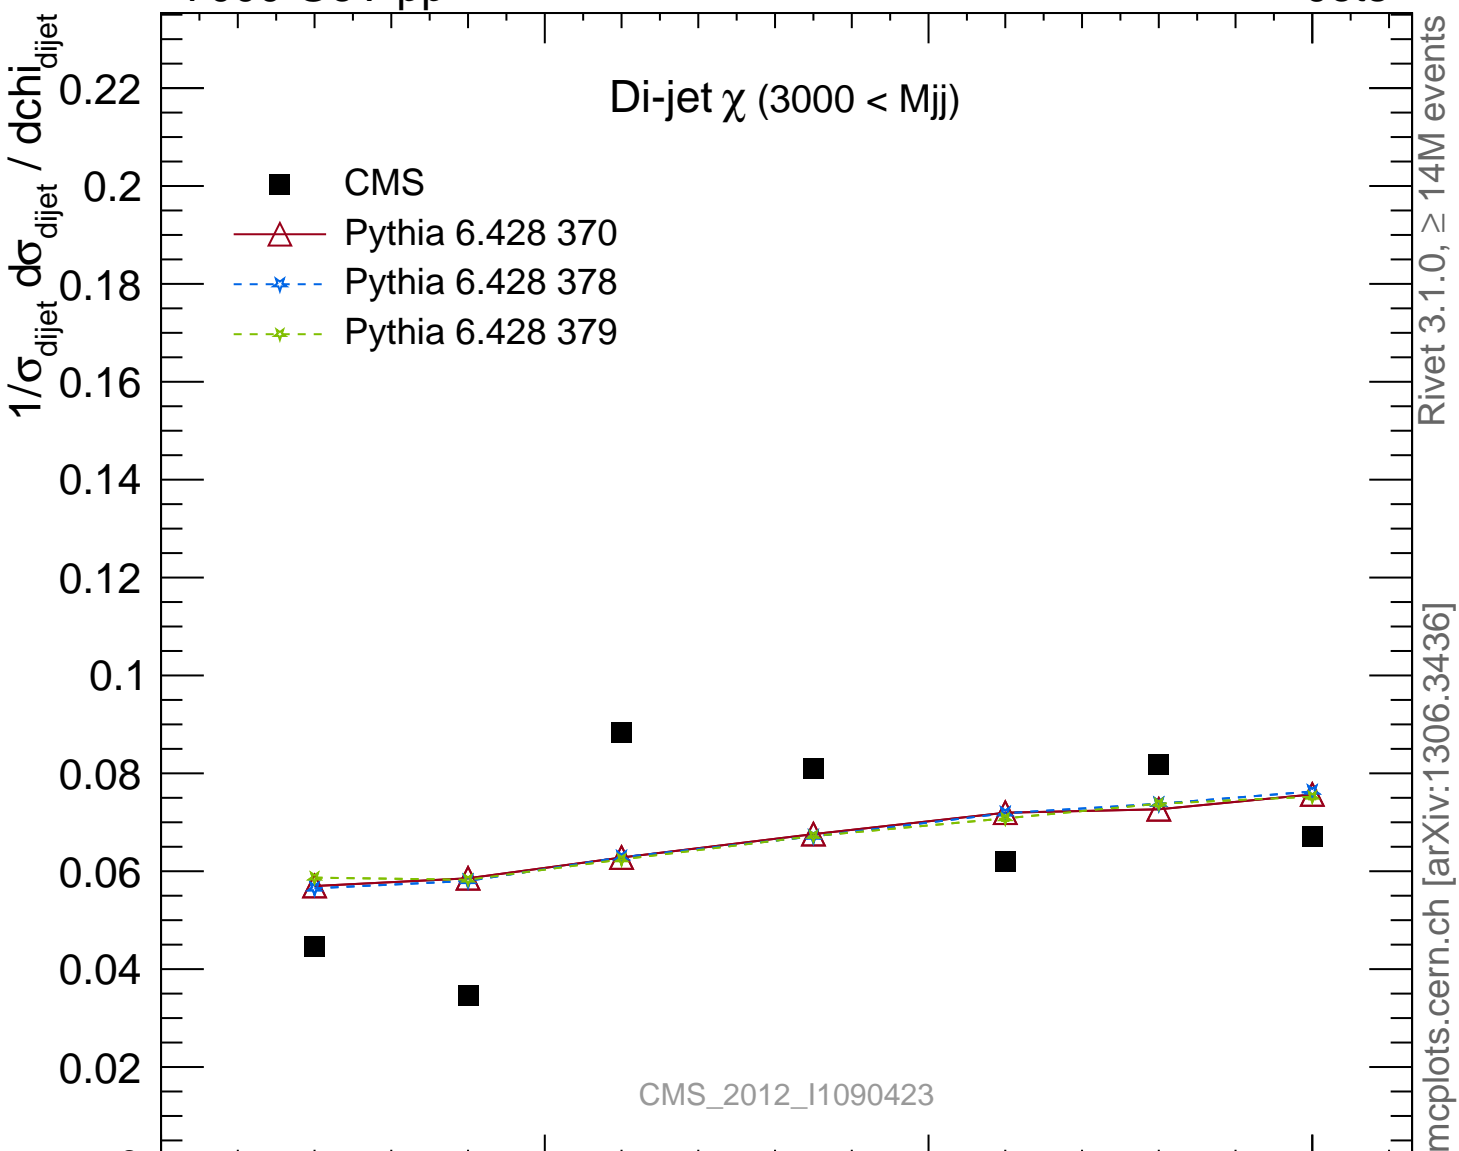

Di-jet  $\chi$  ( $3000 < M_{jj}$ )

- CMS
- △ Pythia 6.428 370
- - \* Pythia 6.428 378
- - \* Pythia 6.428 379

Rivet 3.1.0,  $\geq 14\text{M events}$ 

mcplots.cern.ch [arXiv:1306.3436]