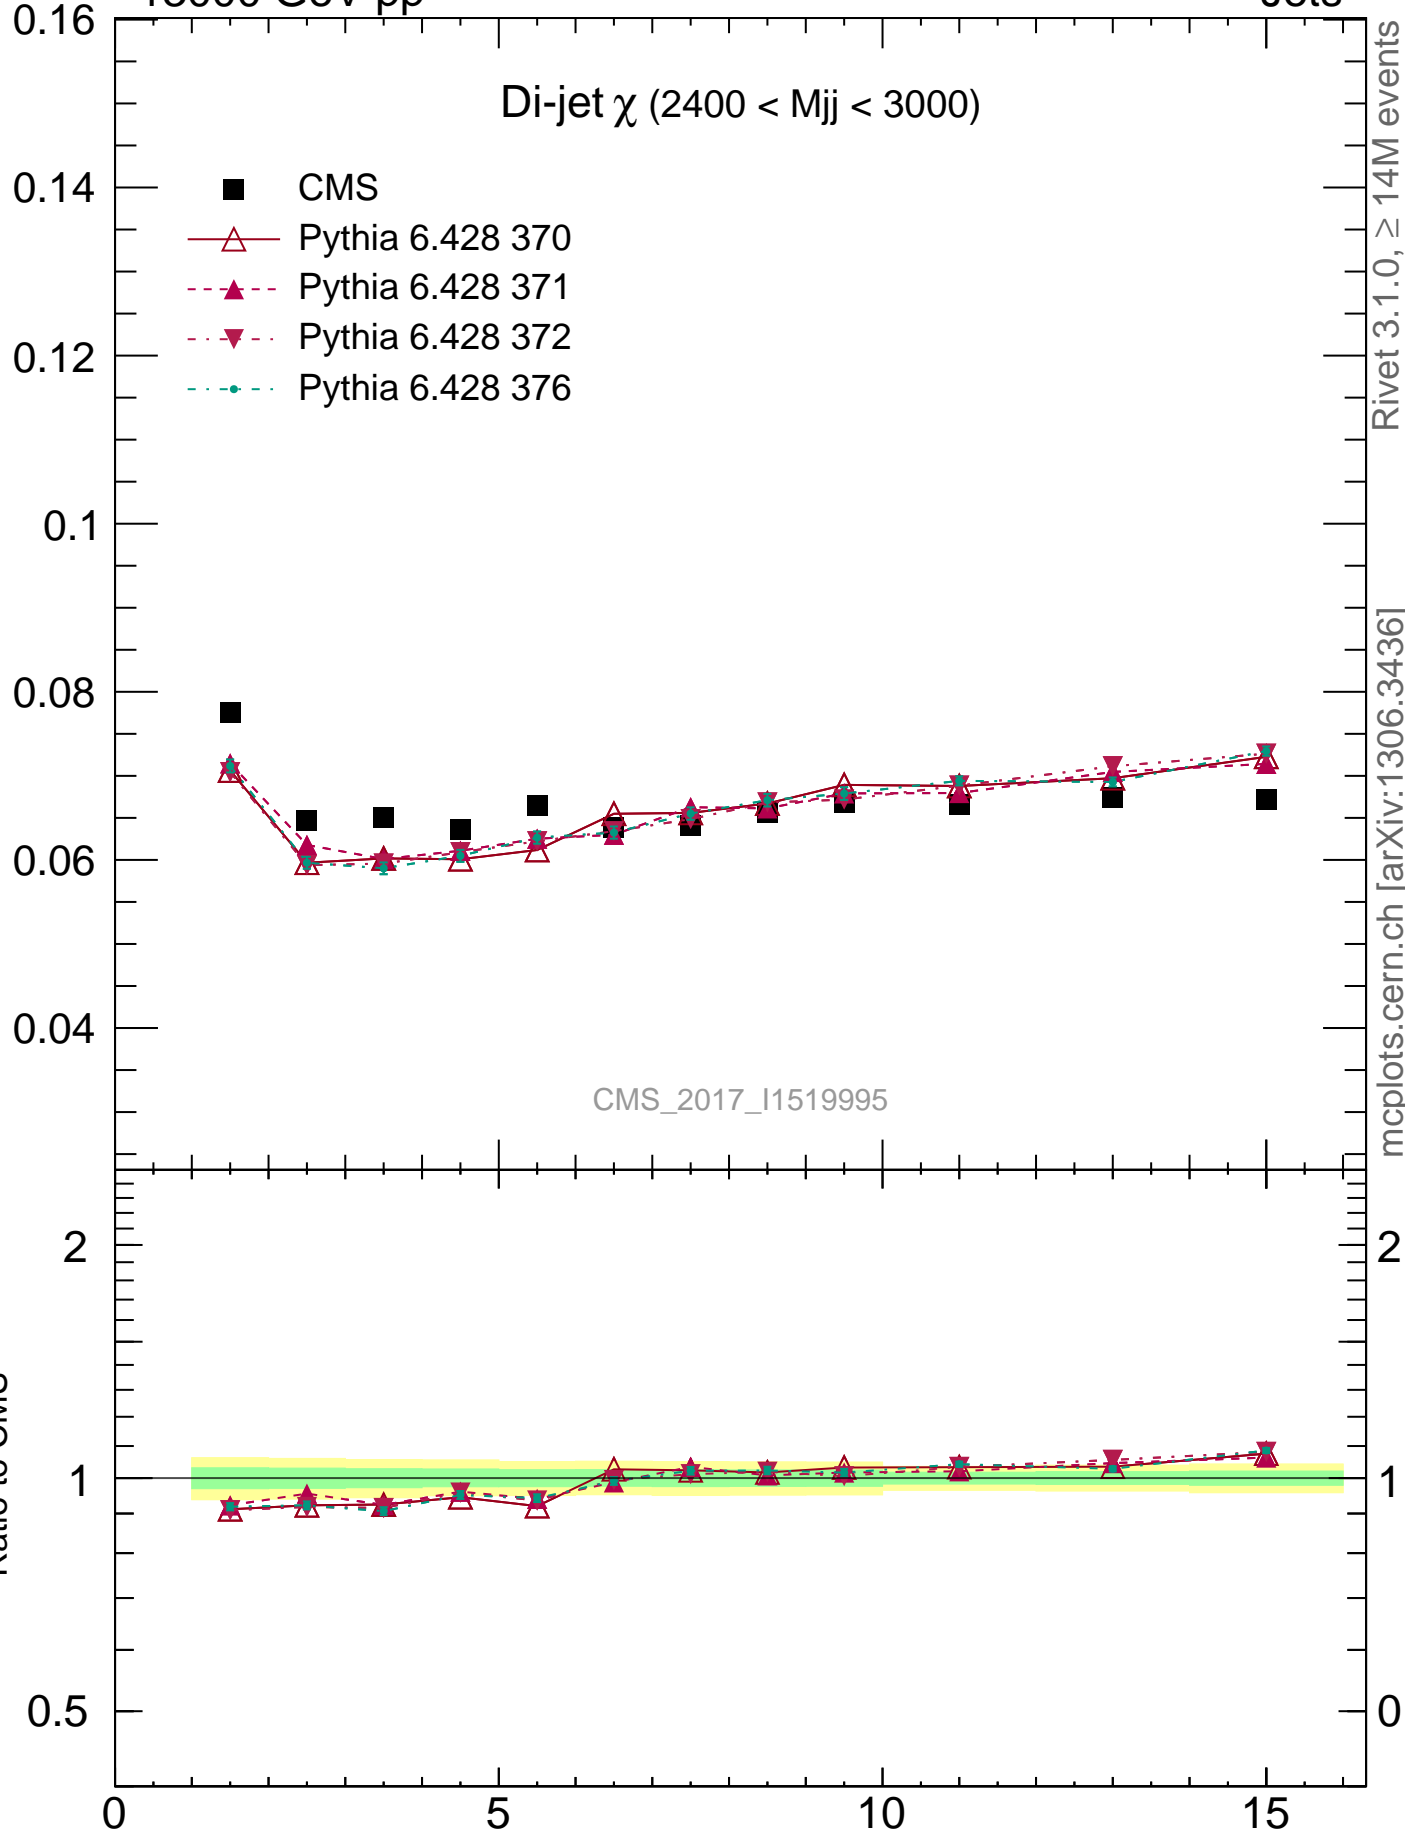

13000 GeV pp

Jets

Di-jet χ ($2400 < M_{jj} < 3000$)

Rivet 3.1.0, ≥ 14 M events

mcplots.cern.ch [arXiv:1306.3436]

CMS_2017_I1519995