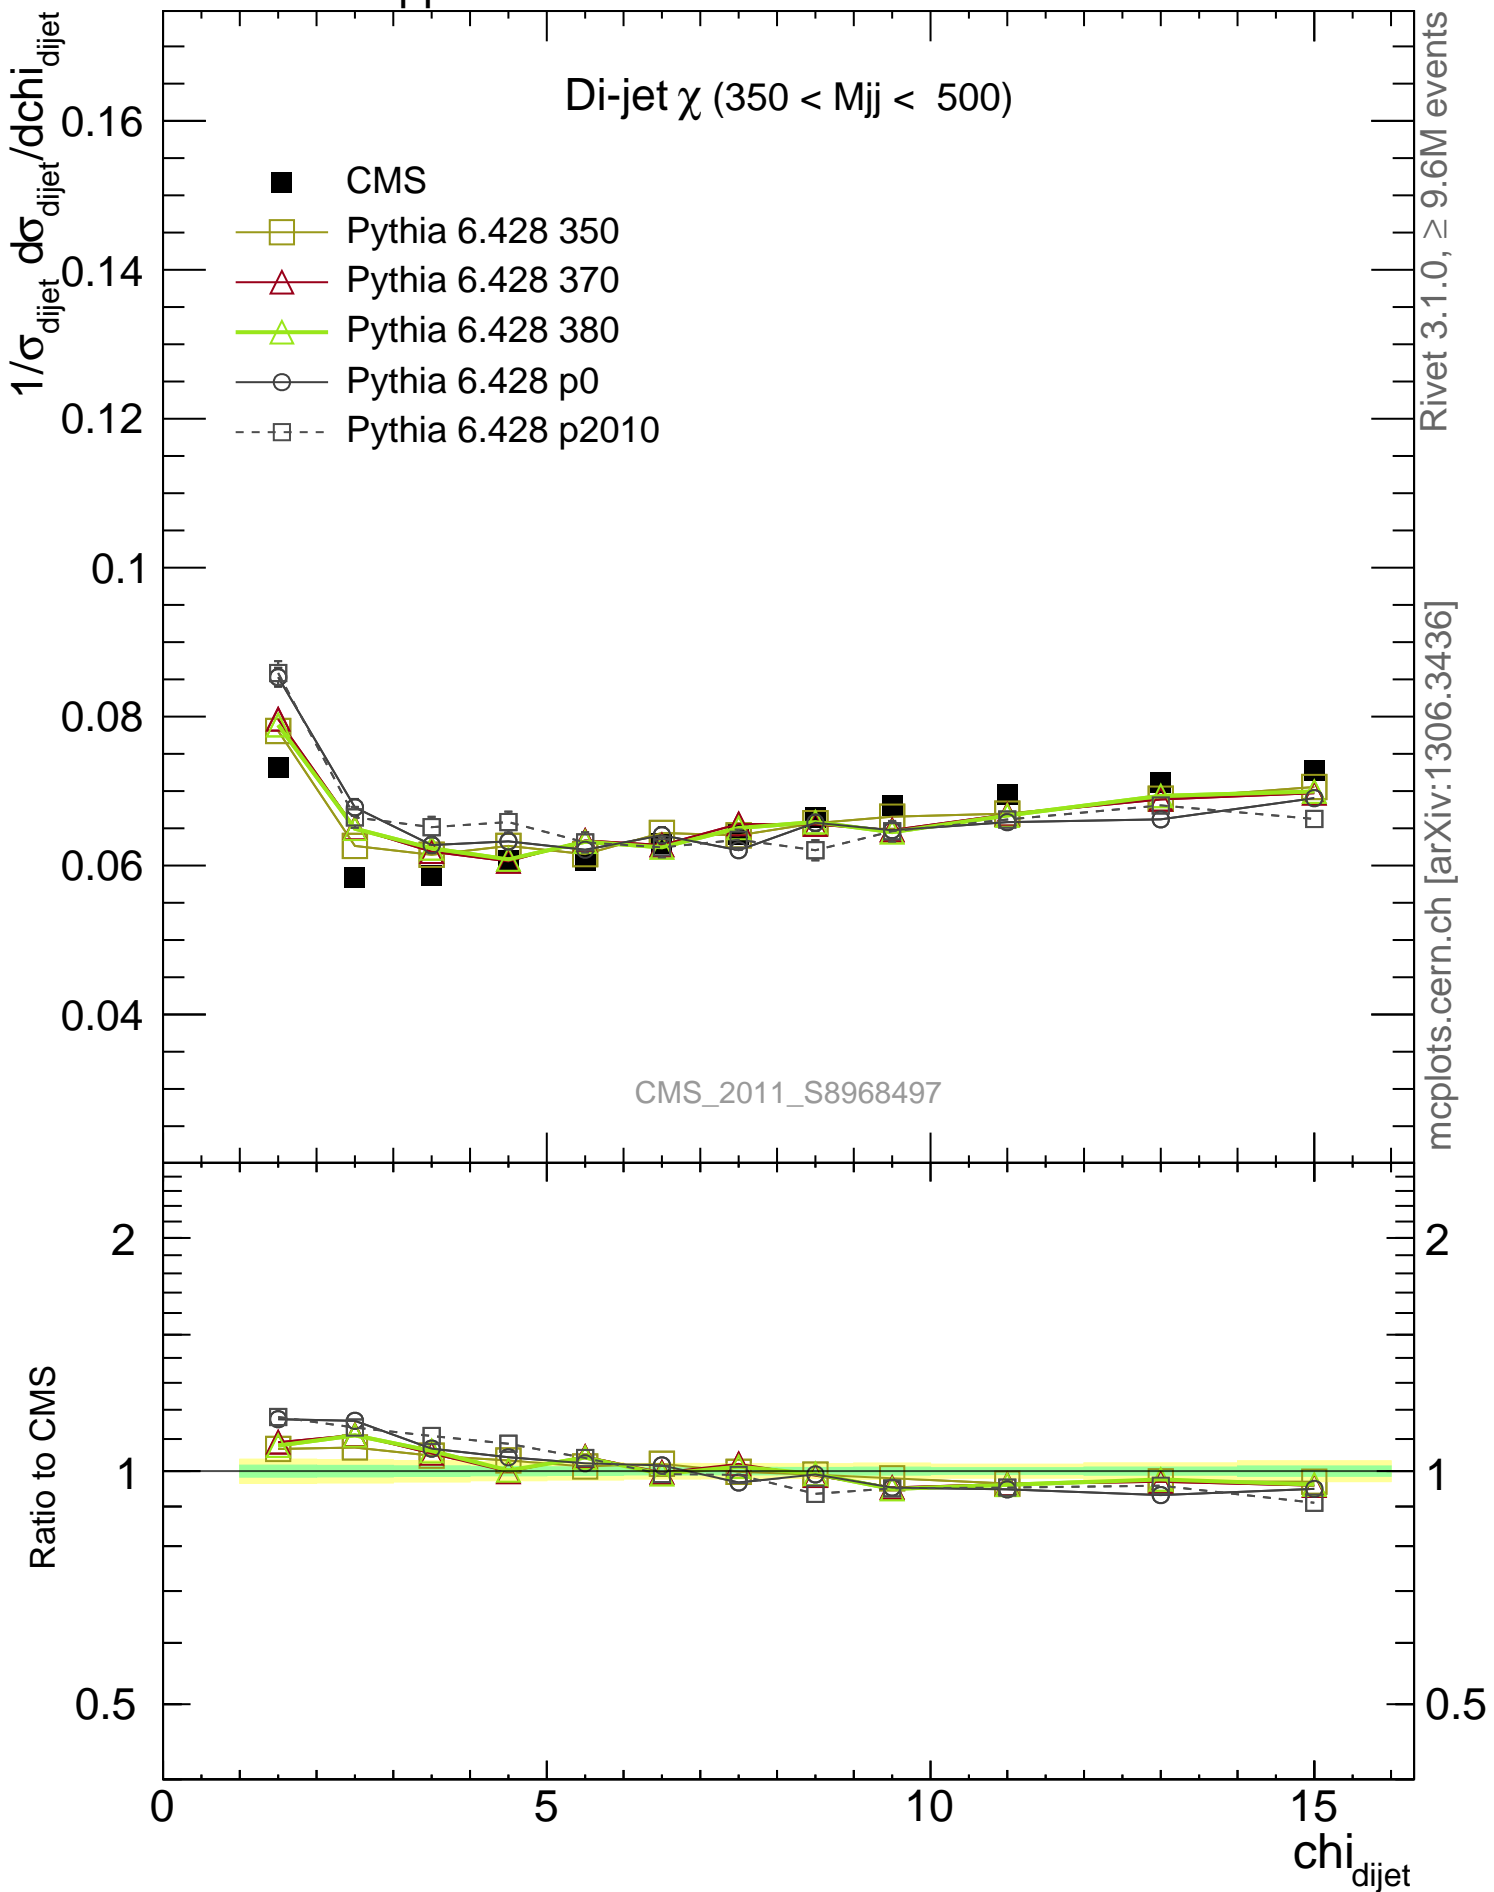

7000 GeV pp

Jets

Di-jet χ ($350 < M_{ij} < 500$)

- CMS
- Pythia 6.428 350
- △— Pythia 6.428 370
- △— Pythia 6.428 380
- Pythia 6.428 p0
- - □ - - Pythia 6.428 p2010

Rivet 3.1.0, $\geq 9.6\text{M}$ events

mcplots.cern.ch [arXiv:1306.3436]

CMS_2011_S8968497

2

1

0.5

 χ_{dijet}