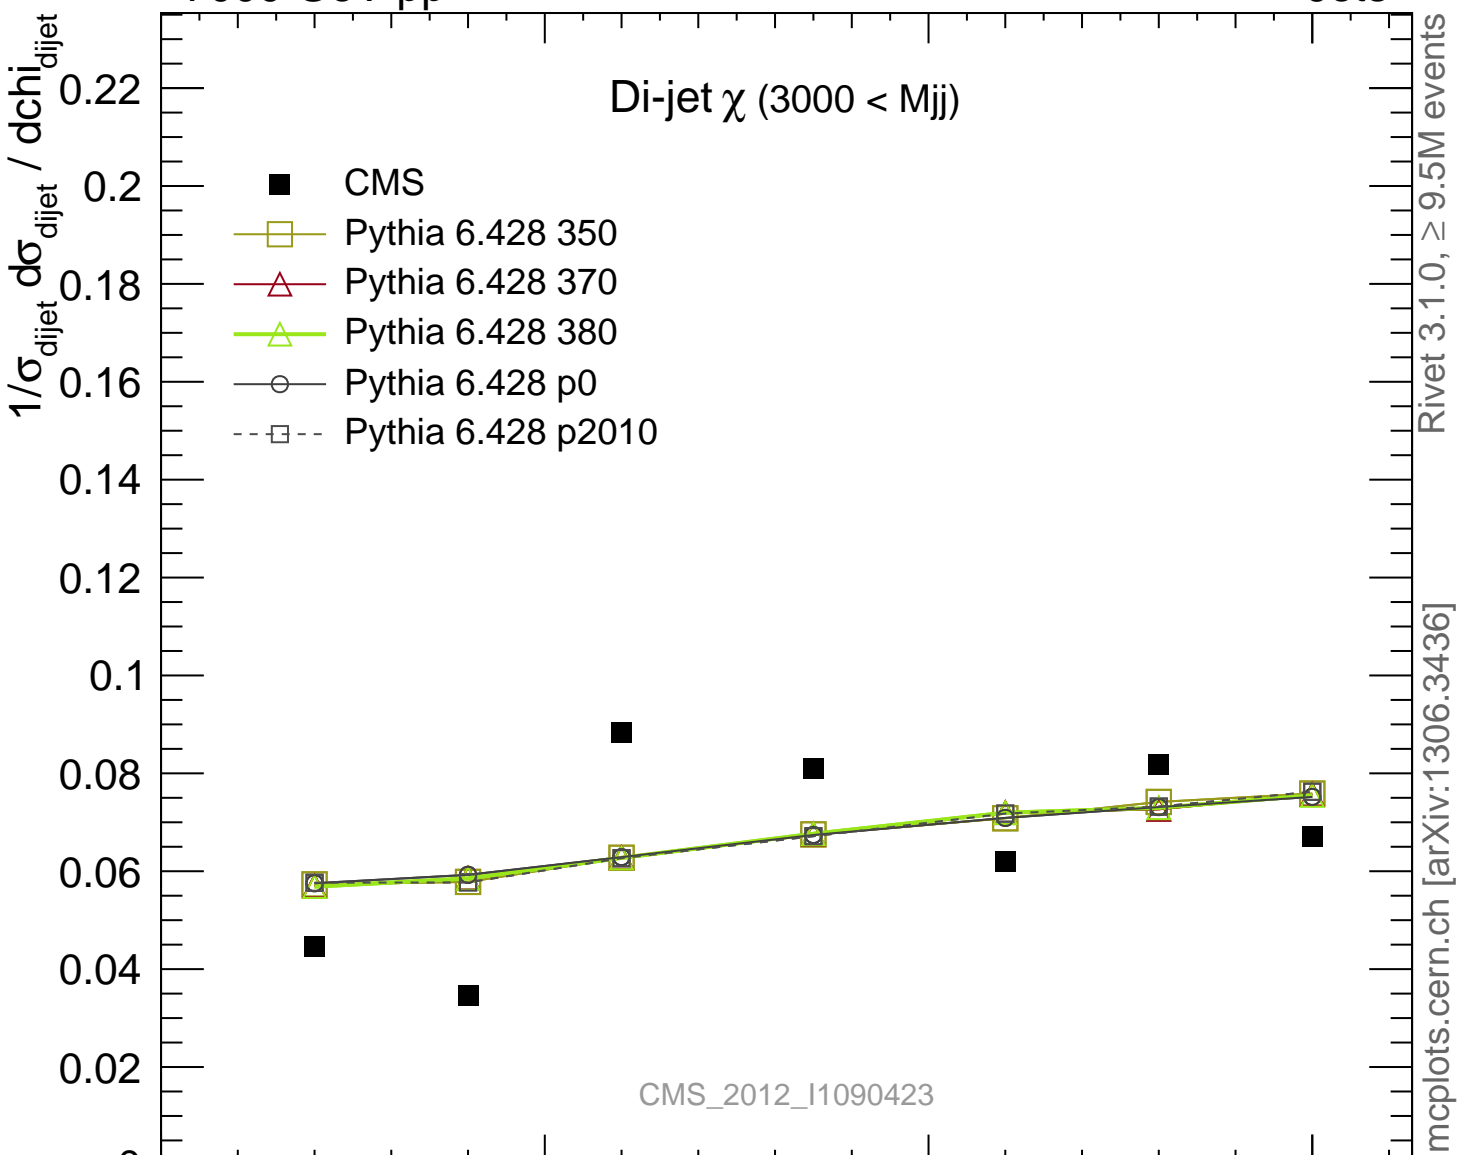

Di-jet χ ($3000 < M_{jj}$)

- CMS
- Pythia 6.428 350
- △— Pythia 6.428 370
- △— Pythia 6.428 380
- Pythia 6.428 p0
- - □ - - Pythia 6.428 p2010

Rivet 3.1.0, $\geq 9.5\text{M}$ events

mcplots.cern.ch [arXiv:1306.3436]