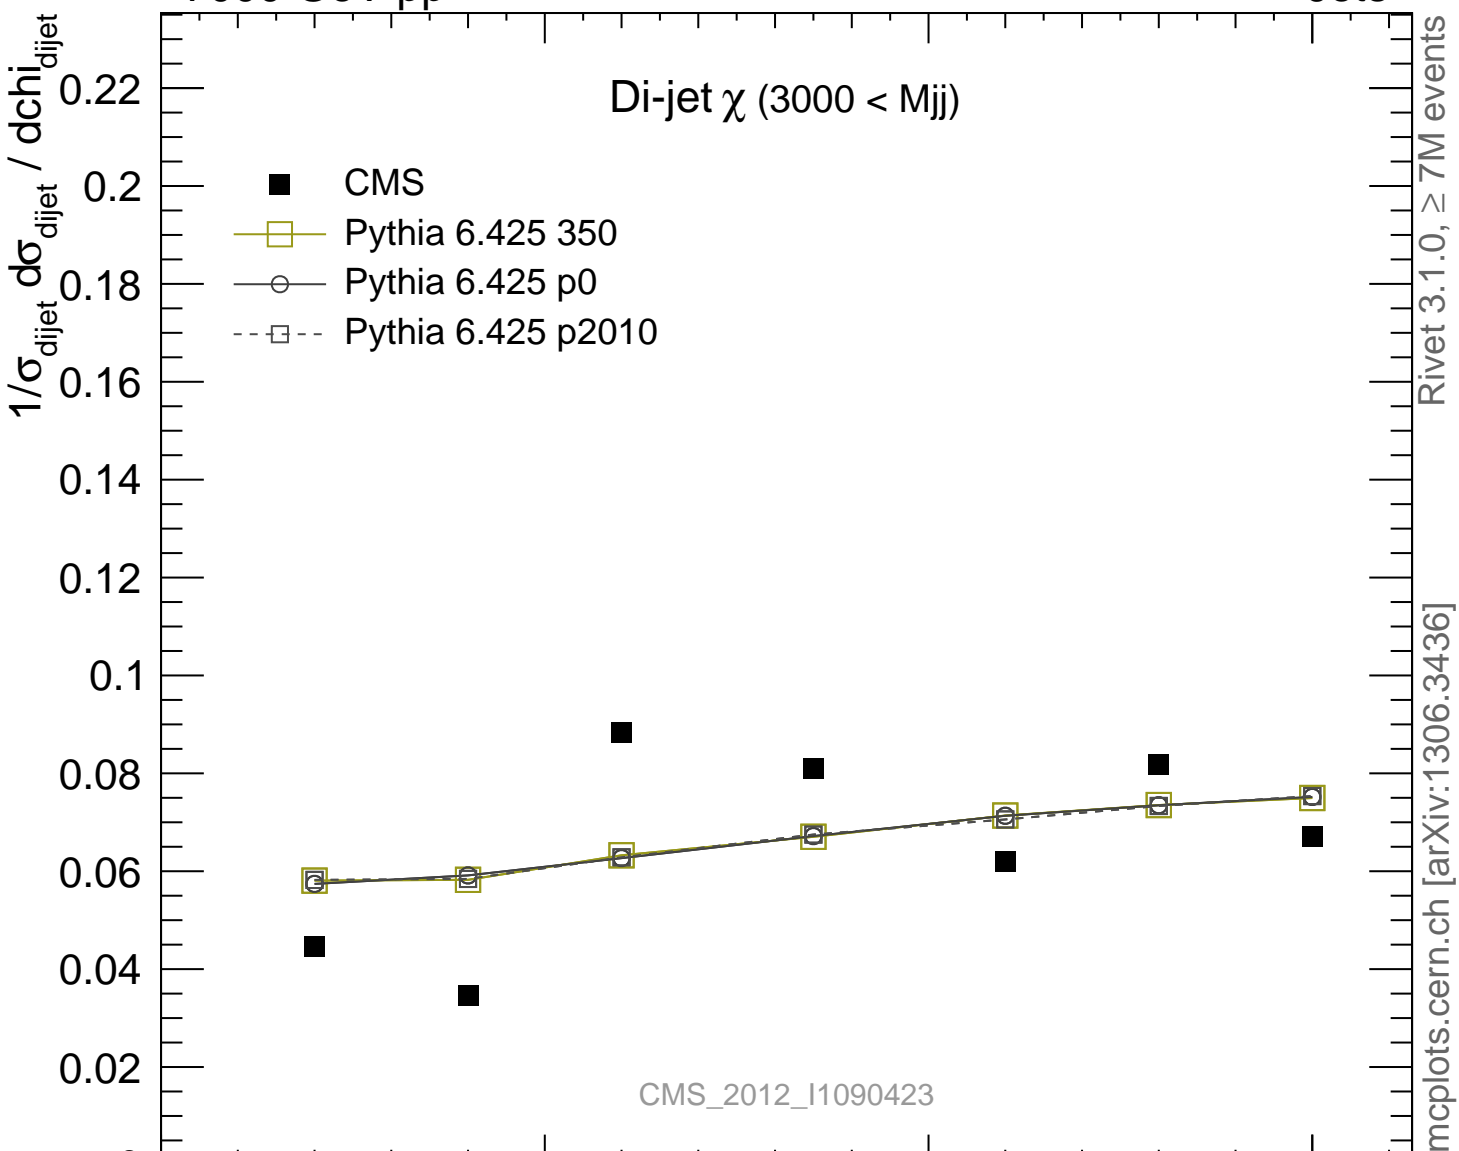

Di-jet  $\chi$  ( $3000 < M_{jj}$ )

- CMS
- Pythia 6.425 350
- Pythia 6.425 p0
- - □ - - Pythia 6.425 p2010

Rivet 3.1.0,  $\geq 7\text{M}$  events

mcplots.cern.ch [arXiv:1306.3436]