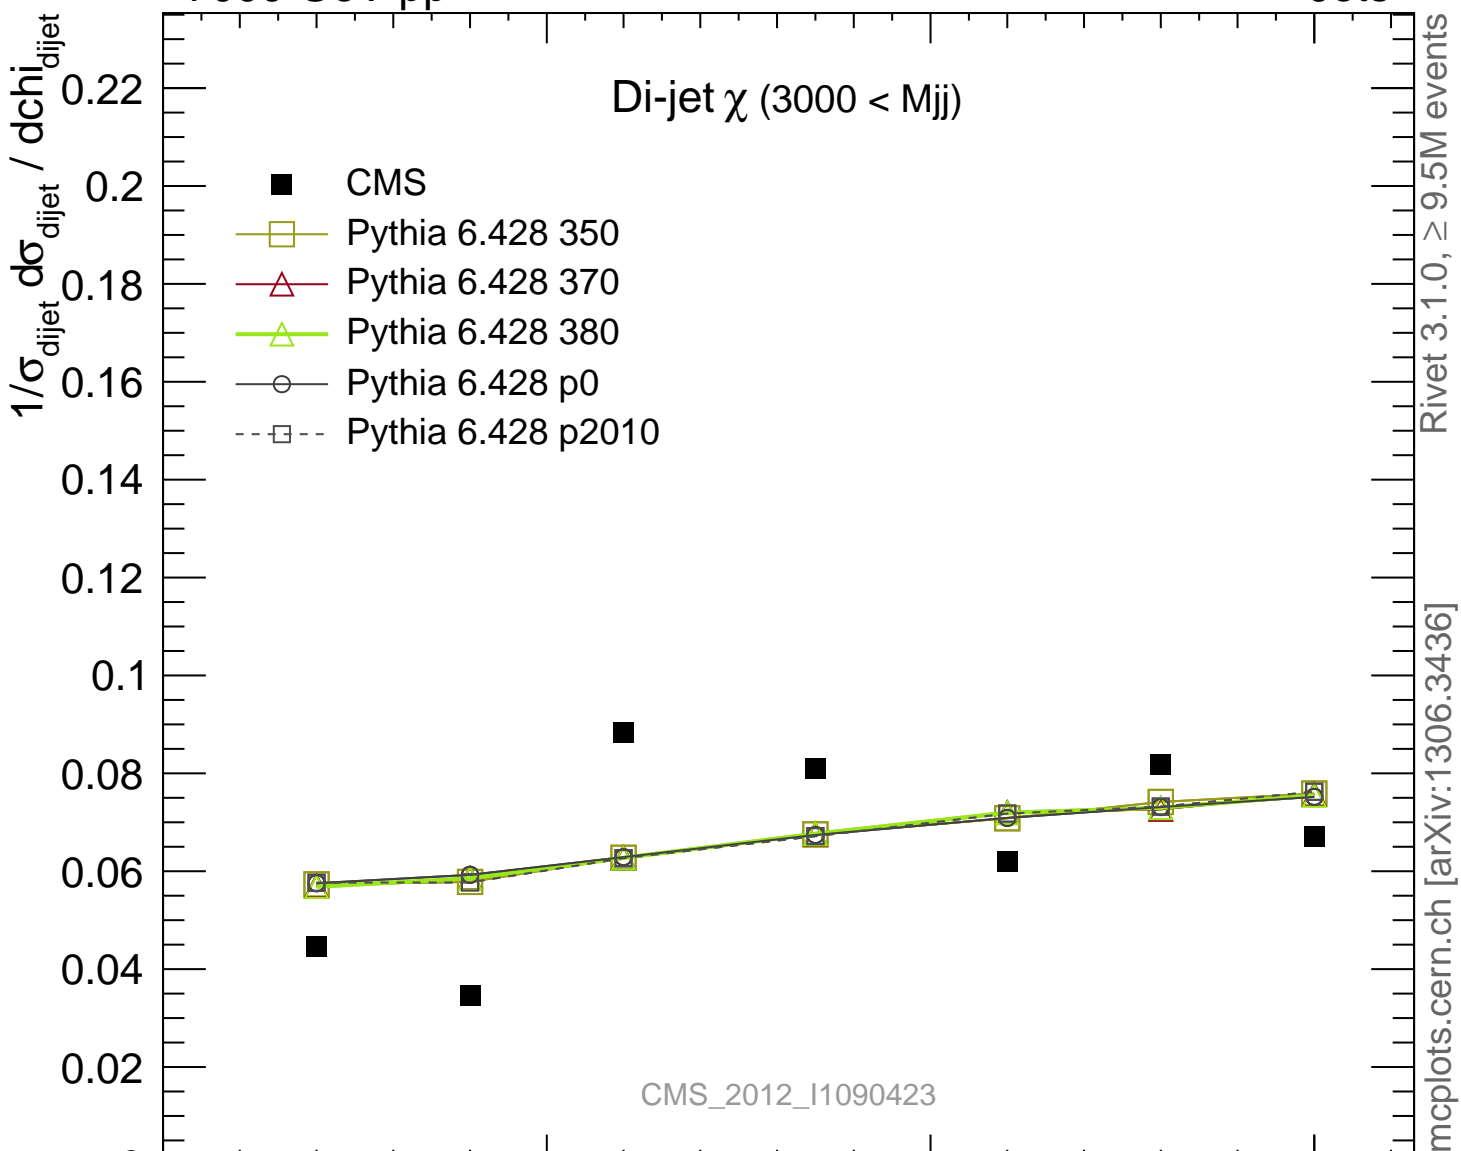

Di-jet χ ($3000 < M_{jj}$)

- CMS
- Pythia 6.428 350
- △— Pythia 6.428 370
- △— Pythia 6.428 380
- Pythia 6.428 p0
- - □ - - Pythia 6.428 p2010

Rivet 3.1.0, $\geq 9.5\text{M}$ events

mcplots.cern.ch [arXiv:1306.3436]