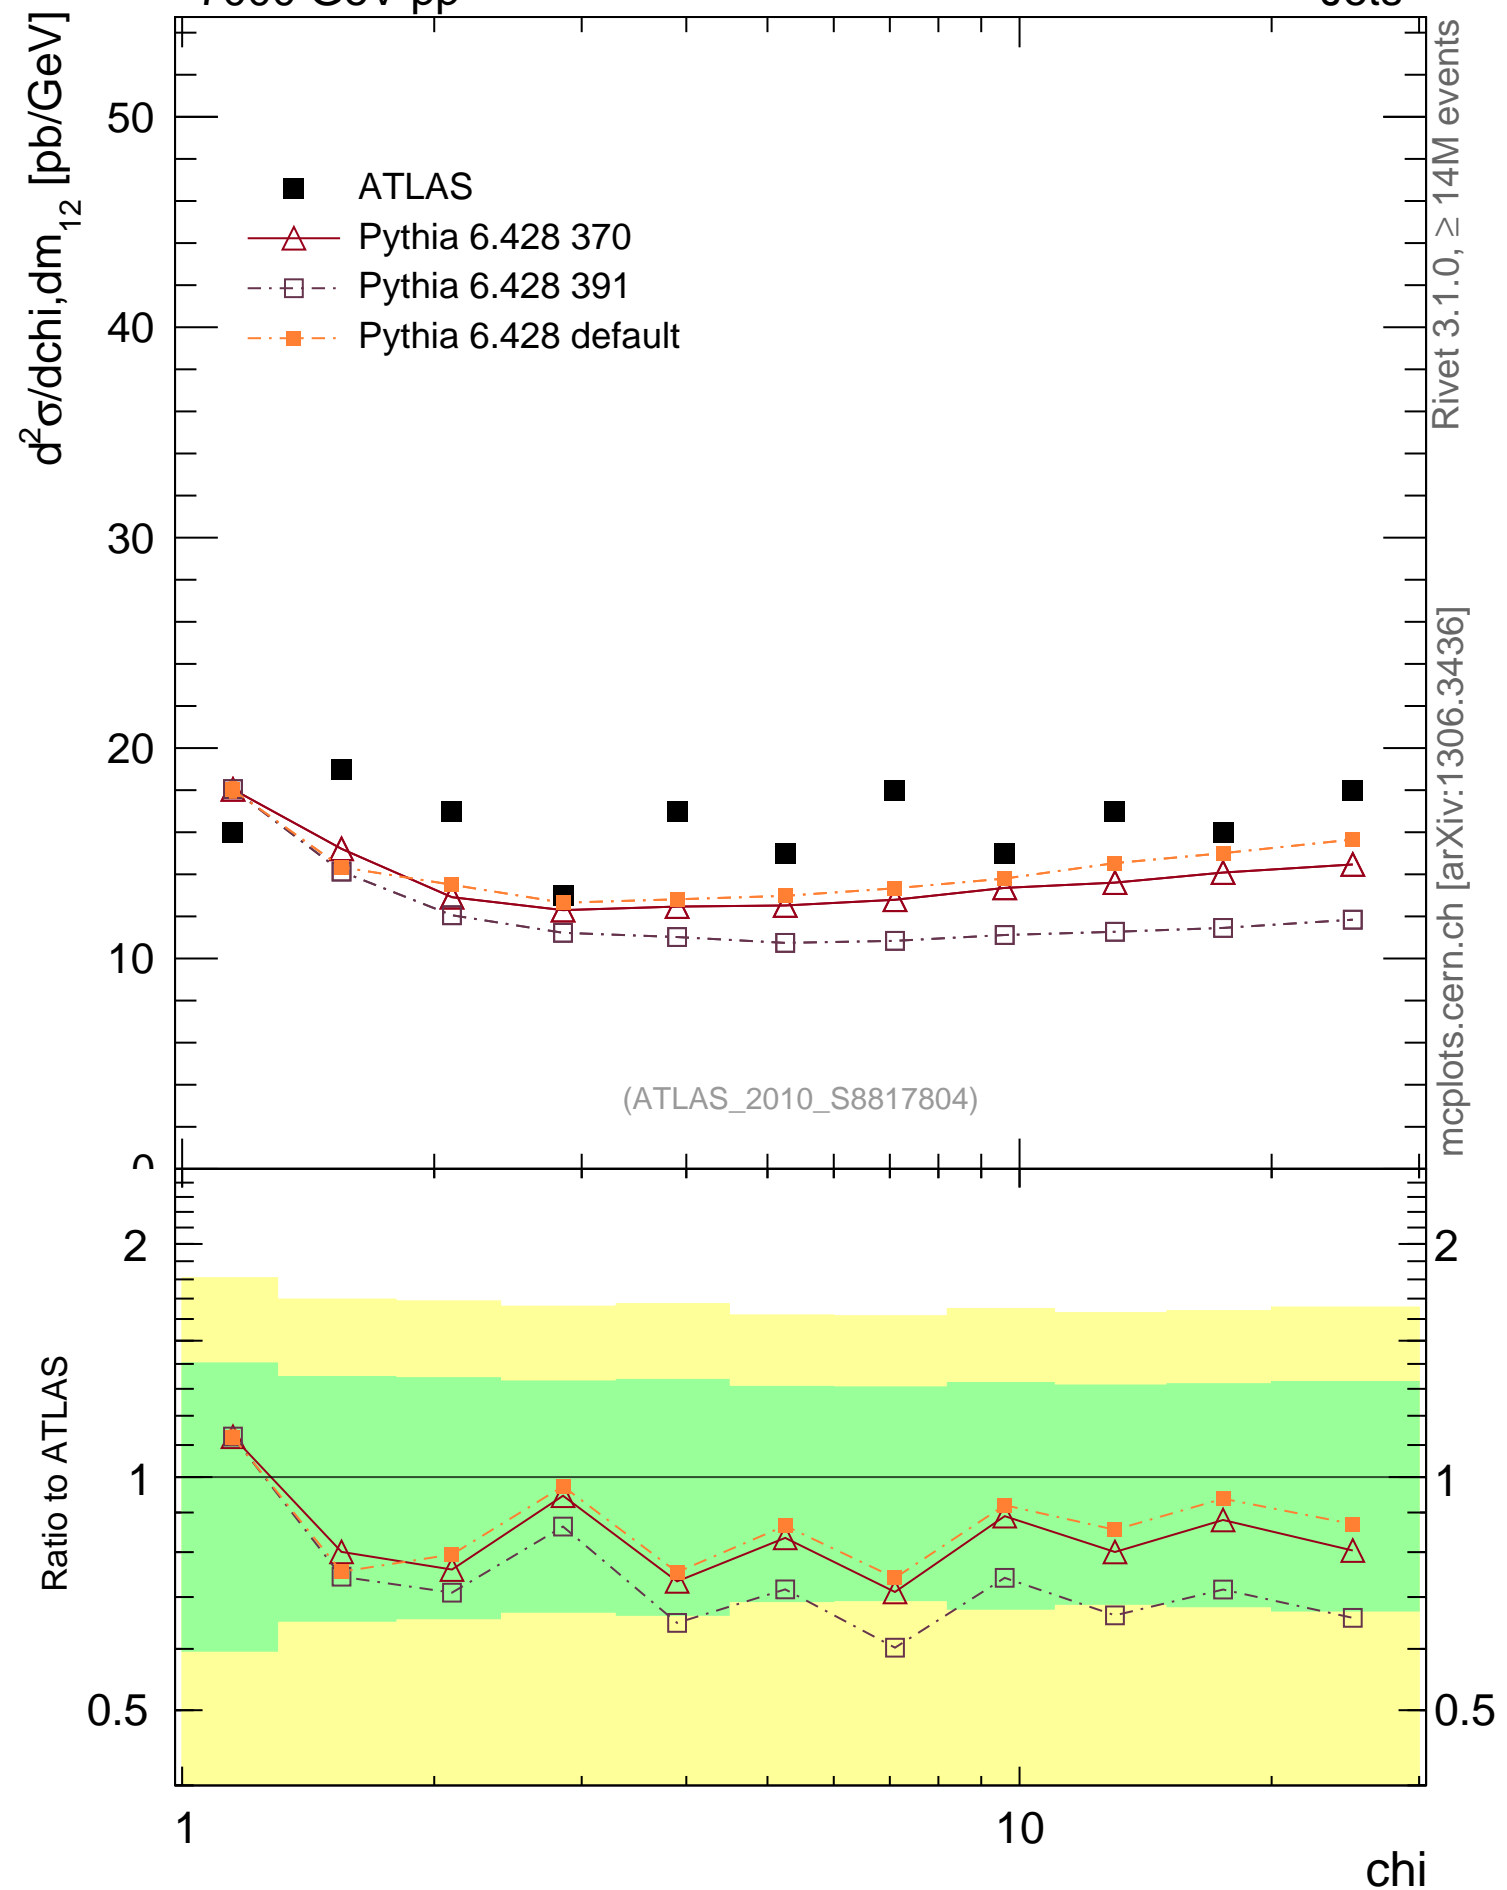

7000 GeV pp

Jets

Rivet 3.1.0, ≥ 14 M events

mcplots.cern.ch [arXiv:1306.3436]

(ATLAS_2010_S8817804)

2

1

0.5