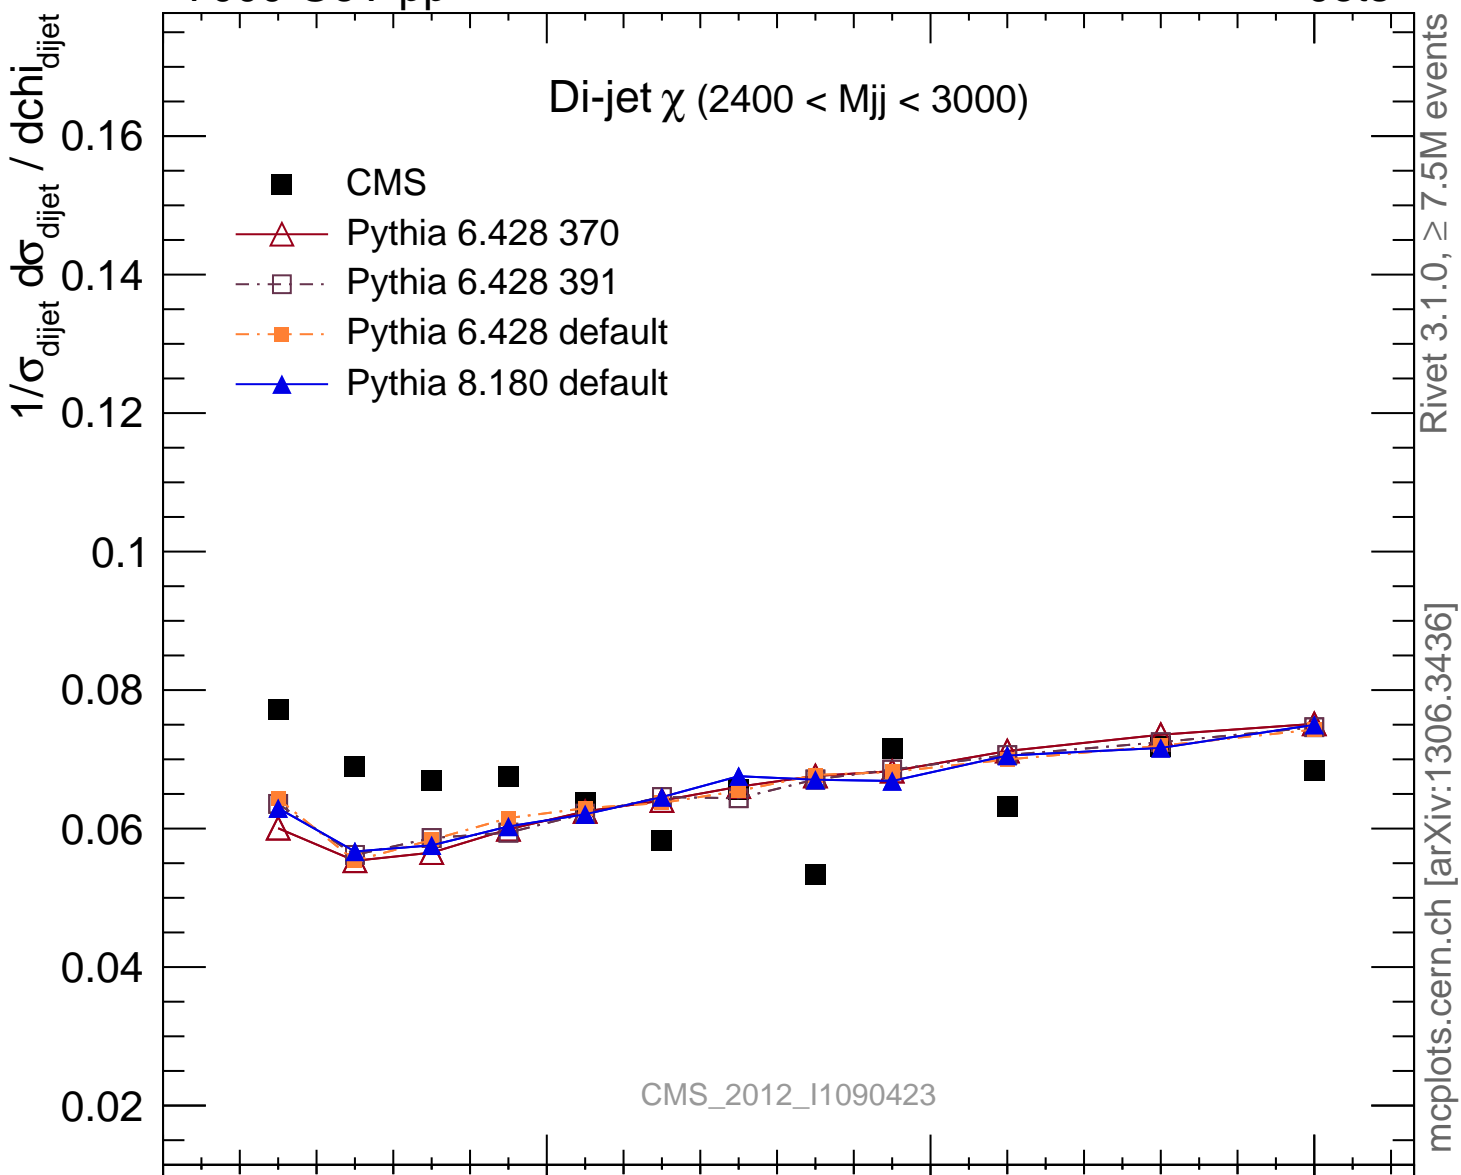

Di-jet  $\chi$  ( $2400 < M_{jj} < 3000$ )

- CMS
- △— Pythia 6.428 370
- - □ - - Pythia 6.428 391
- - ■ - - Pythia 6.428 default
- ▲— Pythia 8.180 default

Rivet 3.1.0,  $\geq 7.5\text{M}$  events  
mcplots.cern.ch [arXiv:1306.3436]