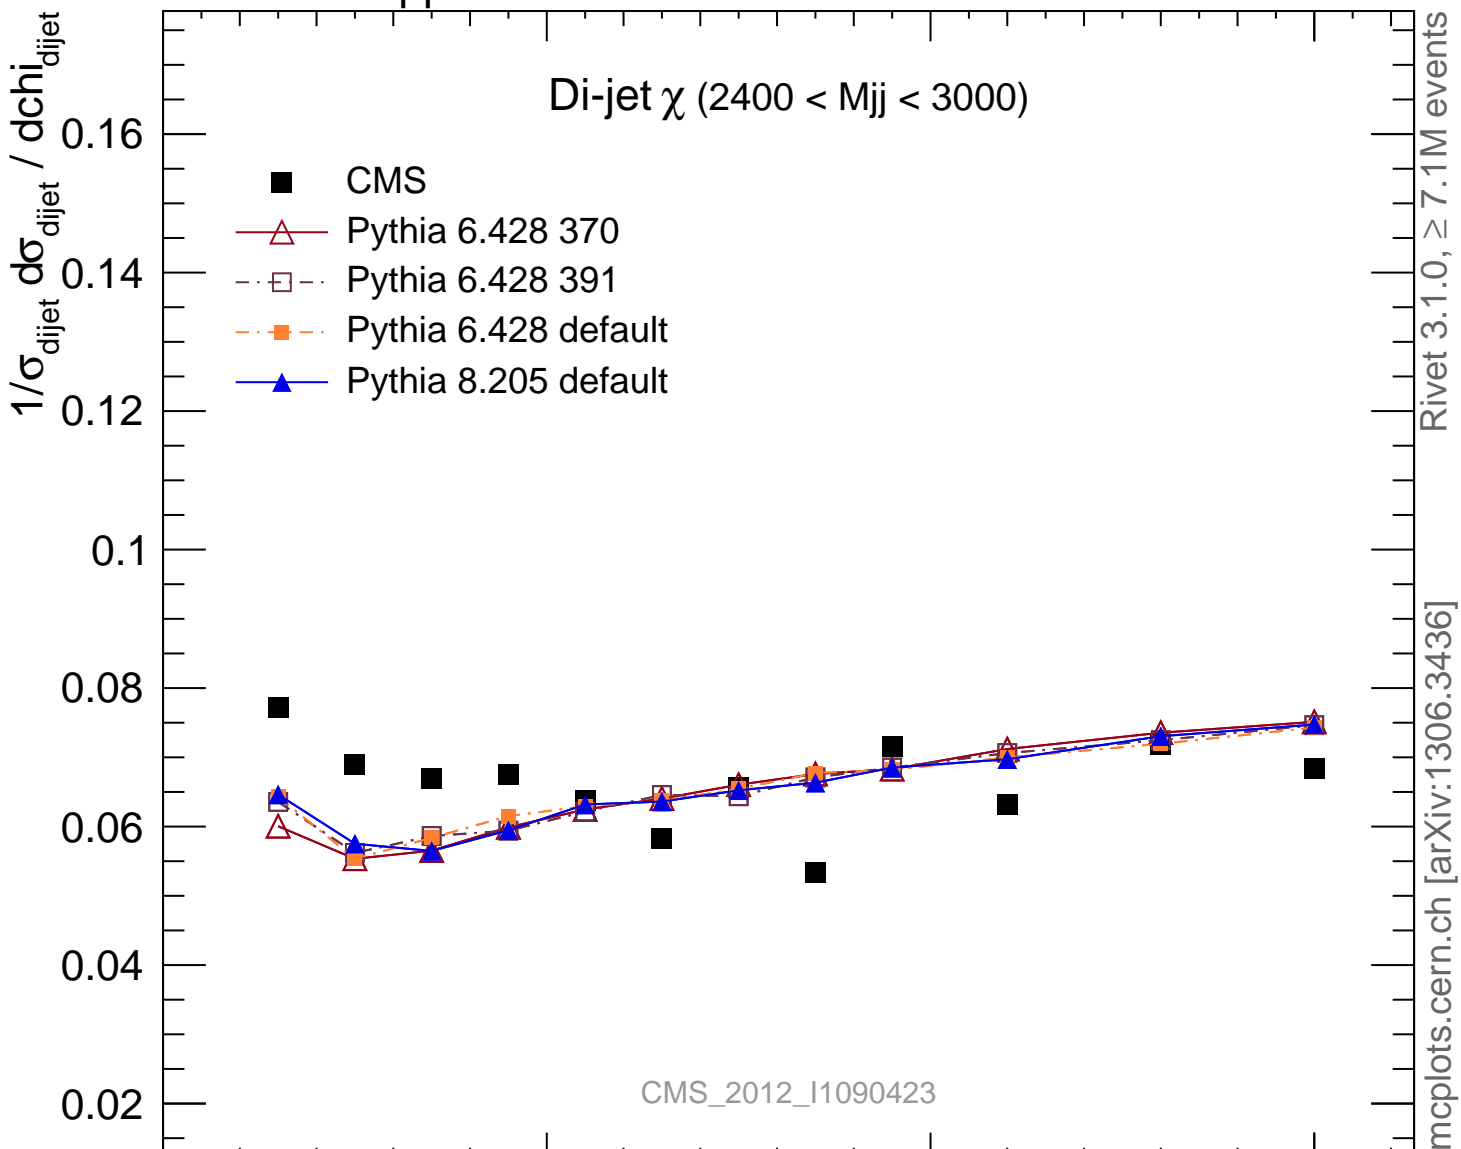

Di-jet χ ($2400 < M_{jj} < 3000$)

- CMS
- △— Pythia 6.428 370
- - □ - - Pythia 6.428 391
- - ■ - - Pythia 6.428 default
- ▲— Pythia 8.205 default

Rivet 3.1.0, $\geq 7.1\text{M}$ events

mcplots.cern.ch [arXiv:1306.3436]