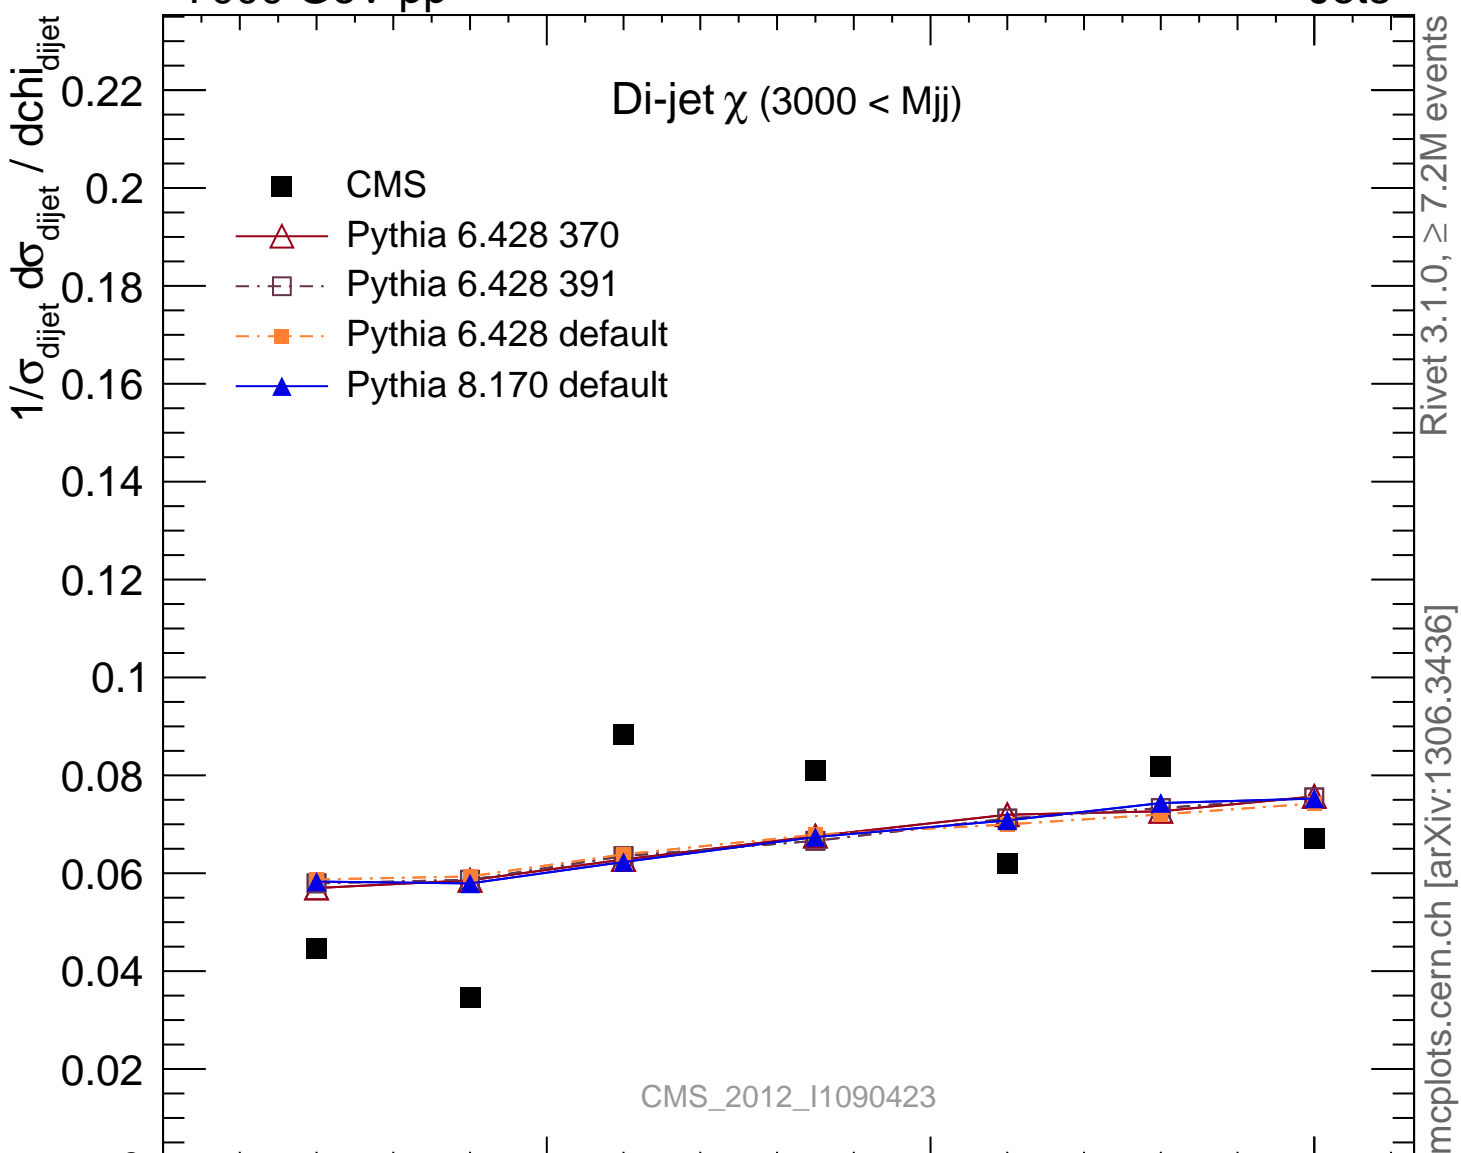

Di-jet  $\chi$  ( $3000 < M_{jj}$ )

- CMS
- △— Pythia 6.428 370
- - □ - - Pythia 6.428 391
- · - · ■ - · Pythia 6.428 default
- ▲— Pythia 8.170 default

Rivet 3.1.0,  $\geq 7.2\text{M}$  events

mcplots.cern.ch [arXiv:1306.3436]