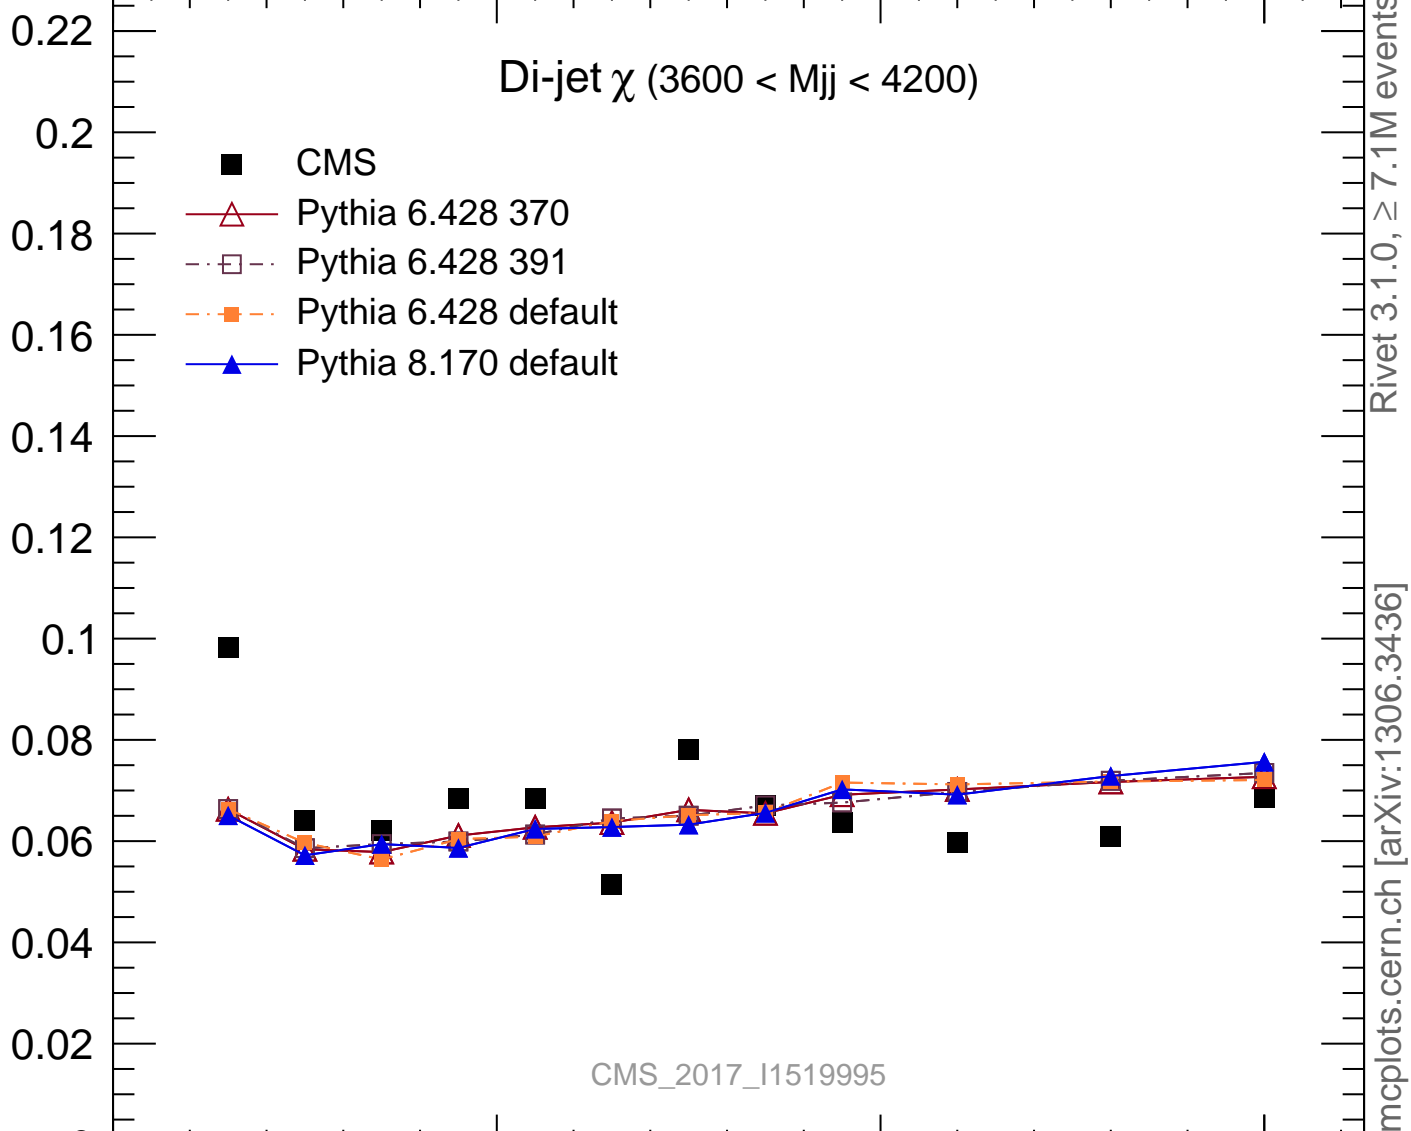

Di-jet χ ($3600 < M_{jj} < 4200$)

- CMS
- △— Pythia 6.428 370
- - □ - - Pythia 6.428 391
- . - . ■ - . - . Pythia 6.428 default
- ▲— Pythia 8.170 default

CMS_2017_I1519995