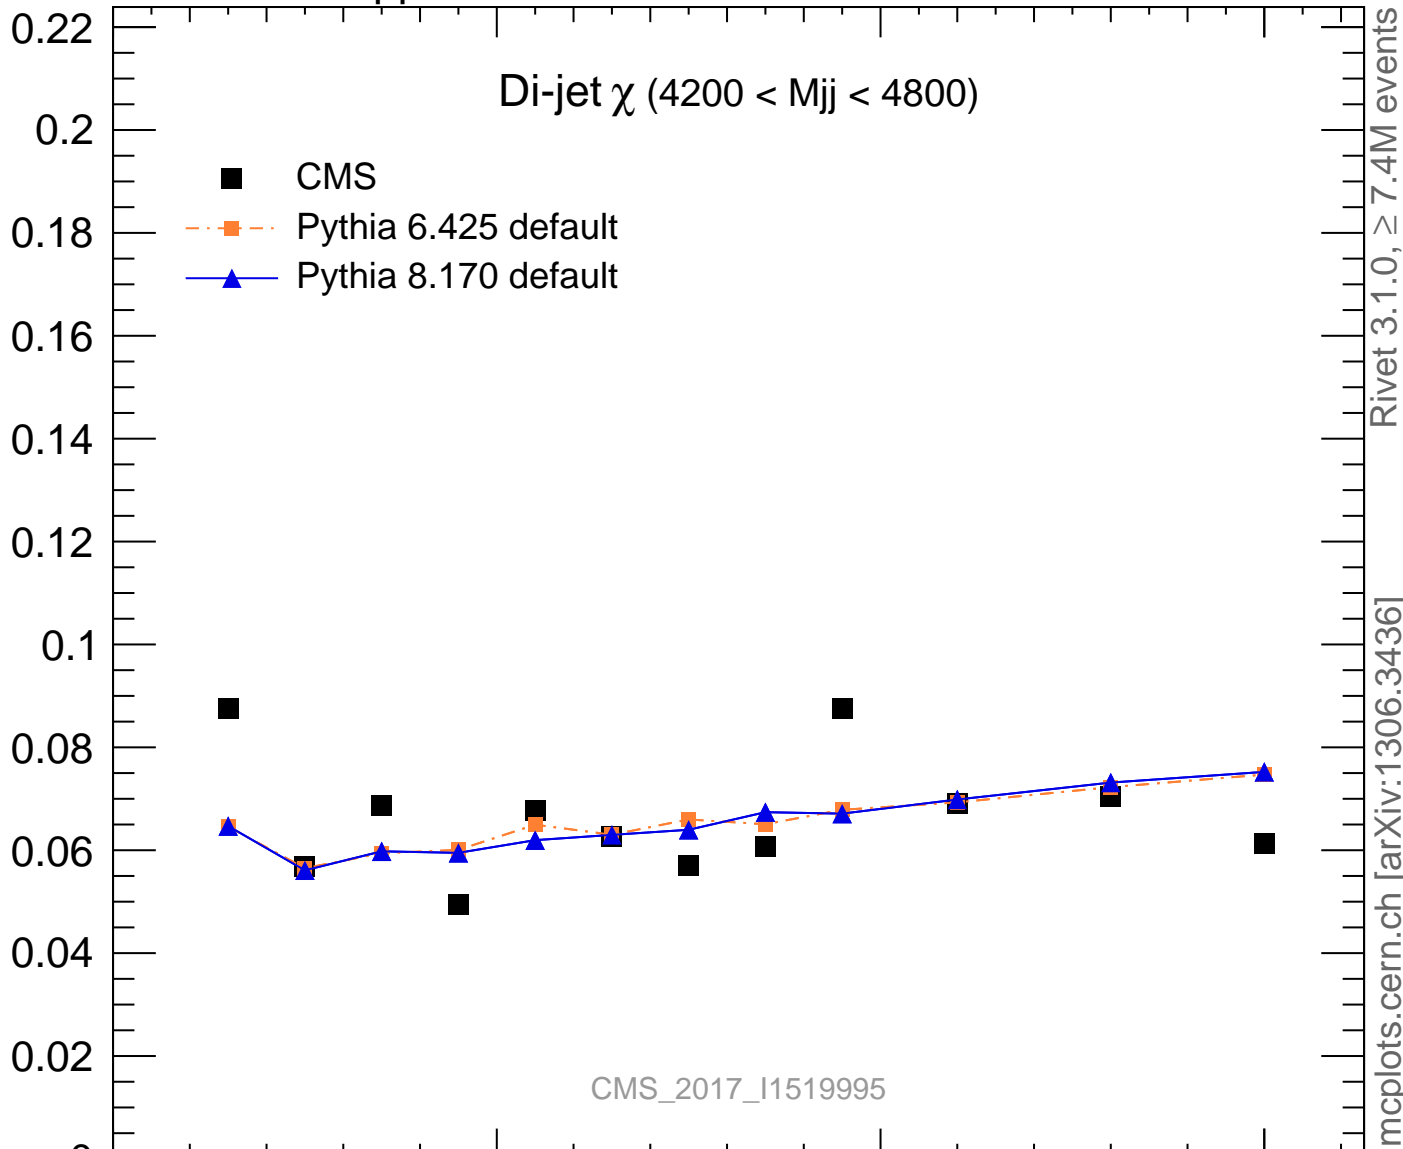

Di-jet χ ($4200 < M_{jj} < 4800$)

- CMS
- - - □ Pythia 6.425 default
- - - ▲ Pythia 8.170 default

CMS_2017_I1519995

Rivet 3.1.0, $\geq 7.4M$ events
mcplots.cern.ch [arXiv:1306.3436]