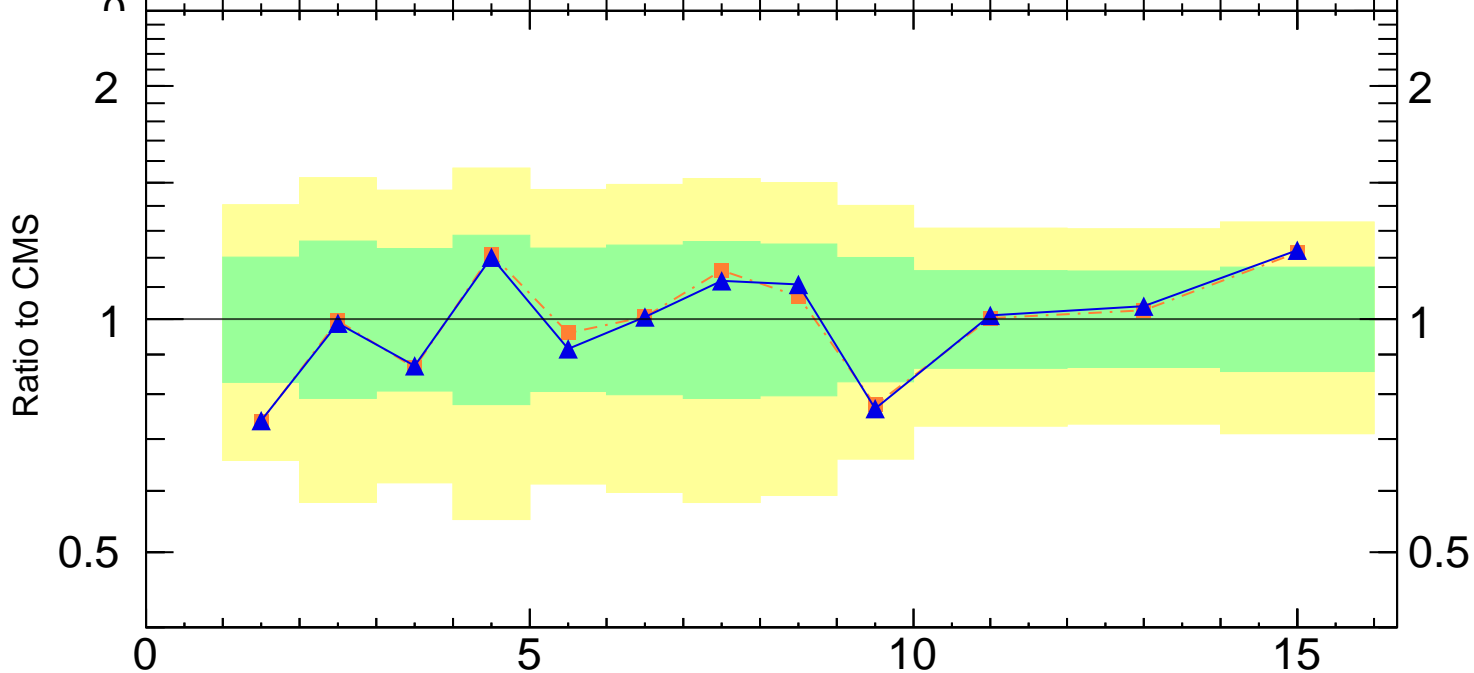

Di-jet χ ($4200 < M_{jj} < 4800$)

- CMS
- - - □ Pythia 6.425 default
- - - ▲ Pythia 8.170 default

CMS_2017_I1519995

Rivet 3.1.0, $\geq 7.4M$ events
mcplots.cern.ch [arXiv:1306.3436]