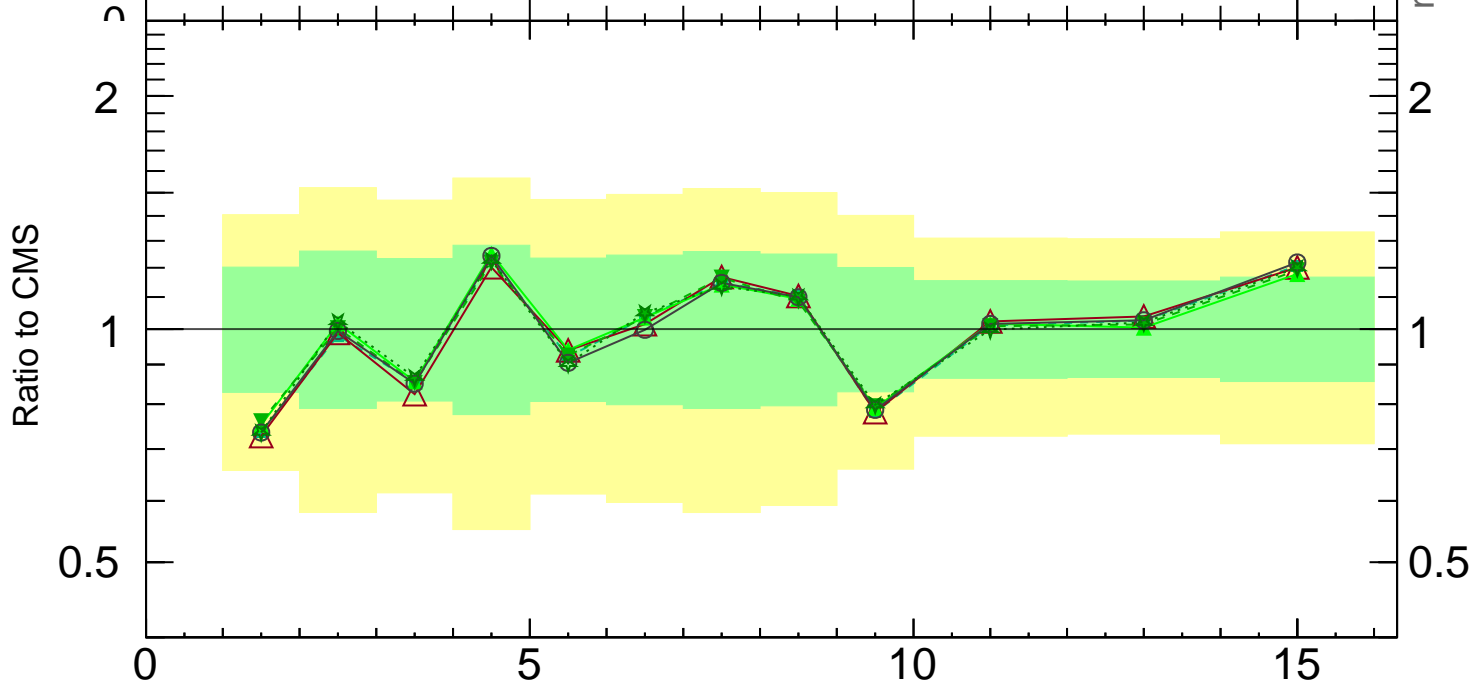

13000 GeV pp

Jets

Di-jet χ ($4200 < M_{jj} < 4800$)

CMS_2017_I1519995

Rivet 3.1.0, ≥ 14 M events

mcplots.cern.ch [arXiv:1306.3436]