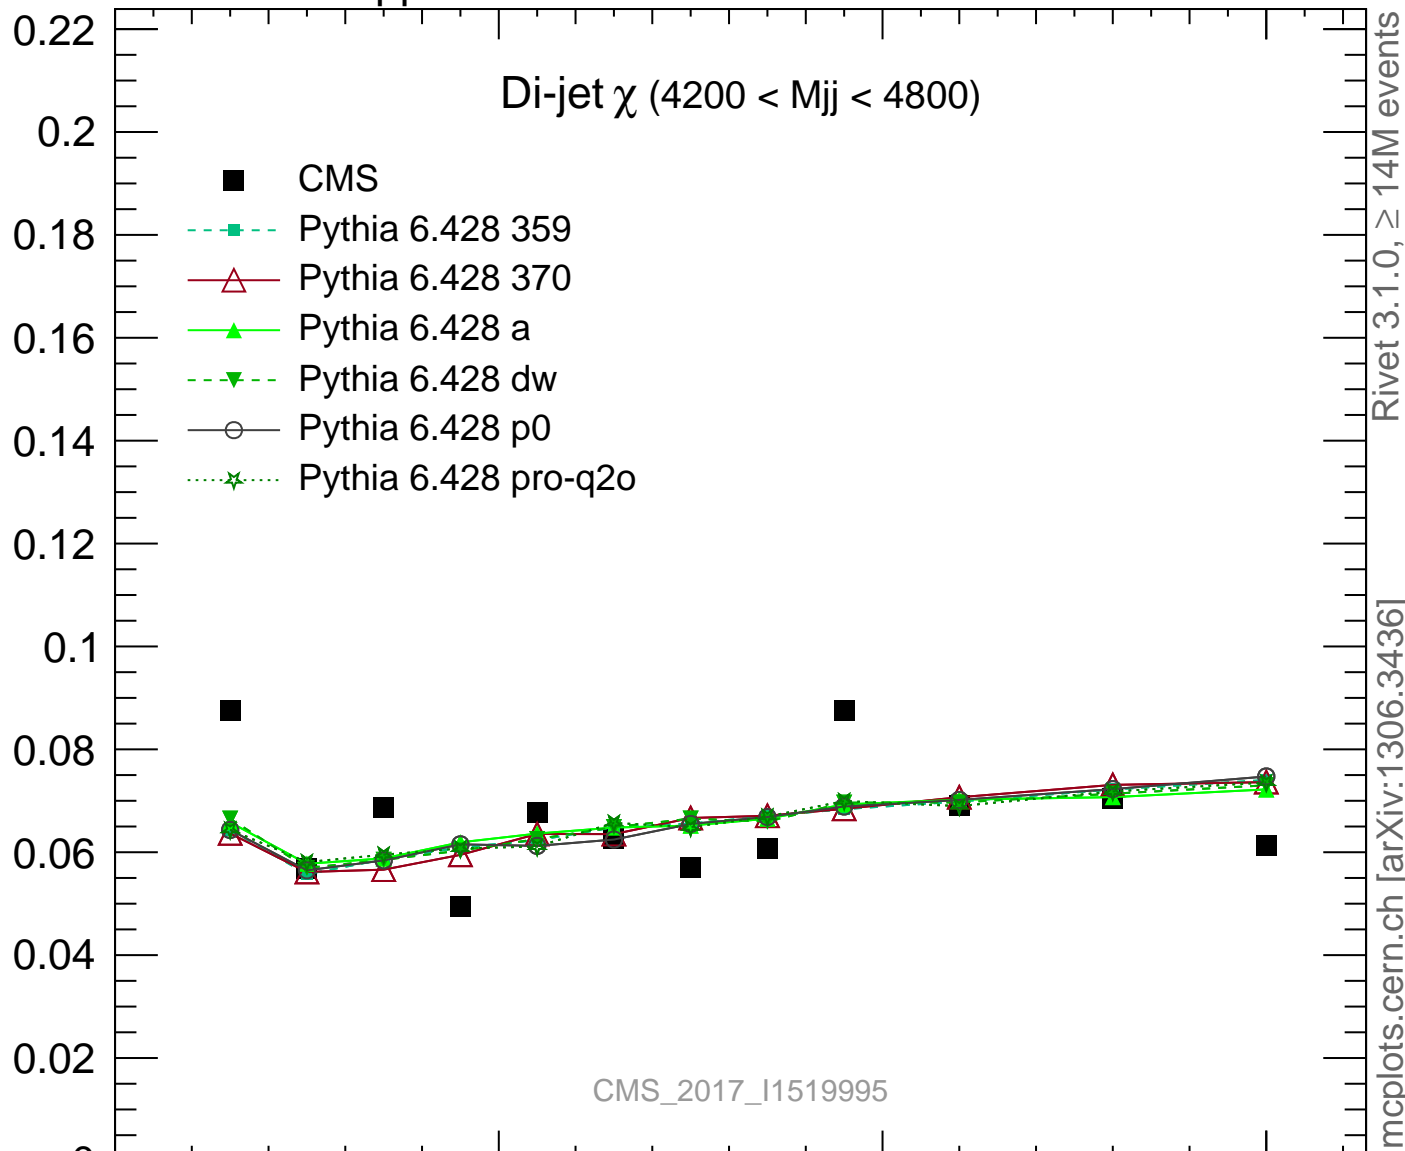

13000 GeV pp

Jets

Di-jet χ ($4200 < M_{jj} < 4800$)

CMS_2017_I1519995

Rivet 3.1.0, ≥ 14 M events

mcplots.cern.ch [arXiv:1306.3436]