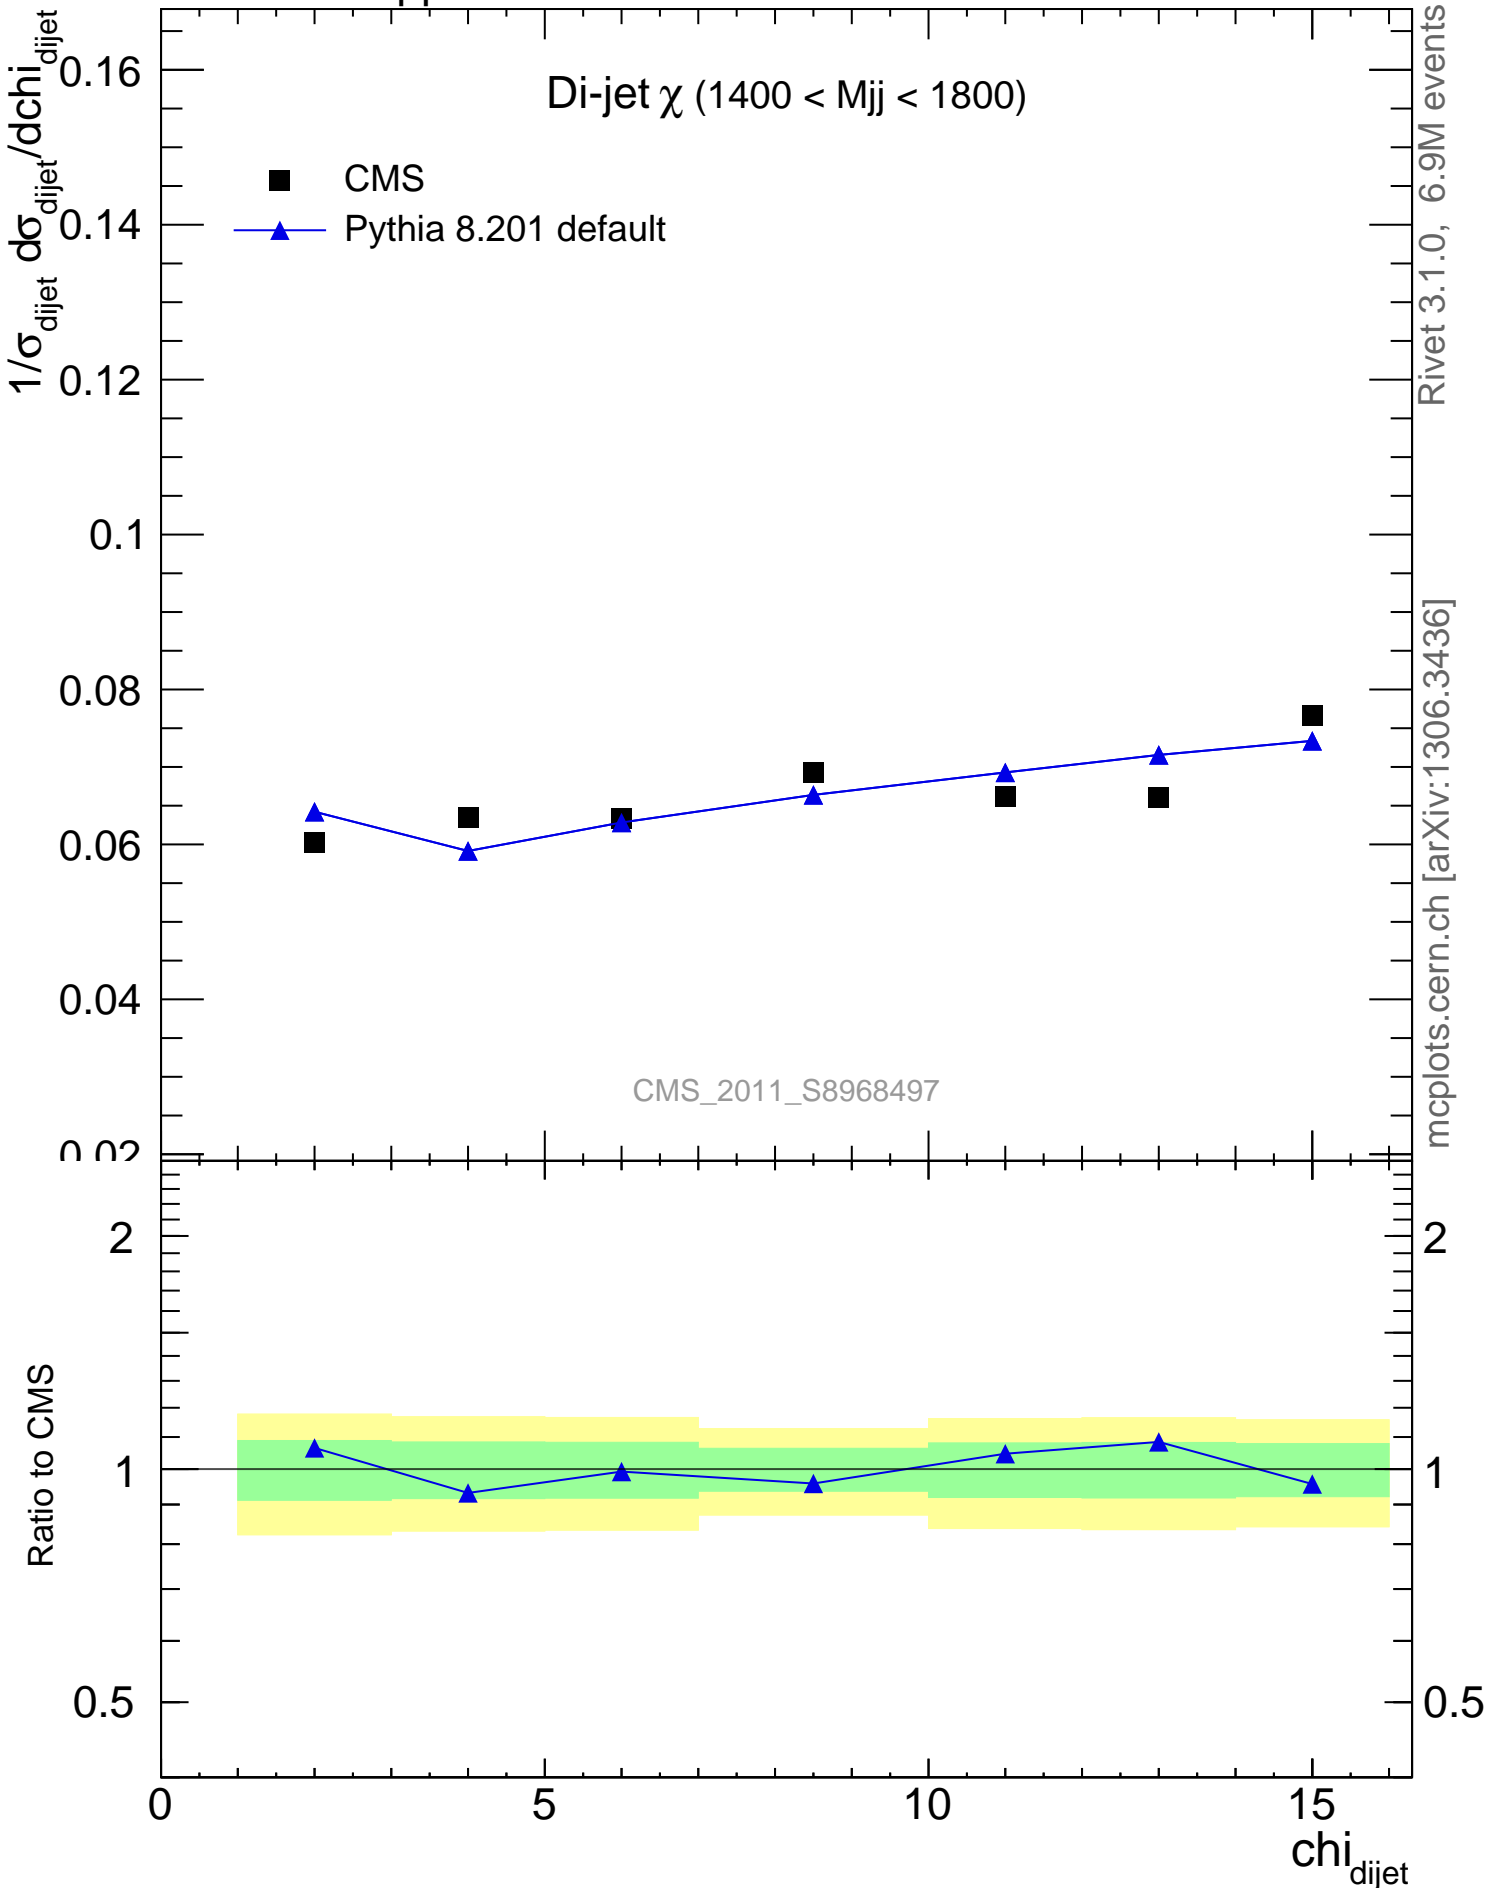

7000 GeV pp

Jets

Di-jet χ ($1400 < M_{jj} < 1800$)

Rivet 3.1.0, 6.9M events
mcplots.cern.ch [arXiv:1306.3436]