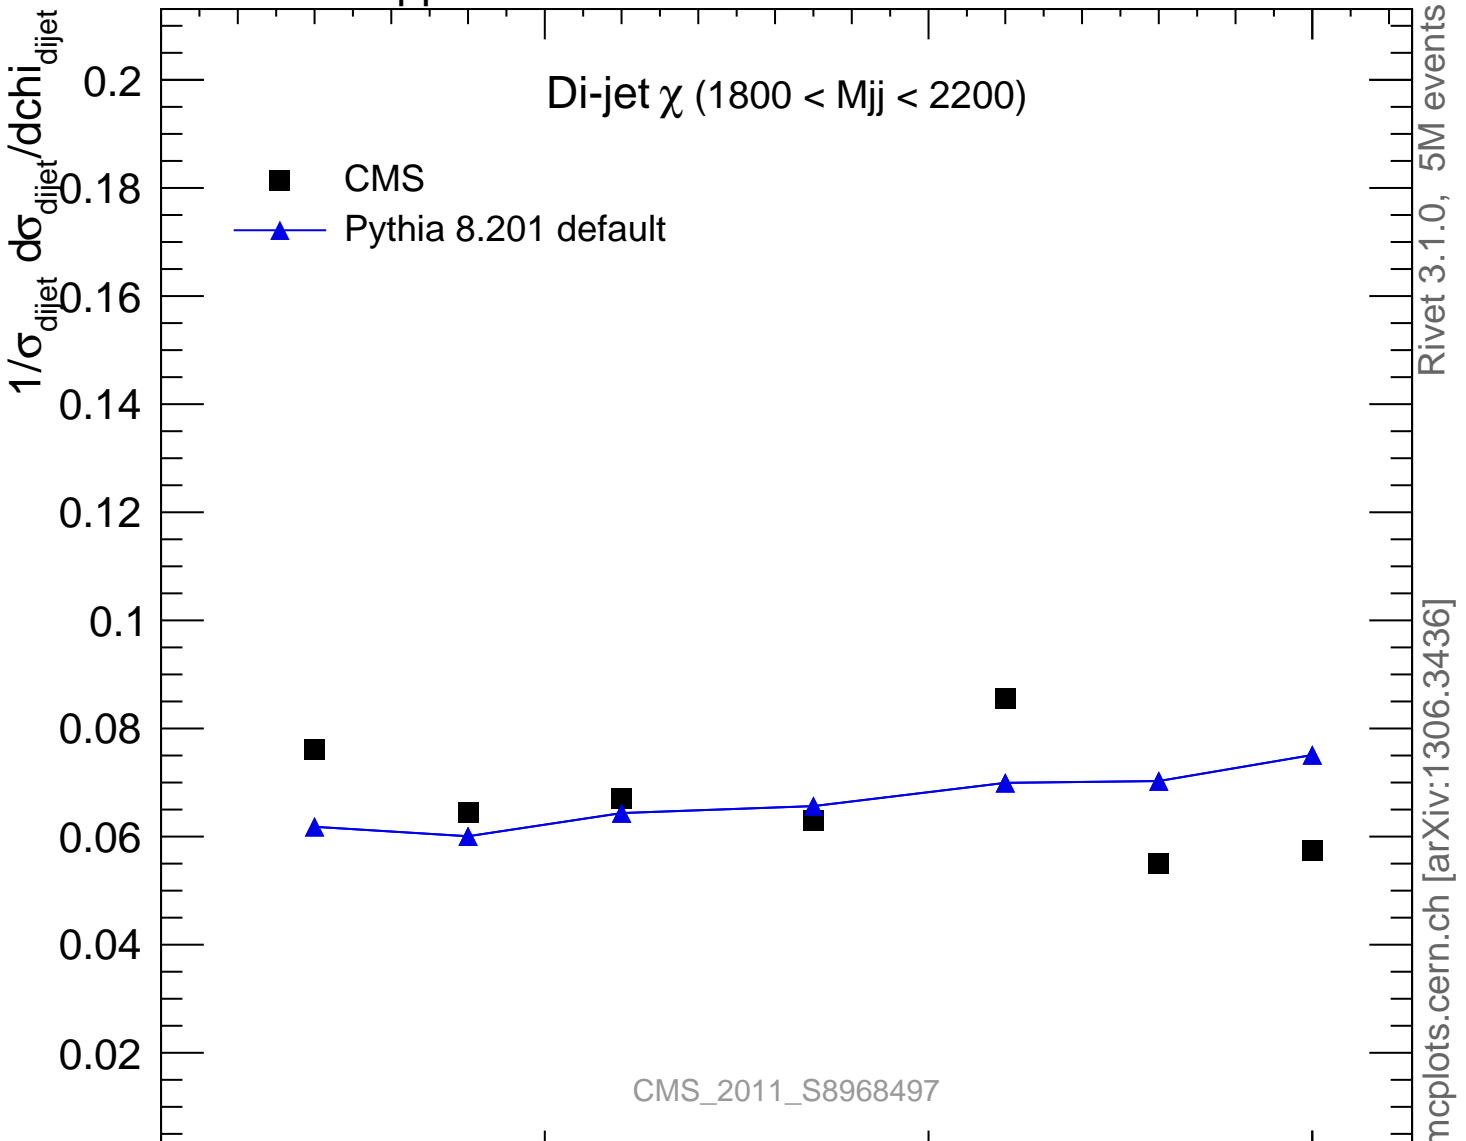

7000 GeV pp

Jets

Di-jet χ ($1800 < M_{jj} < 2200$)

Rivet 3.1.0, 5M events

mcplots.cern.ch [arXiv:1306.3436]

χ_{dijet}