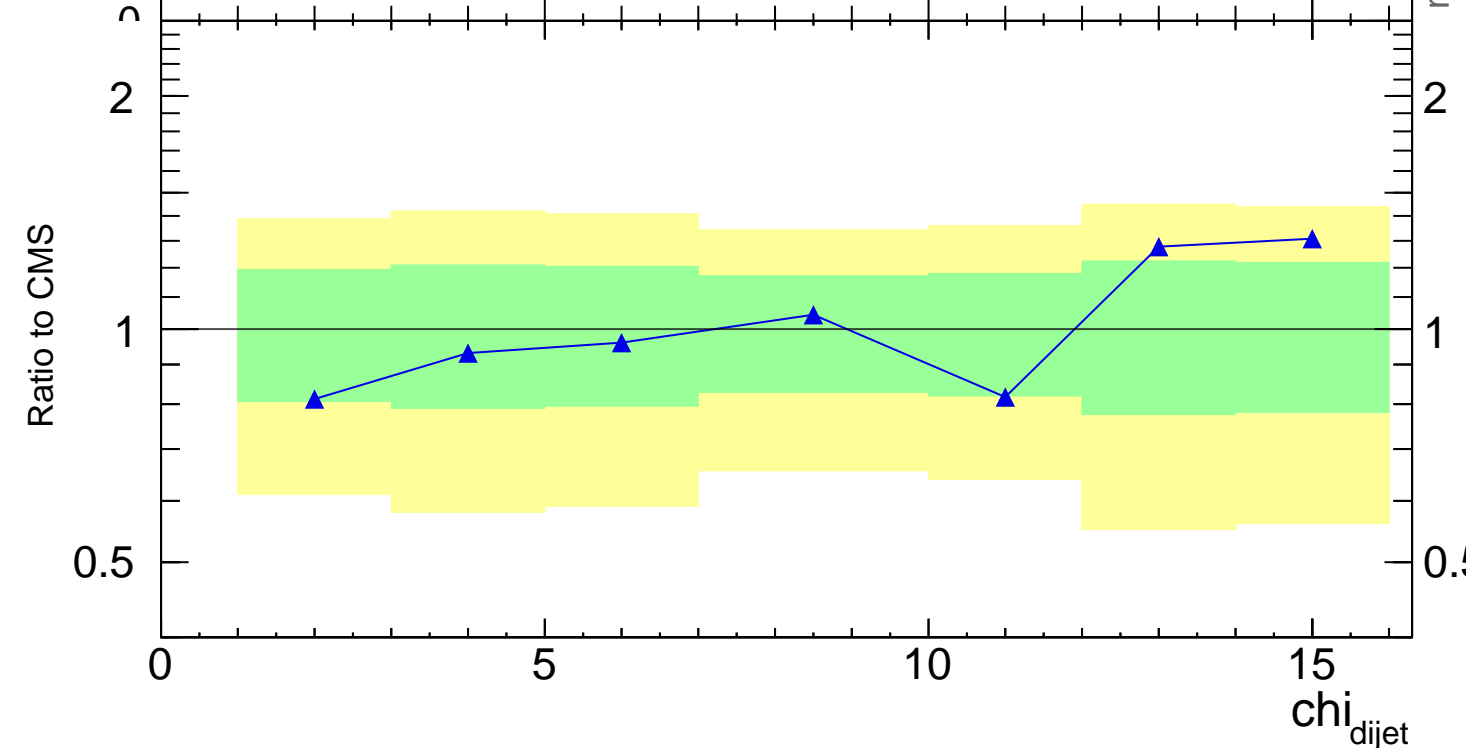

7000 GeV pp

Jets

Di-jet χ ($1800 < M_{jj} < 2200$)

Rivet 3.1.0, 5M events

mcplots.cern.ch [arXiv:1306.3436]

χ_{dijet}