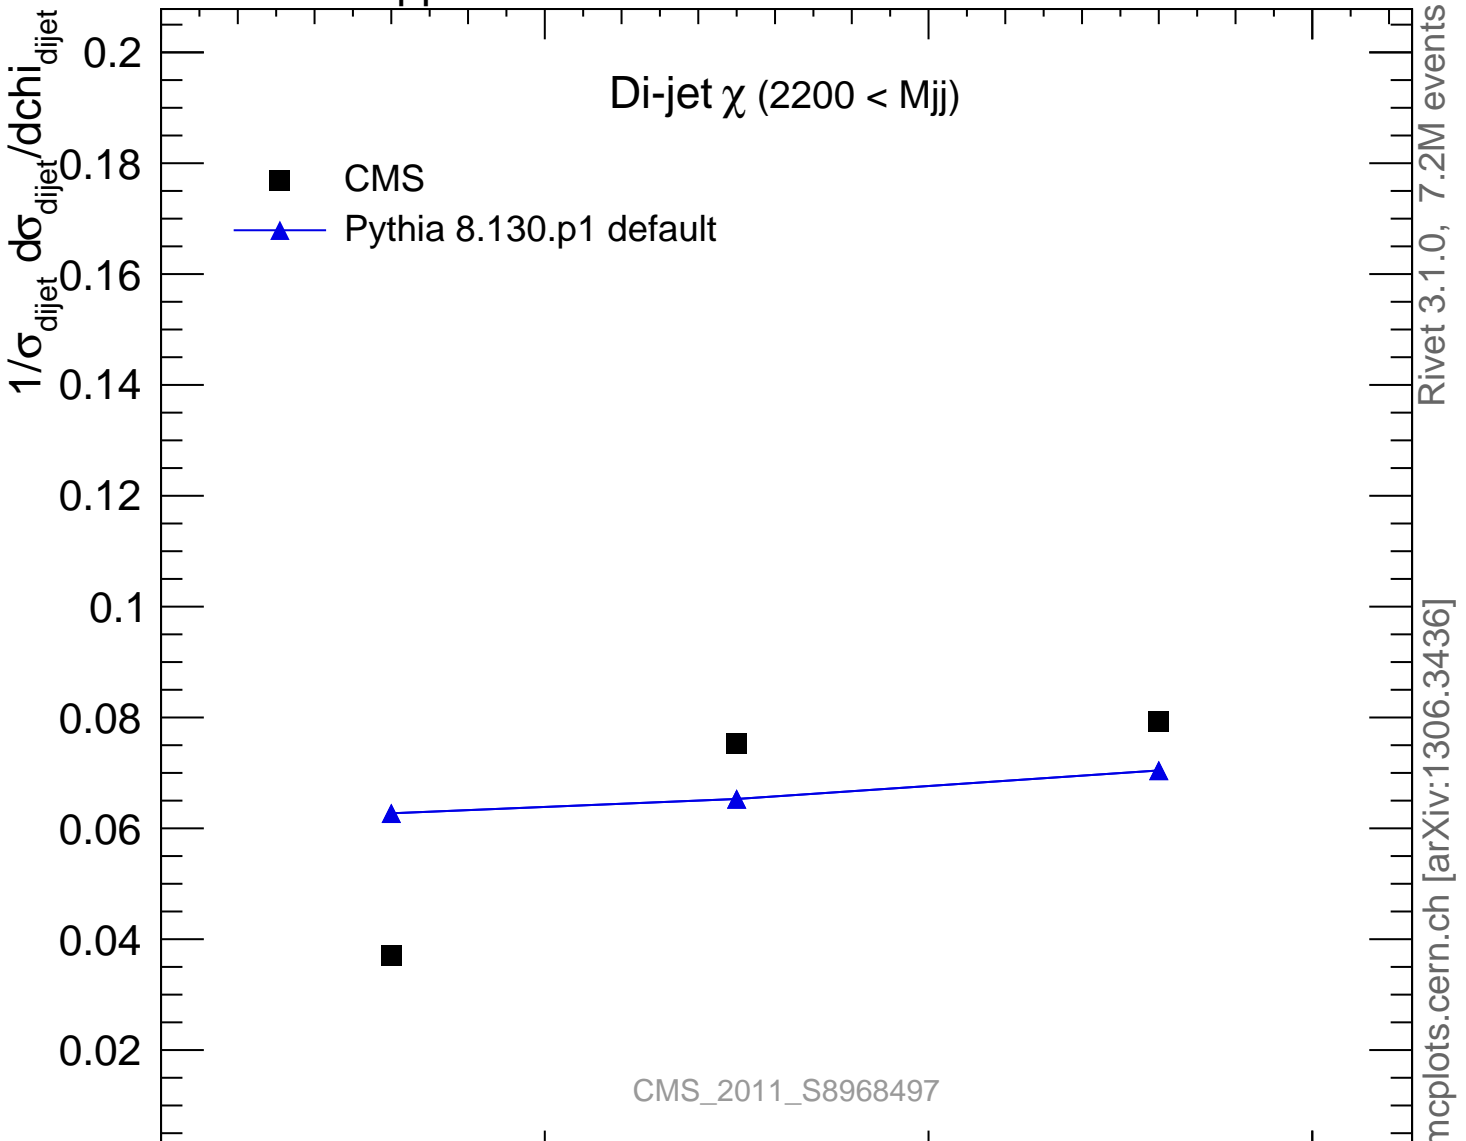

7000 GeV pp

Jets

Di-jet χ ($2200 < M_{jj}$)

Rivet 3.1.0, 7.2M events
mcplots.cern.ch [arXiv:1306.3436]