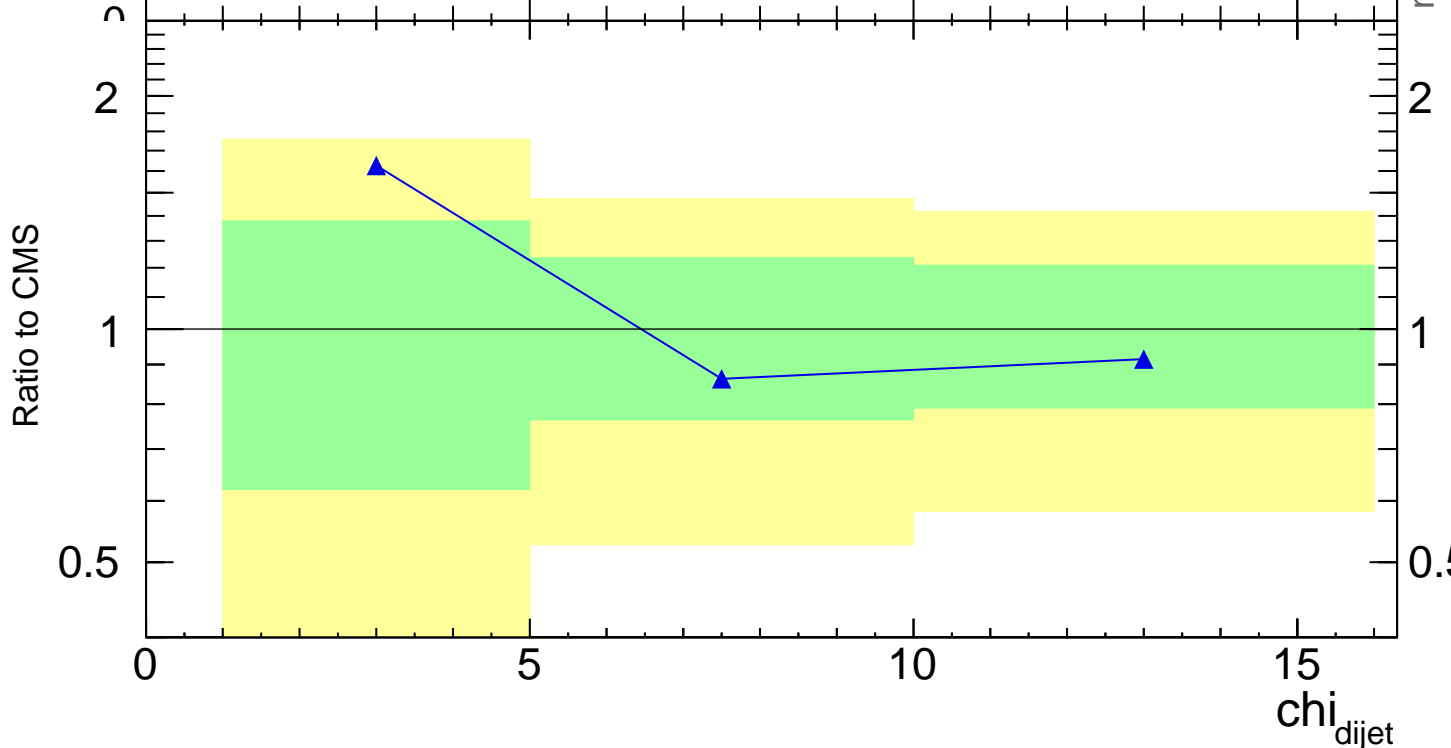

7000 GeV pp

Jets

Di-jet χ ($2200 < M_{jj}$)

CMS_2011_S8968497

Rivet 3.1.0, 7.1M events
mcplots.cern.ch [arXiv:1306.3436]

χ_{dijet}