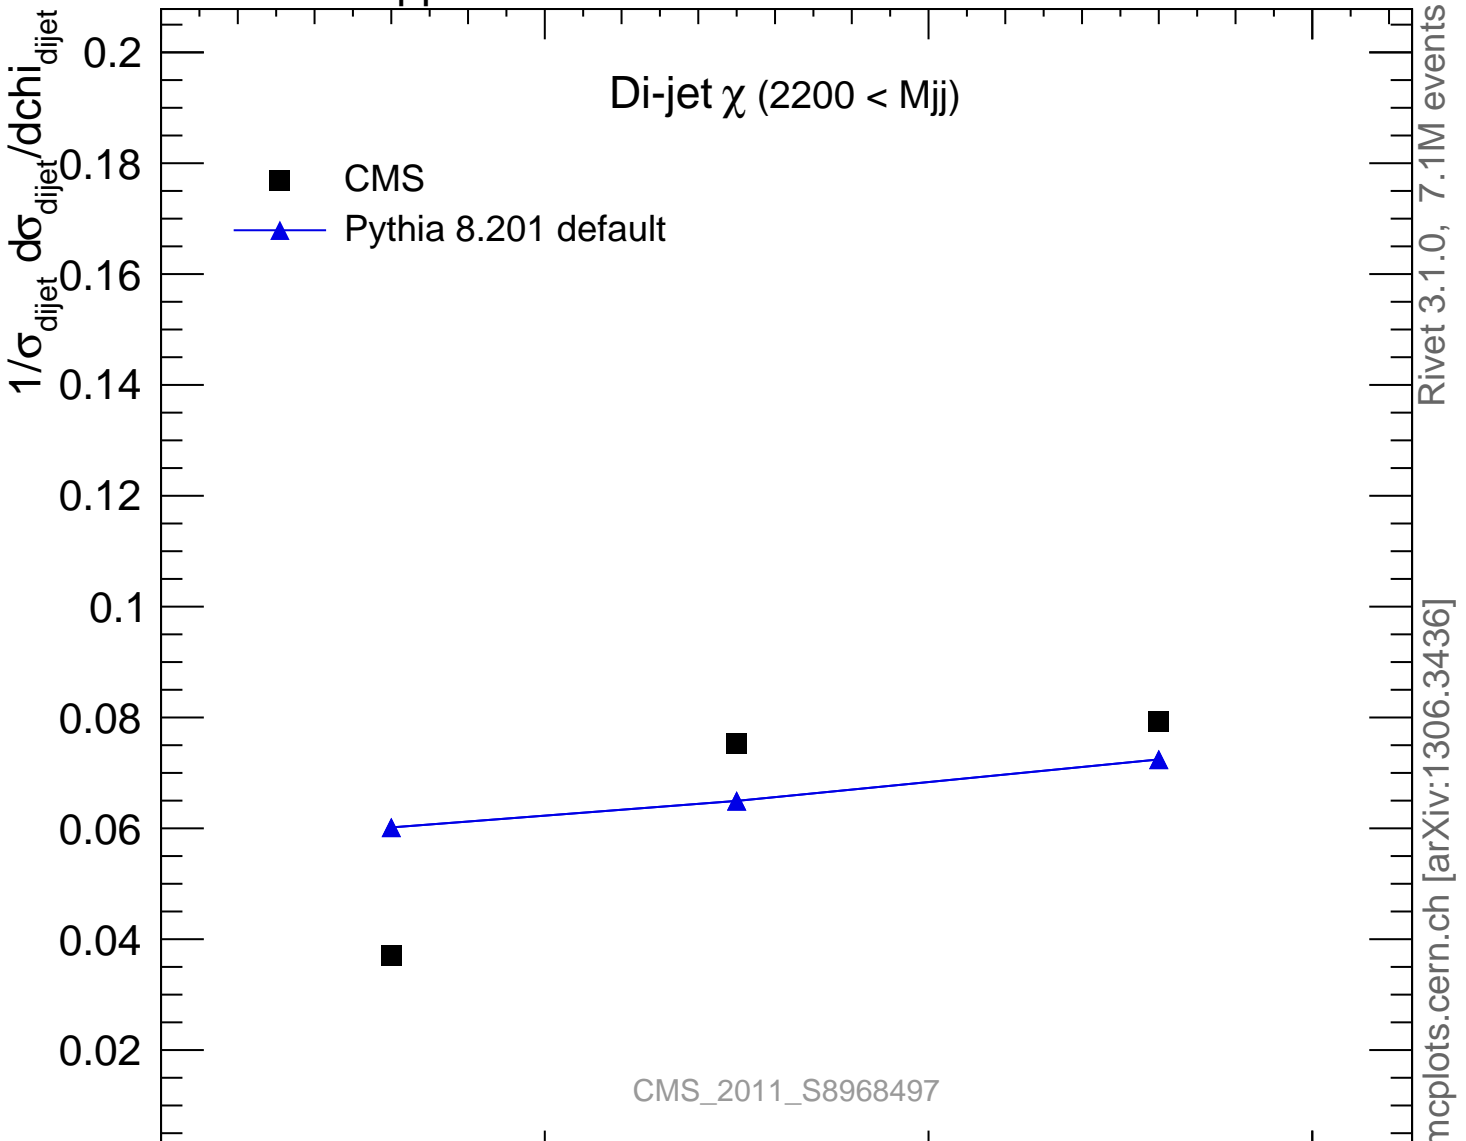

7000 GeV pp

Jets

Di-jet χ ($2200 < M_{jj}$)

CMS_2011_S8968497

Rivet 3.1.0, 7.1M events
mcplots.cern.ch [arXiv:1306.3436]

χ_{dijet}