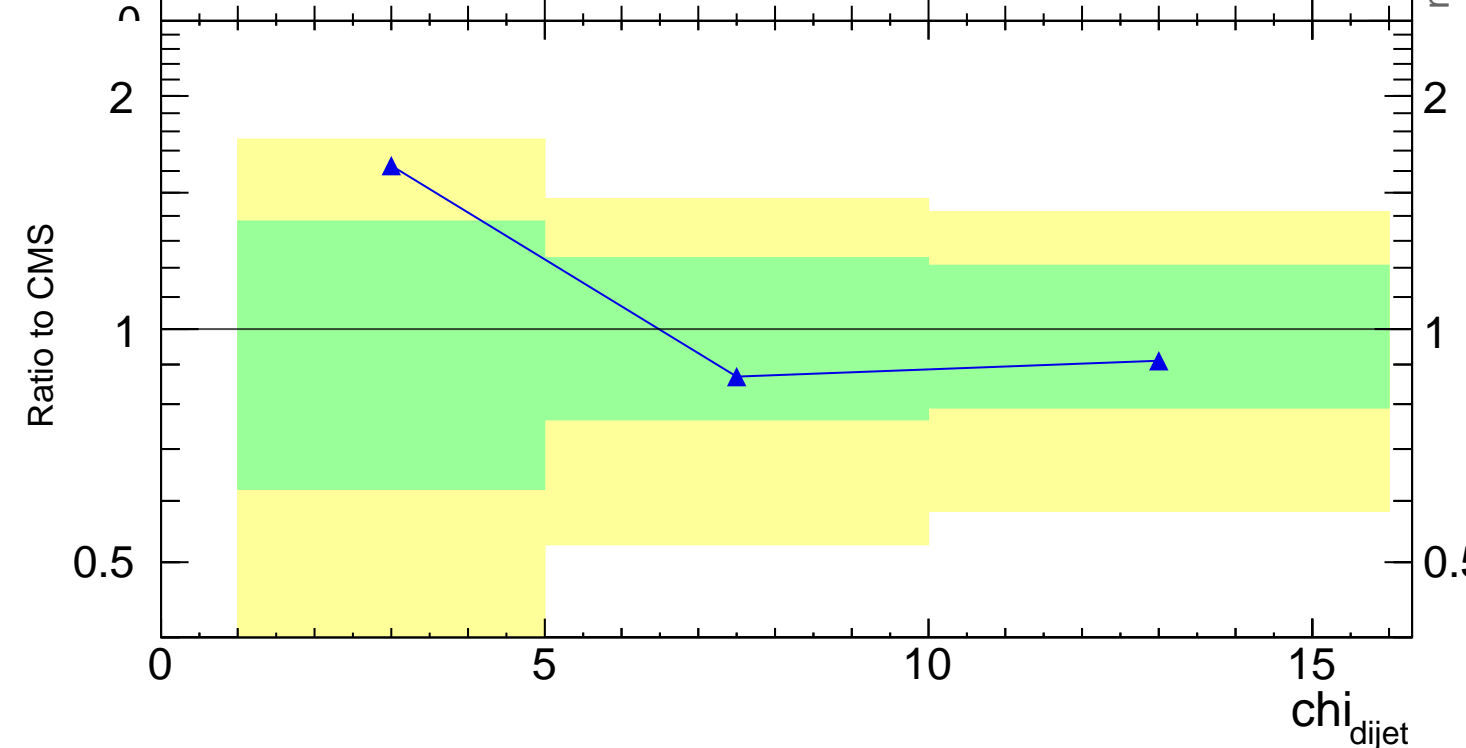

7000 GeV pp

Jets

Di-jet χ ($2200 < M_{jj}$)

Rivet 3.1.0, 7.7M events
mcplots.cern.ch [arXiv:1306.3436]