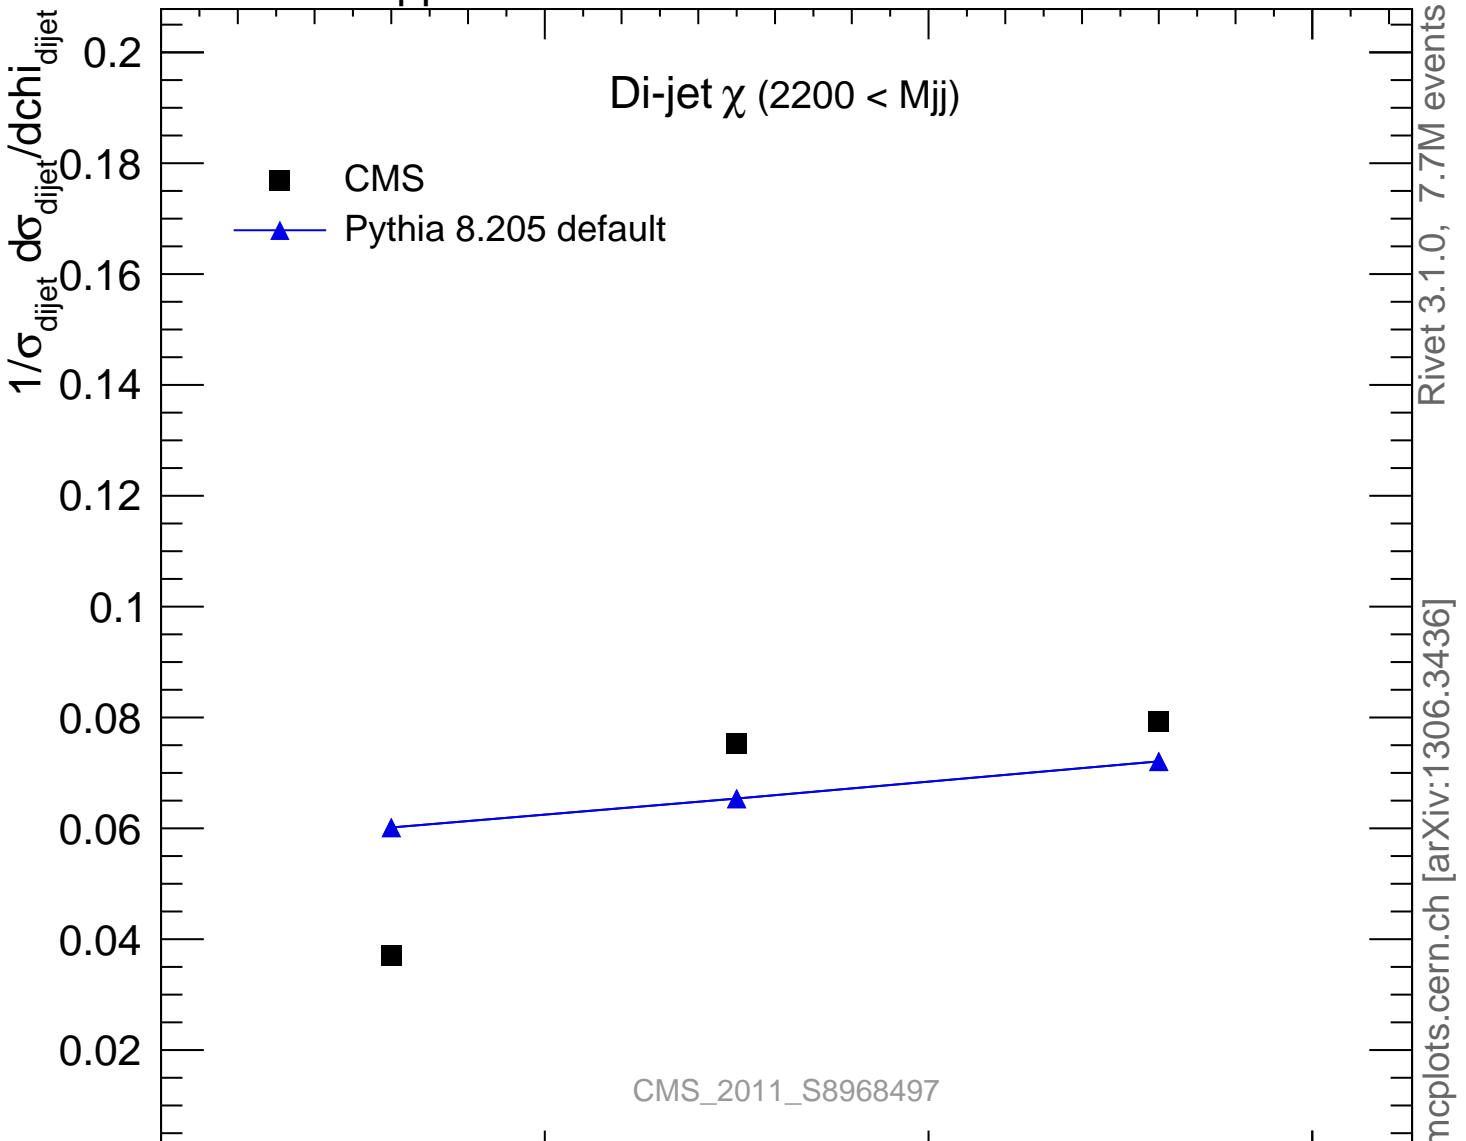

7000 GeV pp

Jets

Di-jet χ ($2200 < M_{jj}$)

Rivet 3.1.0, 7.7M events
mcplots.cern.ch [arXiv:1306.3436]