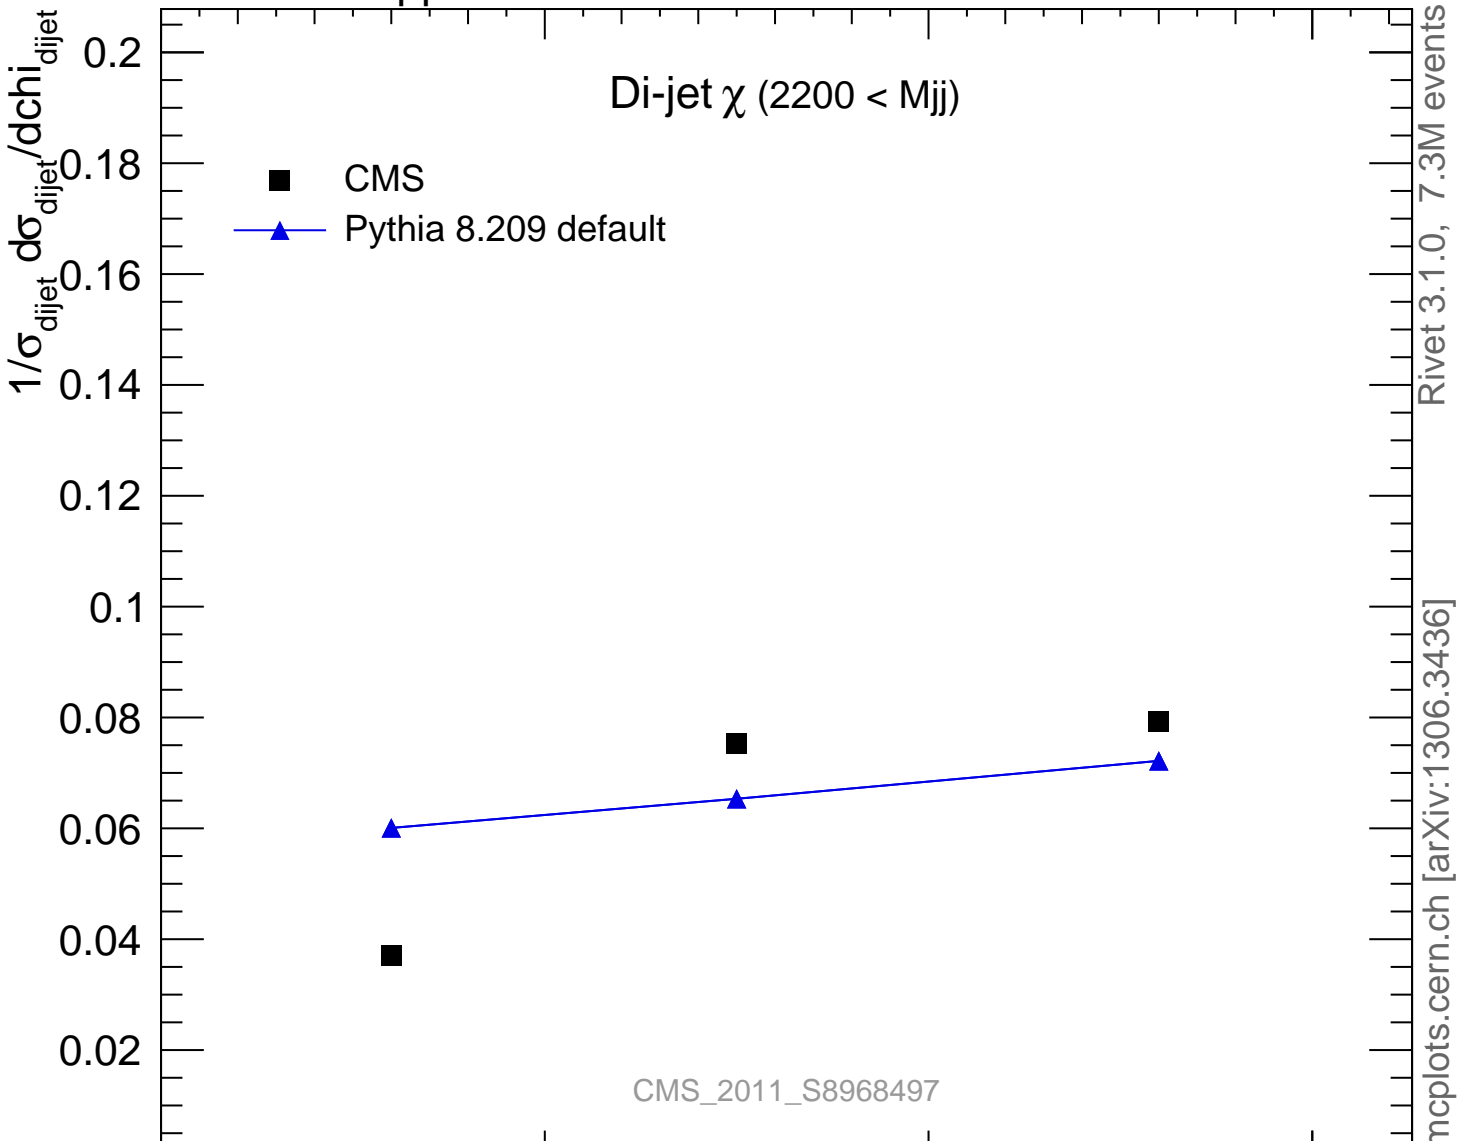

7000 GeV pp

Jets

Di-jet χ ($2200 < M_{jj}$)

Rivet 3.1.0, 7.3M events
mcplots.cern.ch [arXiv:1306.3436]

χ_{dijet}