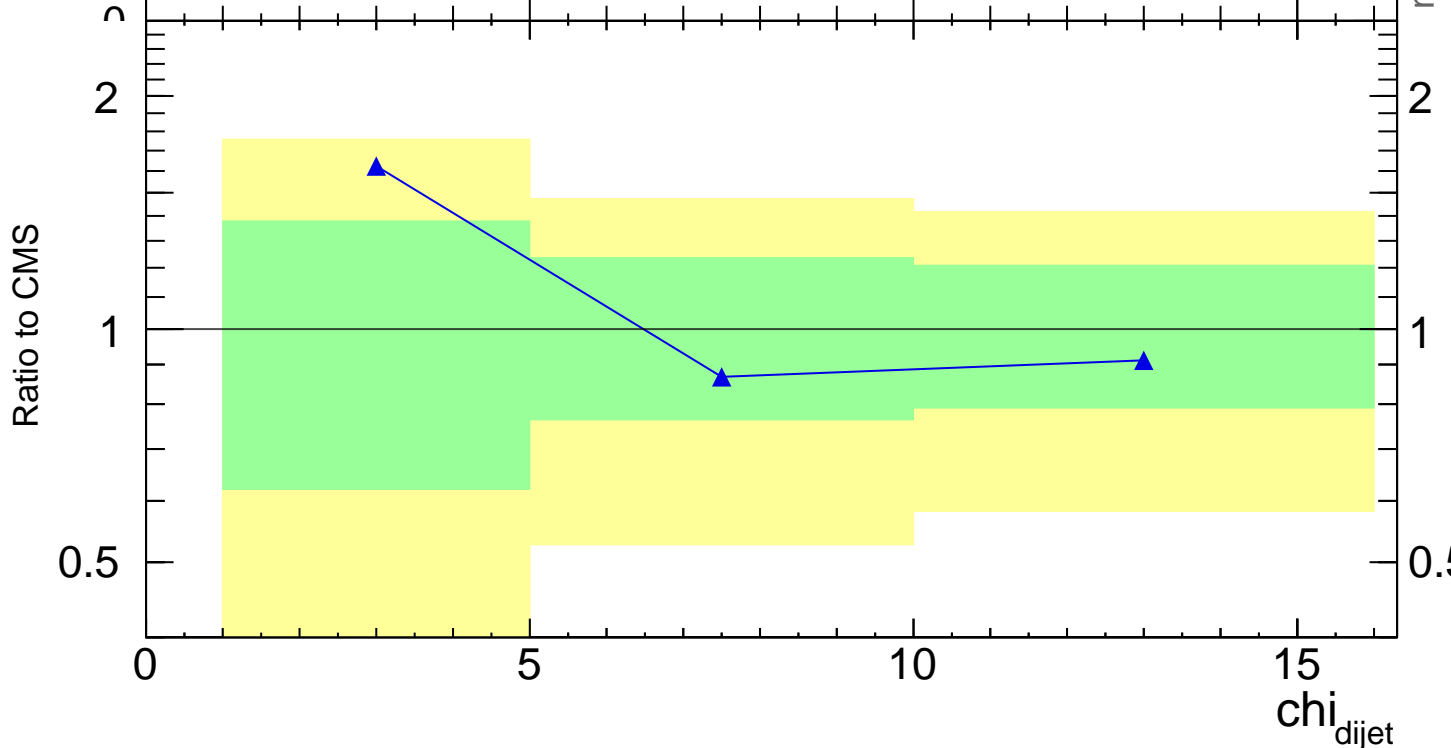

7000 GeV pp

Jets

Di-jet χ ($2200 < M_{jj}$)

Rivet 3.1.0, 7.3M events
mcplots.cern.ch [arXiv:1306.3436]

χ_{dijet}